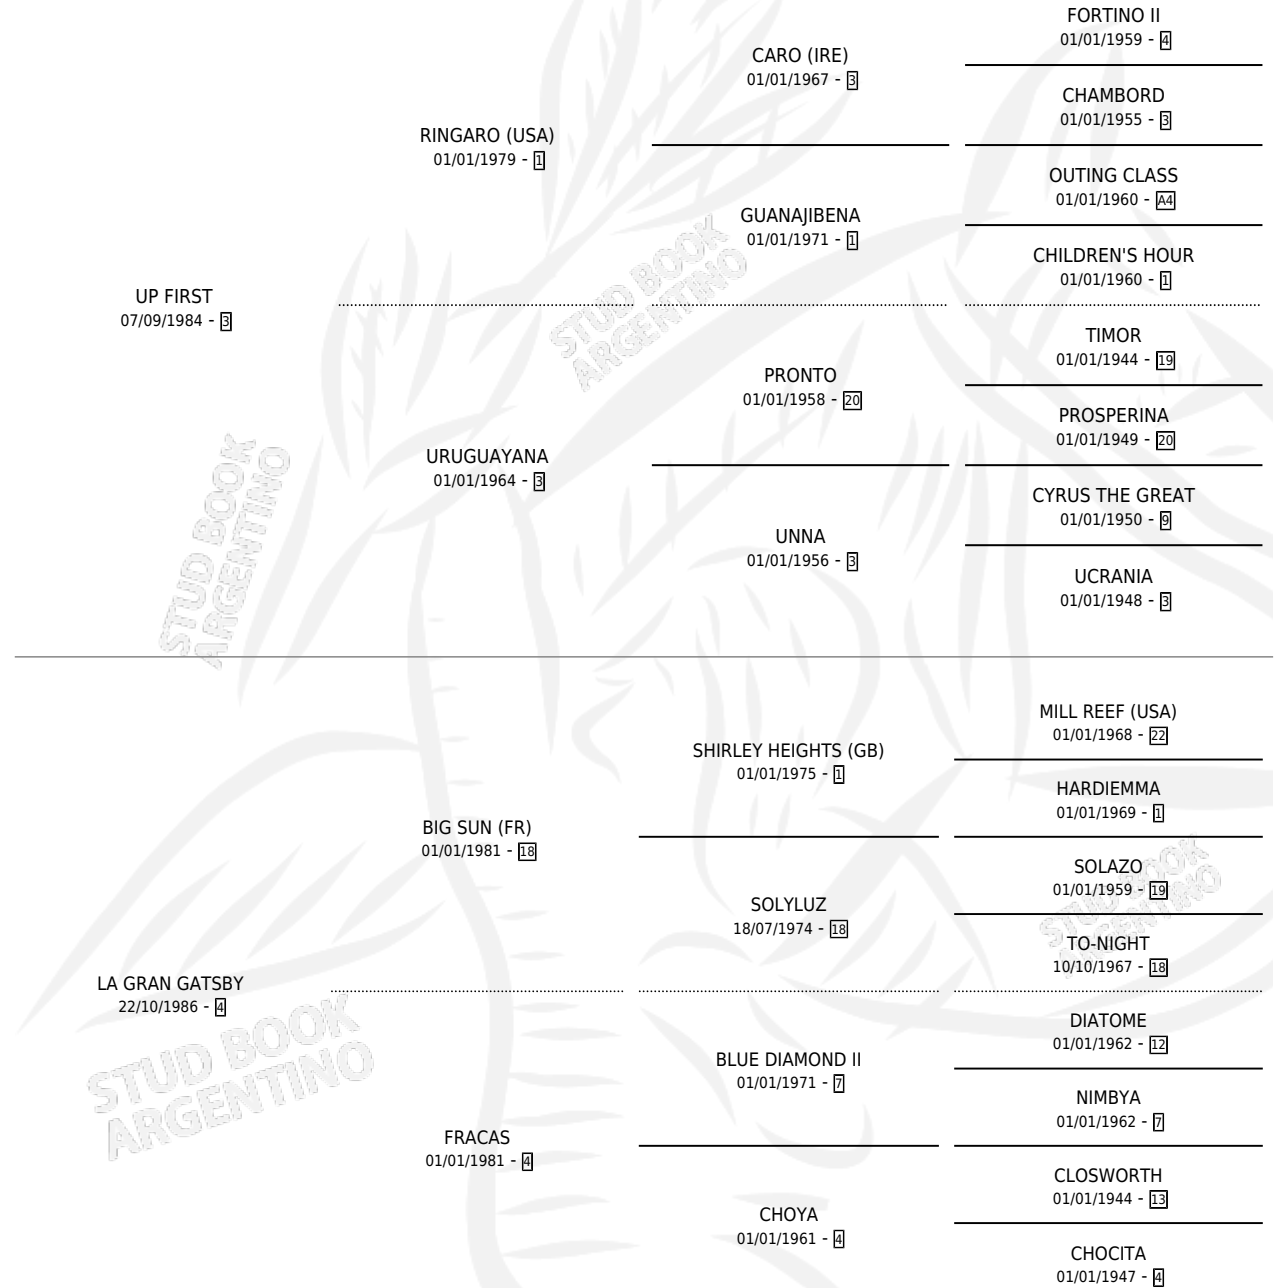

GRANDIOSA FIRST

por UP FIRST y LA GRAN GATSBY por BIG SUN (FR)

Argentina · Hembra · Tordillo · SP · 31/08/1992
Familia 4-p · Volumen 34

ESTADO

TIPIFICACIÓN SANGUÍNEA	✓
TIPIFICACIÓN POR ADN	X
PASAPORTE	X
IDENTIFICACIÓN POR MICROCHIP	X
REPRODUCTOR	X

Lugar de nacimiento: Tattersall

Criador: Tattersall

PEDIGREE

EXPORTACIÓN / IMPORTACIÓN

FECHA	MOVIMIENTO	PAÍS
01/11/1994	EXPORTADO	PARAGUAY

GRANDIOSA FIRST

Datos oficiales del Stud Book Argentino

Documento generado el 11/06/2026