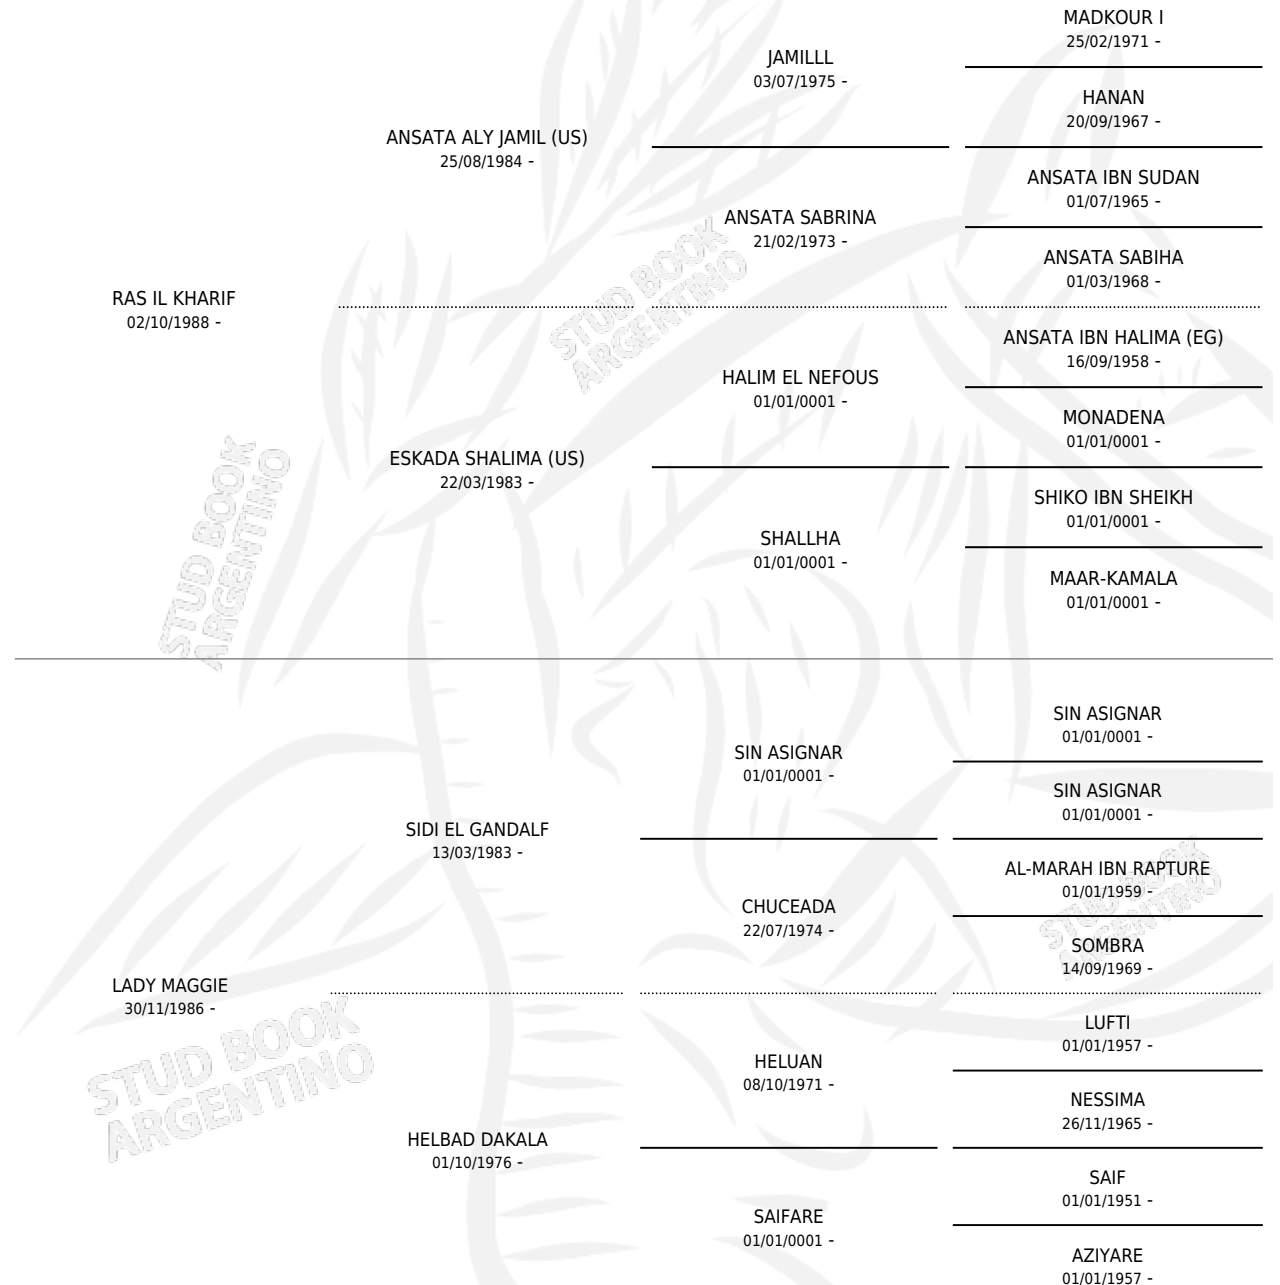

MALARIF

por RAS IL KHARIF y LADY MAGGIE por SIDI EL GANDALF

Argentina · Hembra · Alazan · AP · 23/08/1992
Familia · Volumen 34

ESTADO

TIPIFICACIÓN SANGUÍNEA	✓
TIPIFICACIÓN POR ADN	X
PASAPORTE	X
IDENTIFICACIÓN POR MICROCHIP	X
REPRODUCTOR	✓

Lugar de nacimiento: Maren

Criador: Sin dato

PEDIGREE

S

mientos 0 / Efectividad 0.00%

PADRILLO	PRODUCTO	CRIADOR	1ER SERVICIO	ÚLTIMO SERVICIO
BETH-ZOUR	∅		14/12/1998	31/12/1998

MALARIF

Datos oficiales del Stud Book Argentino