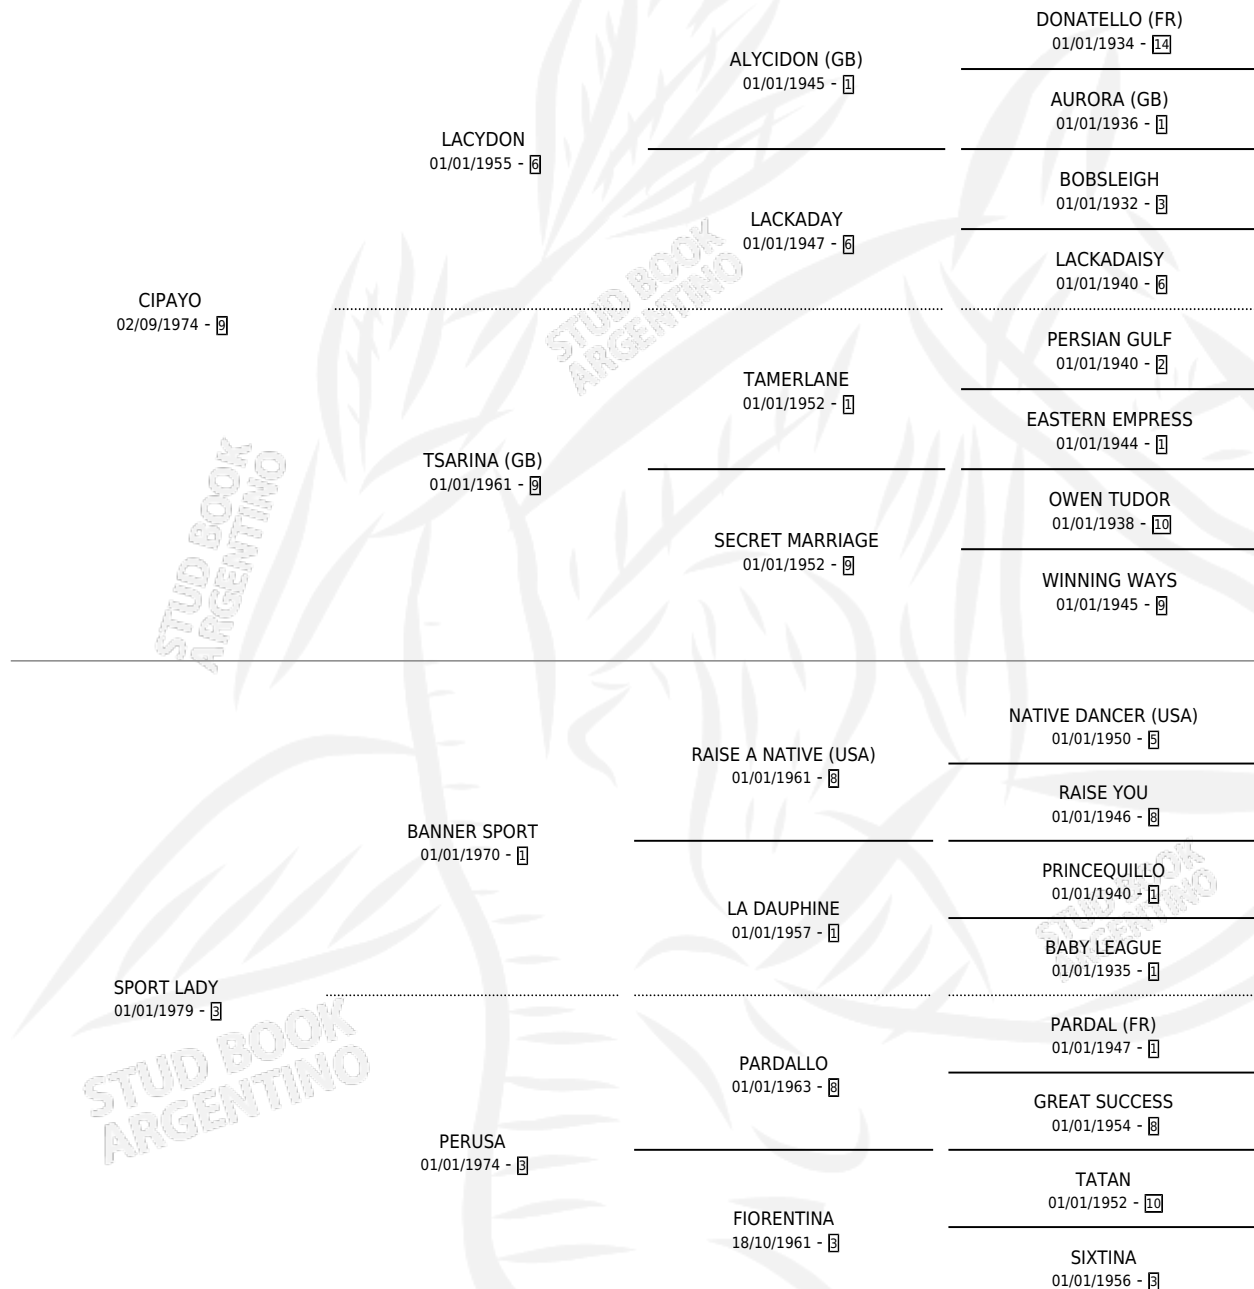

Lugar de nacimiento: Santa Maria De Araras

Criador: Santa Maria De Araras

~

HIJOS

	MACHOS	HEMBRAS
8 NACIERON	6	2
2 CORRIERON	1	1
2 GANARON	1	1
0 GANADORES CL	0 GANADORES GR	0 GANADORES G1

PEDIGREE

CAMPAÑA

Solo carreras oficiales de Argentina