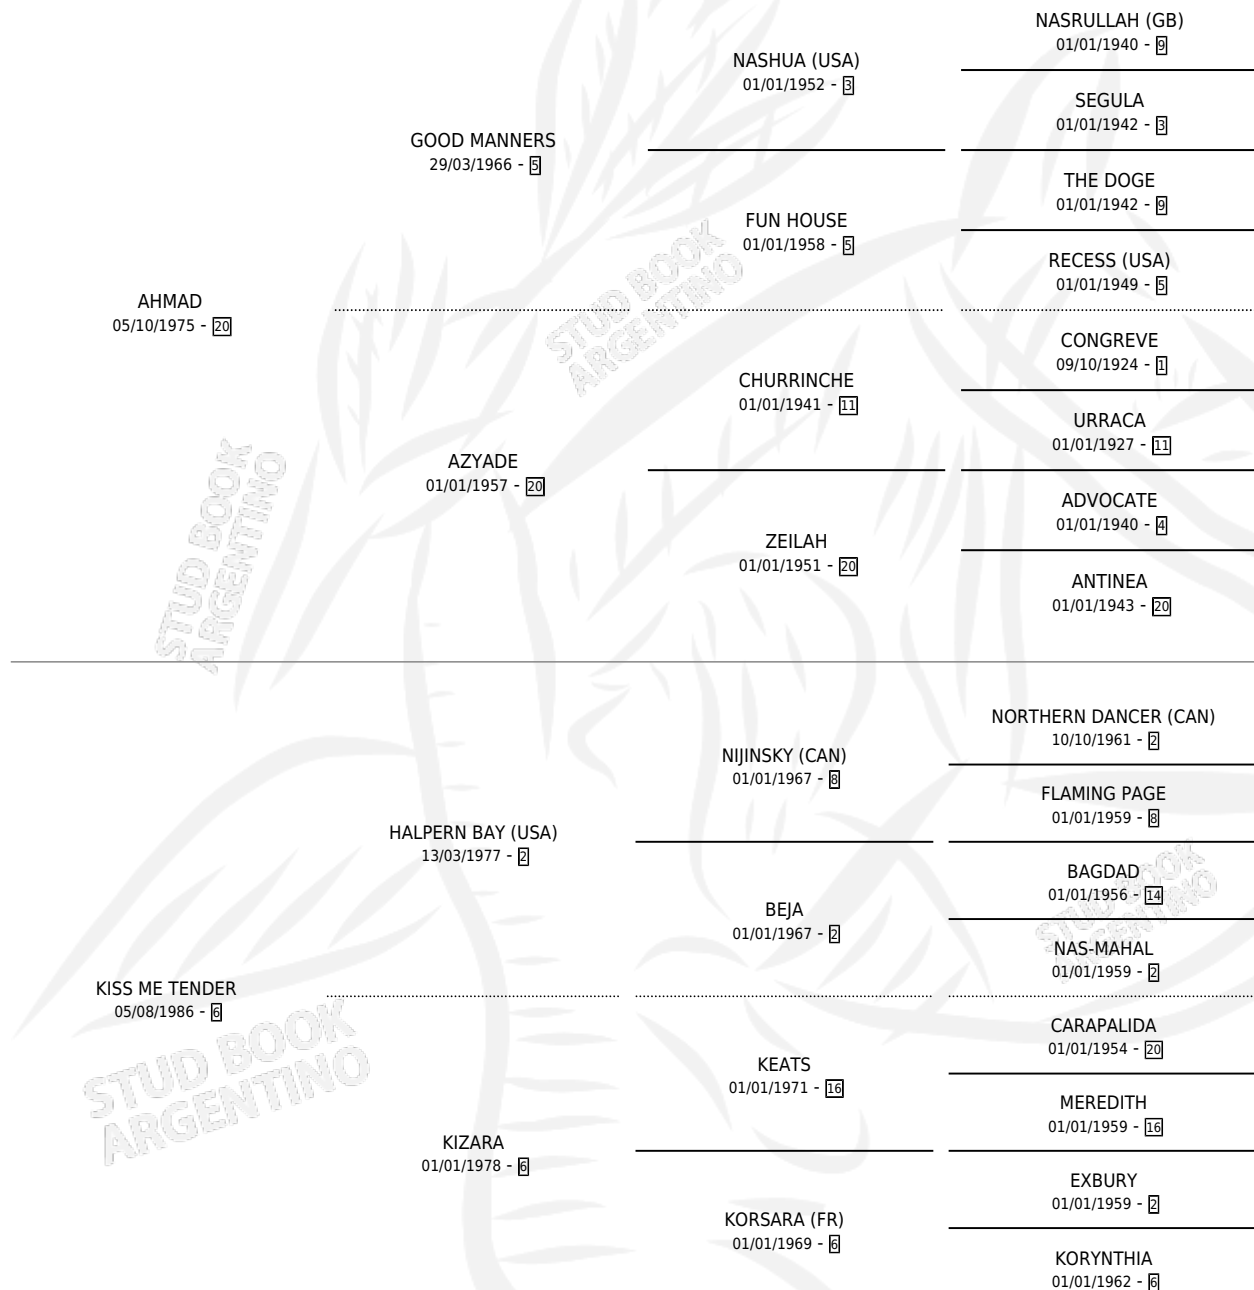

Lugar de nacimiento: Santa Maria De Araras

Criador: Santa Maria De Araras

~

HIJOS

	MACHOS	HEMBRAS
9 NACIERON	2	7
8 CORRIERON	2	6
6 GANARON	1	5
0 GANADORES CL	0 GANADORES GR	0 GANADORES G1

PEDIGREE

CAMPAÑA

Solo carreras oficiales de Argentina