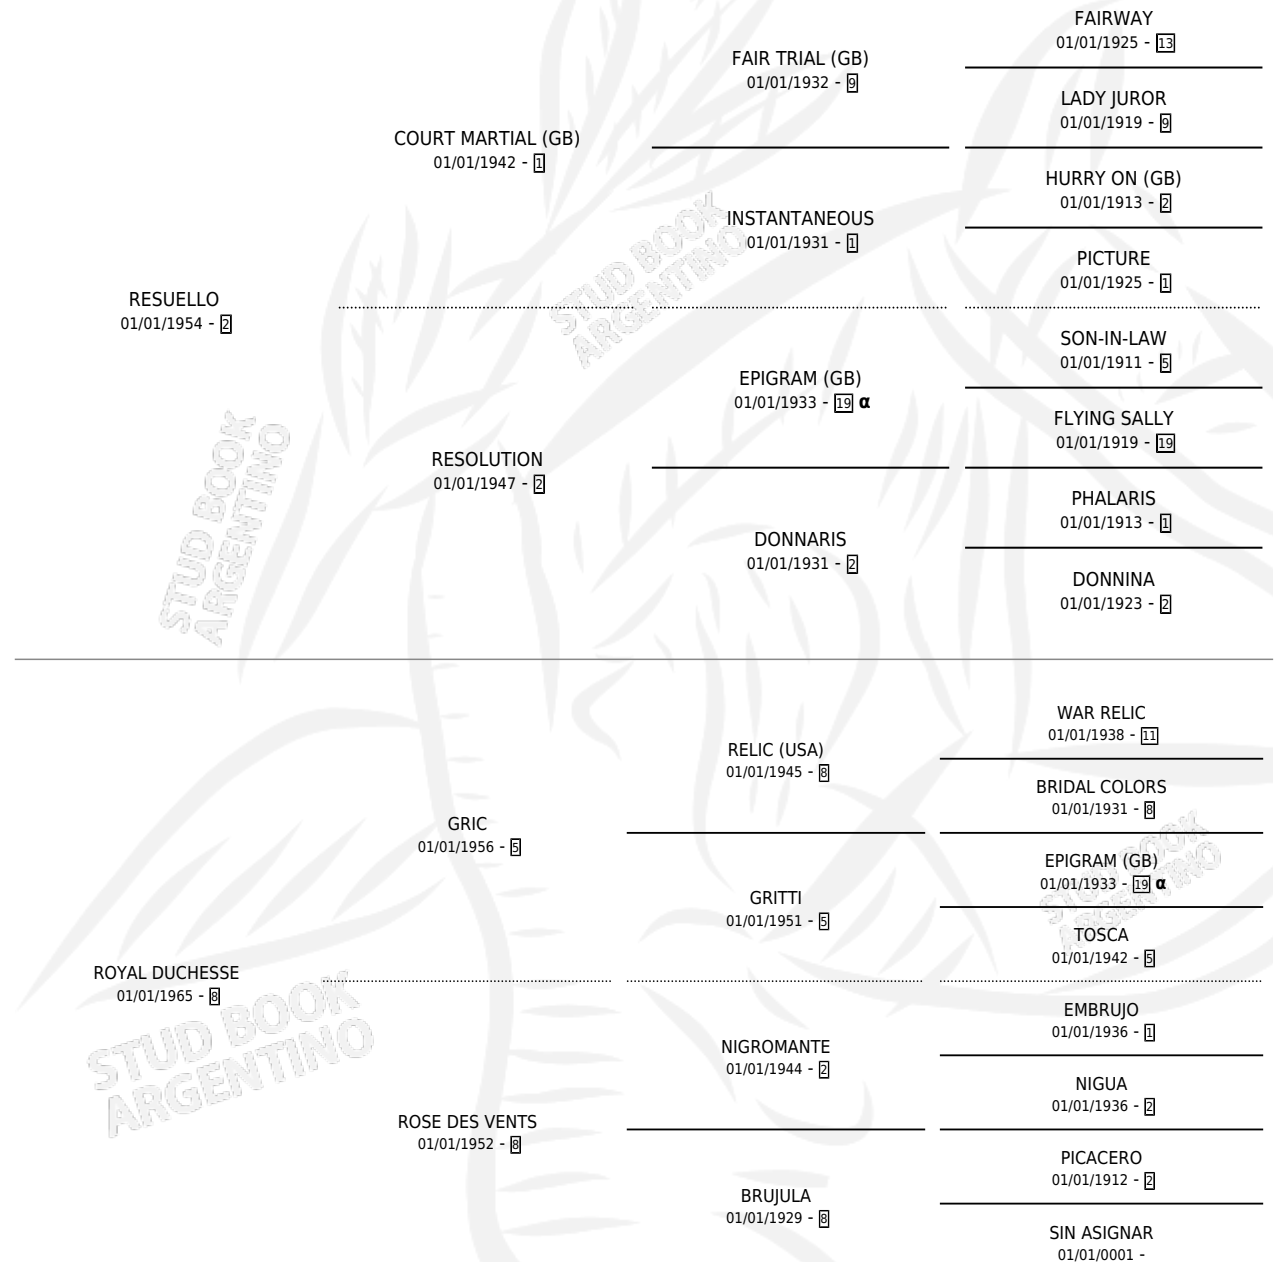

ROYITA

por RESUELLO y ROYAL DUCHESSE por GRIC

Argentina · Hembra · Zaino · SP · 11/10/1971
Familia 8-h · Volumen 27

ESTADO

TIPIFICACIÓN SANGUÍNEA	X
TIPIFICACIÓN POR ADN	X
PASAPORTE	X
IDENTIFICACIÓN POR MICROCHIP	X
REPRODUCTOR	✓

Lugar de nacimiento: Campo Particular

Criador: Haras R. C. B S. A.

~

HIJOS

	MACHOS	HEMBRAS
2 NACIERON	1	1
SIN ACTUACIONES		

PEDIGREE

INBREEDING : α

S

mientos 1 / Efectividad 16.67%

PADRILLO	PRODUCTO	CRIADOR	1ER SERVICIO	ÚLTIMO SERVICIO
SNOW PARAMOUNT	Ø		11/10/1991	28/12/1991
ROYITA	Ø		16/10/1987	29/12/1987
Datos oficiales del Stud Book Argentino	Ø		03/10/1986	15/12/1986
Documentó generado el 31/10/2024	Ø		04/10/1985	06/10/1985
THE PUPIL	Ø			
studbook.org.ar	Ø			
SNOW PARAMOUNT	Ø			
THE PUPIL	THE AUSTRAL (M Z, 22/09/1985)	R.C.B.		