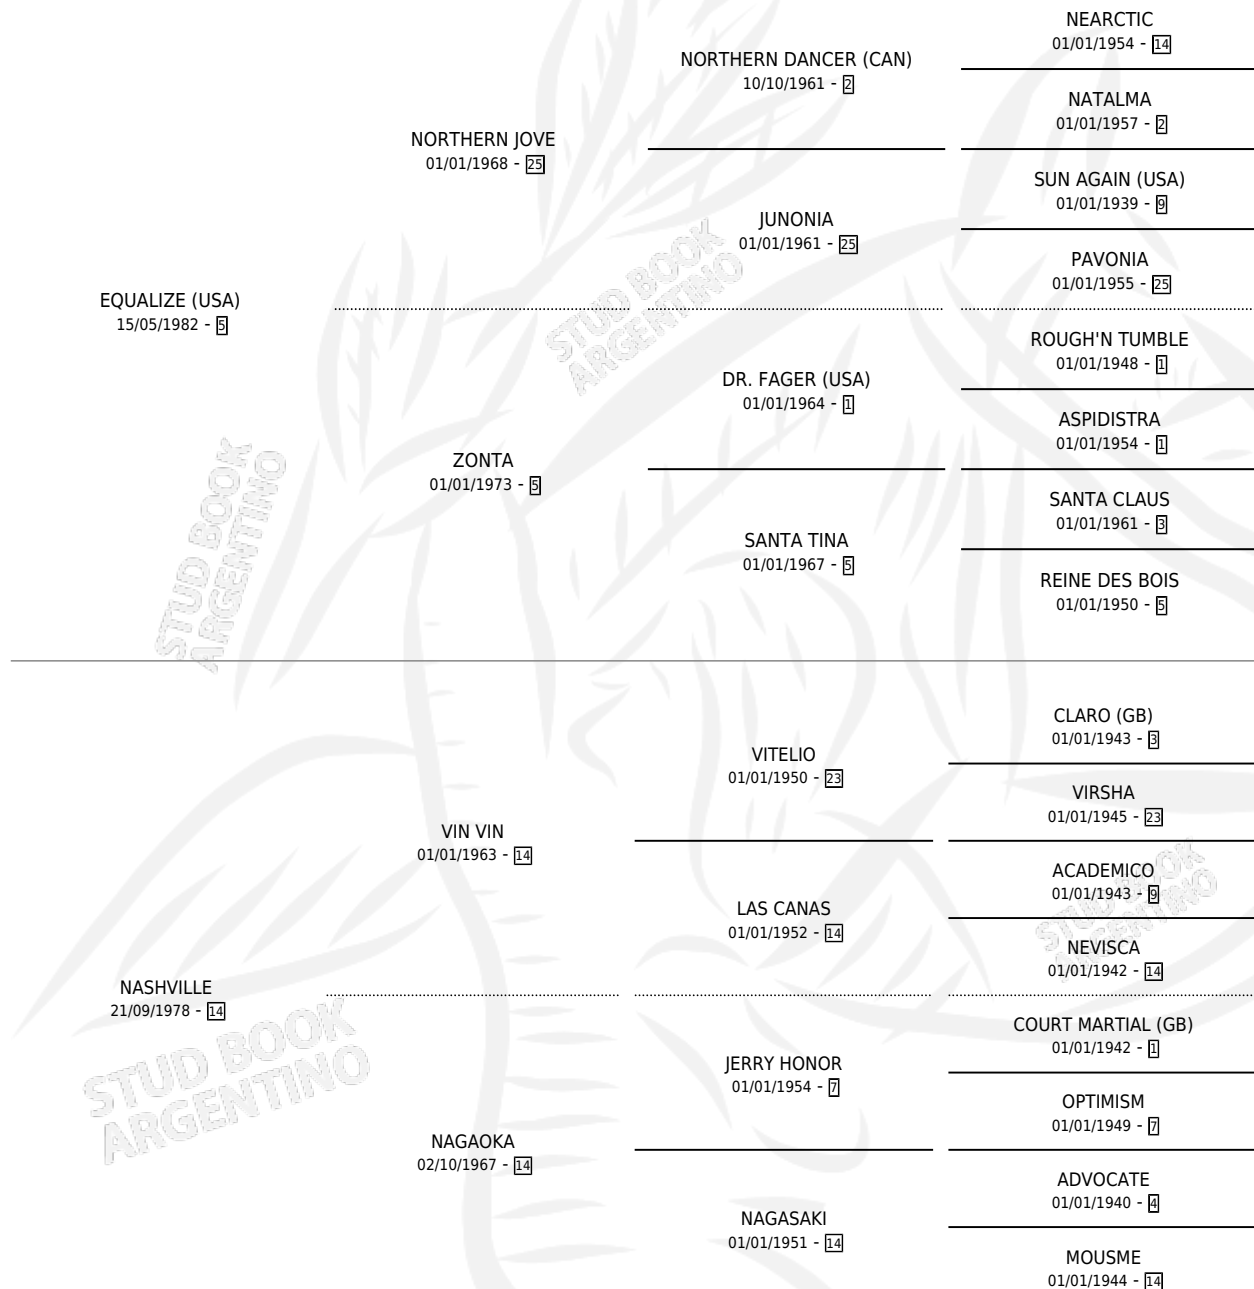

NORTHGIRL

por **EQUALIZE (USA)** y **NASHVILLE** por **VIN VIN**

Argentina · Hembra · Tordillo · SP · 31/08/1992
Familia 14 · Volumen 34

ESTADO

TIPIFICACIÓN SANGUÍNEA	✓
TIPIFICACIÓN POR ADN	✓
PASAPORTE	X
IDENTIFICACIÓN POR MICROCHIP	X
REPRODUCTOR	✓

Lugar de nacimiento: El Turf

Criador: El Turf

~

HIJOS

	MACHOS	HEMBRAS
9 NACIERON	5	4
5 CORRIERON	3	2
4 GANARON	2	2
0 GANADORES CL	0 GANADORES GR	0 GANADORES G1

PEDIGREE