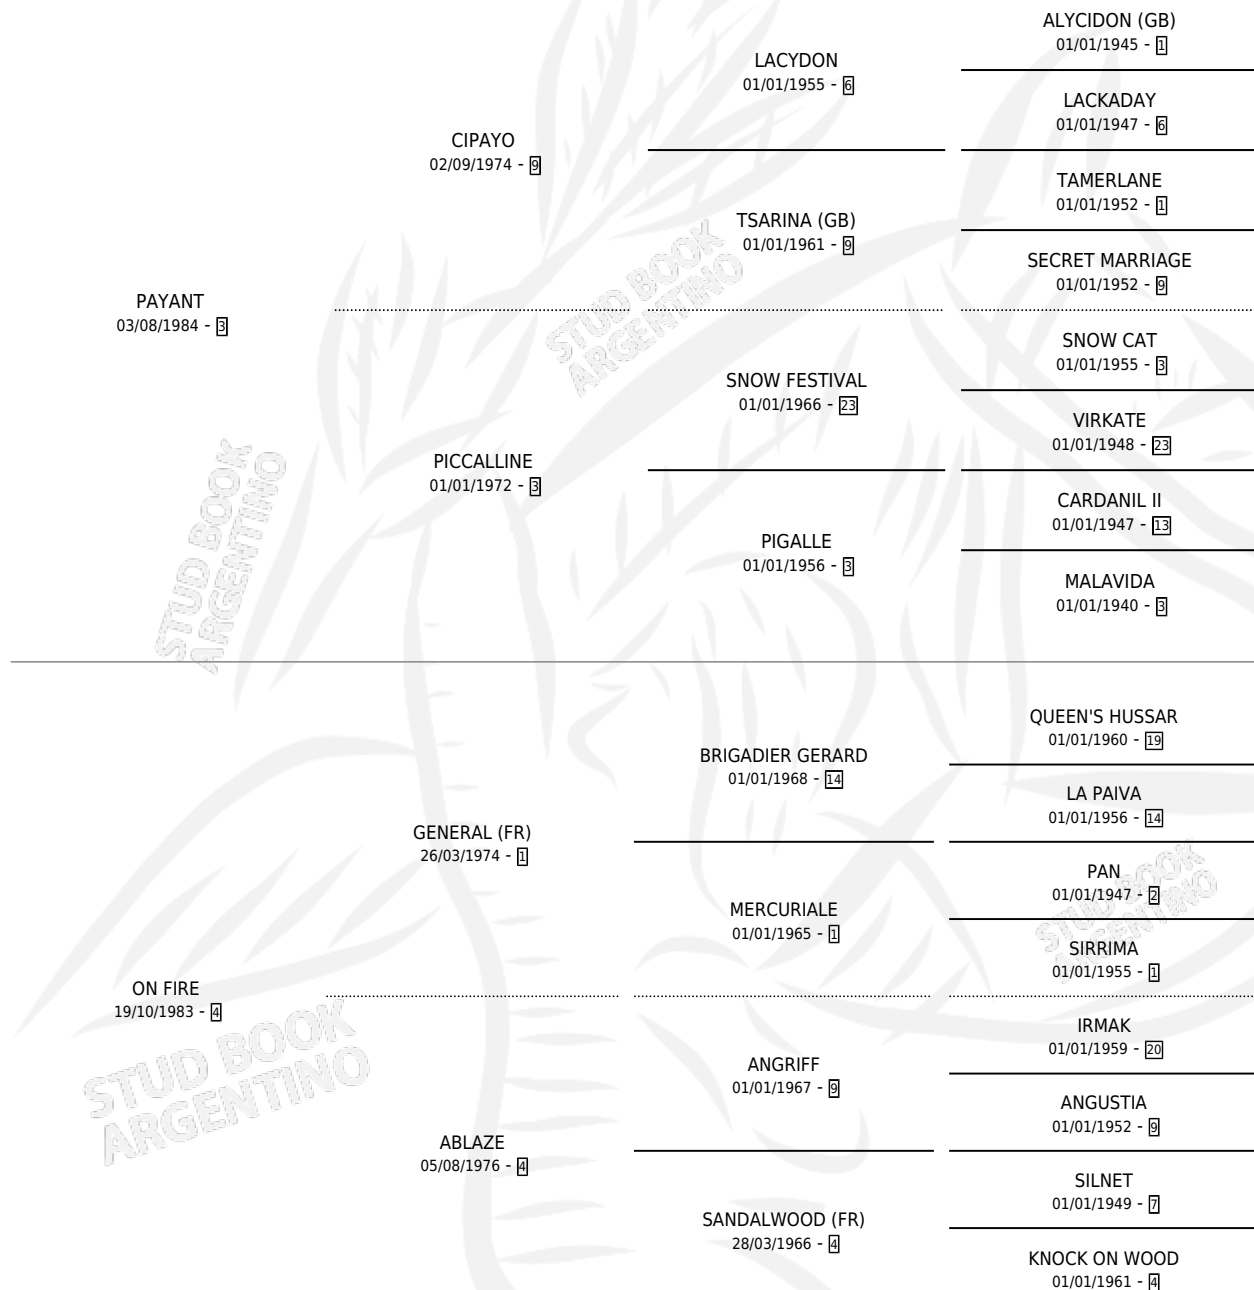

Lugar de nacimiento: San Francisco De Pilar

Criador: San Francisco De Pilar

~

HIJOS

	MACHOS	HEMBRAS
9 NACIERON	4	5
6 CORRIERON	2	4
2 GANARON	1	1
0 GANADORES CL	0 GANADORES GR	0 GANADORES G1

PEDIGREE

CAMPAÑA

Solo carreras oficiales de Argentina

POR EDAD

EDAD	CC	1°	2°	3°	4°	5°	NP	CLC	CLG	CLCG1	CLGG1	IMPORTE	GANANCIA / CC
2 AÑOS	1	0	0	0	1	0	0	1	0	0	0	\$475	\$475
3 AÑOS	4	0	2	1	0	0	1	0	0	0	0	\$3,111	\$778
4 AÑOS	5	1	0	0	2	0	2	0	0	0	0	\$6,110	\$1,222
TOTALES	10	1	2	1	3	0	3	1	0	0	0	\$9,696	\$970
%		10.0%	20.0%	10.0%	30.0%	0.0%	30.0%	10.0%	0.0%	0.0%	0.0%		