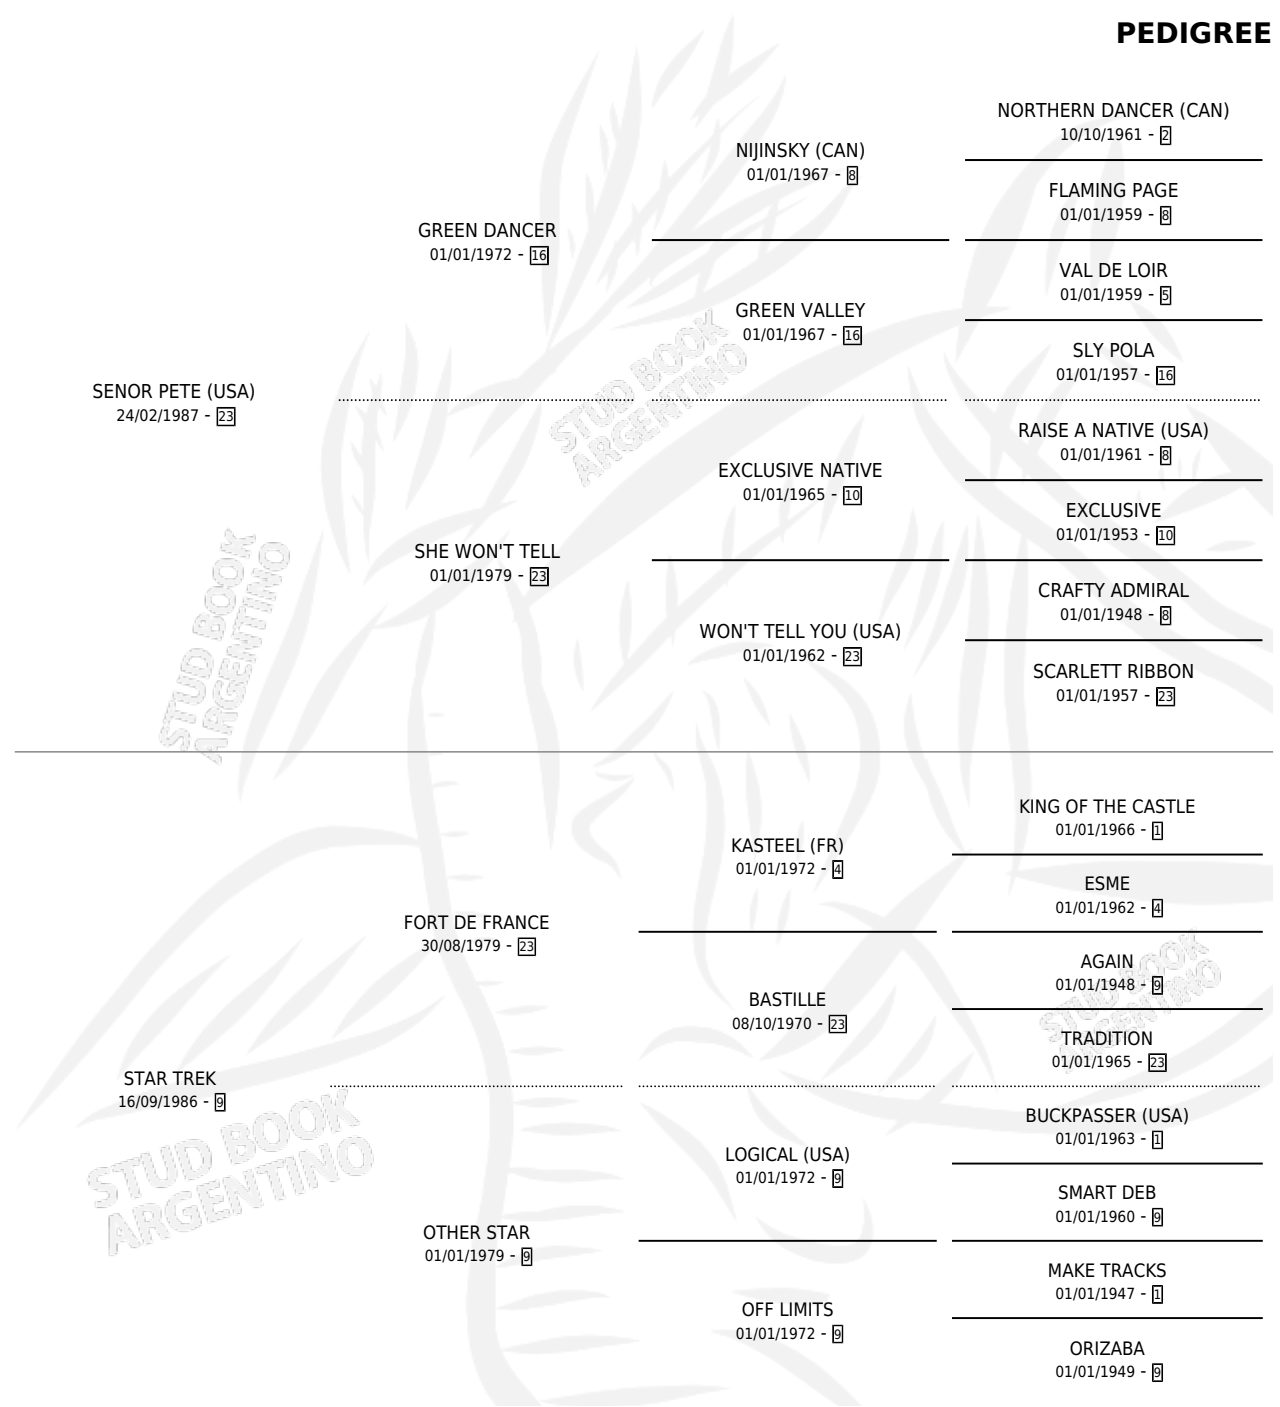

STYLING

por **SENOR PETE (USA)** y **STAR TREK** por **FORT DE FRANCE**

Argentina · Macho · Alazan · SP · 01/08/1992
Familia 9-g · Volumen 34

ESTADO

TIPIFICACIÓN SANGUÍNEA	X
TIPIFICACIÓN POR ADN	X
PASAPORTE	X
IDENTIFICACIÓN POR MICROCHIP	X
REPRODUCTOR	X

Lugar de nacimiento: La Quebrada

Criador: Ceriani Cernadas Hernan y Ferrer Reyes Sara Ceriani De

PEDIGREE

CAMPAÑA

Solo carreras oficiales de Argentina

POR EDAD

EDAD	CC	1°	2°	3°	4°	5°	NP	CLC	CLG	CLCG1	CLGG1	IMPORTE	GANANCIA / CC
3 AÑOS	1	0	0	0	0	0	1	0	0	0	0	\$0	\$0
4 AÑOS	2	0	0	0	0	0	2	0	0	0	0	\$0	\$0
TOTALES	3	0	0	0	0	0	3	0	0	0	0	\$0	\$0
%		0.0%	0.0%	0.0%	0.0%	0.0%	100%	0.0%	0.0%	0.0%	0.0%		