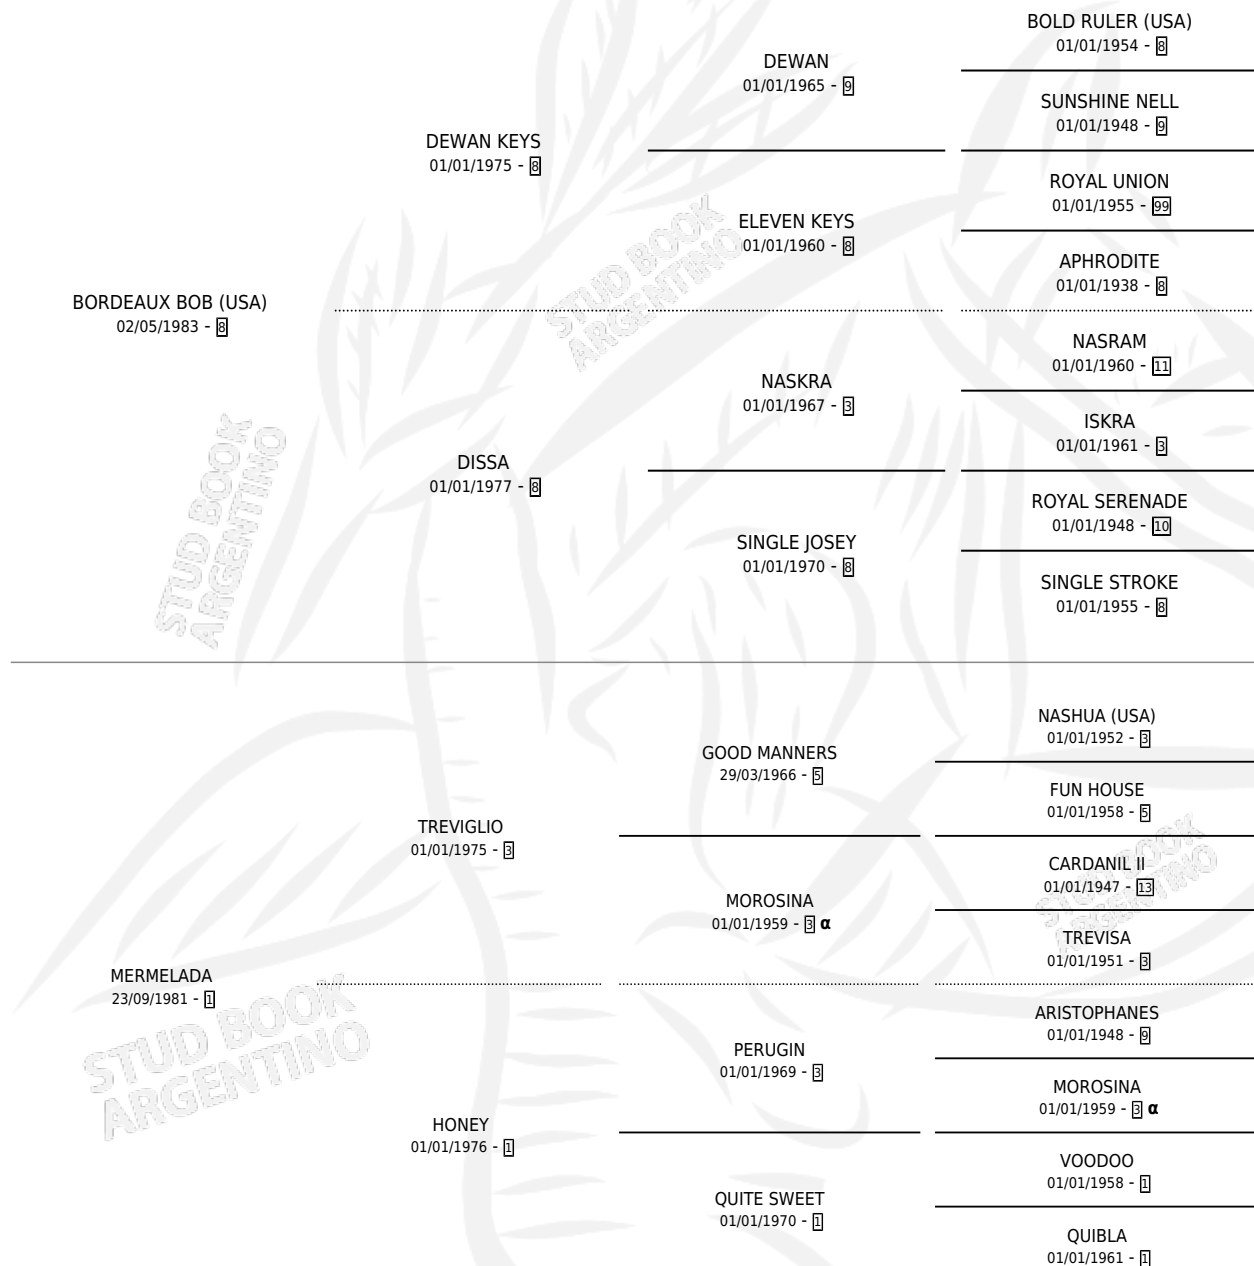

PERTURBADORA

por **BORDEAUX BOB (USA)** y **MERMELADA** por **TREVIGLIO**

Argentina · Hembra · Alazan · SP · 31/07/1992
Familia 1-e · Volumen 34

ESTADO

TIPIFICACIÓN SANGUÍNEA	X
TIPIFICACIÓN POR ADN	X
PASAPORTE	X
IDENTIFICACIÓN POR MICROCHIP	X
REPRODUCTOR	X

Lugar de nacimiento: Dilu

Criador: Sin dato

PEDIGREE

INBREEDING : α

PERTURBADORA

Datos oficiales del Stud Book Argentino

Documento generado el 02/05/2026

studbook.org.ar