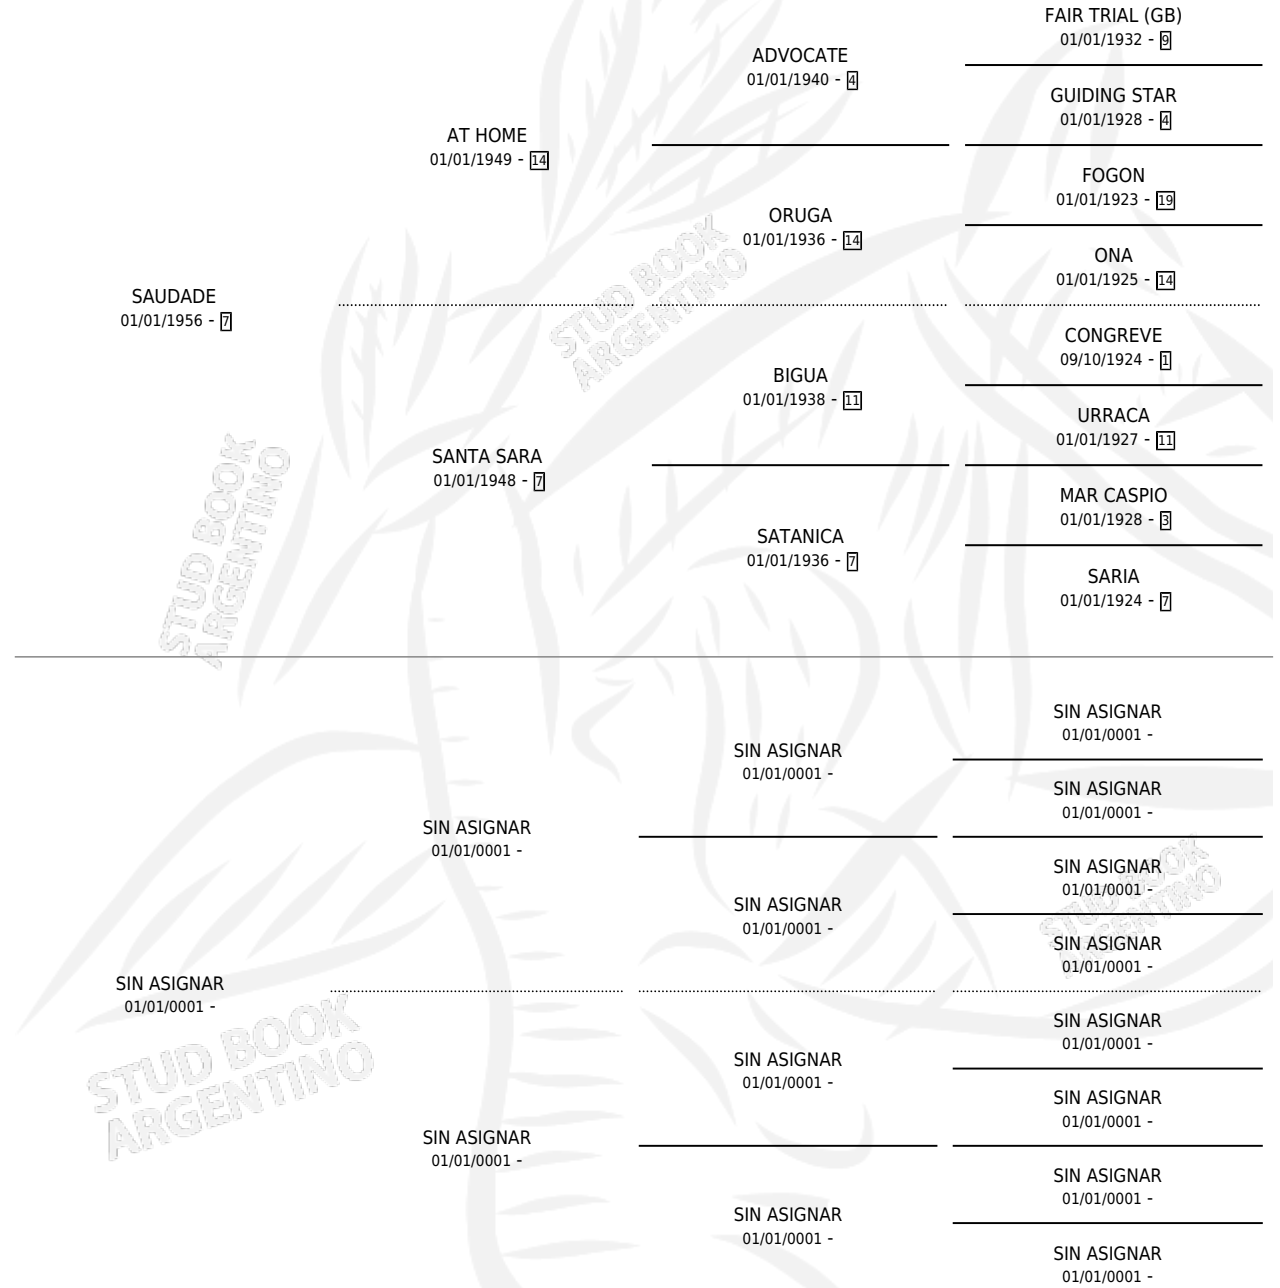

KIRIL

por SAUDADE y SIN ASIGNAR por SIN ASIGNAR

Argentina · Hembra · Alazan · SP · 01/01/1971
Familia · Volumen 27

ESTADO

TIPIFICACIÓN SANGUÍNEA	X
TIPIFICACIÓN POR ADN	X
PASAPORTE	X
IDENTIFICACIÓN POR MICROCHIP	X
REPRODUCTOR	X

Lugar de nacimiento: Campo particular

Criador: Sin dato

PEDIGREE