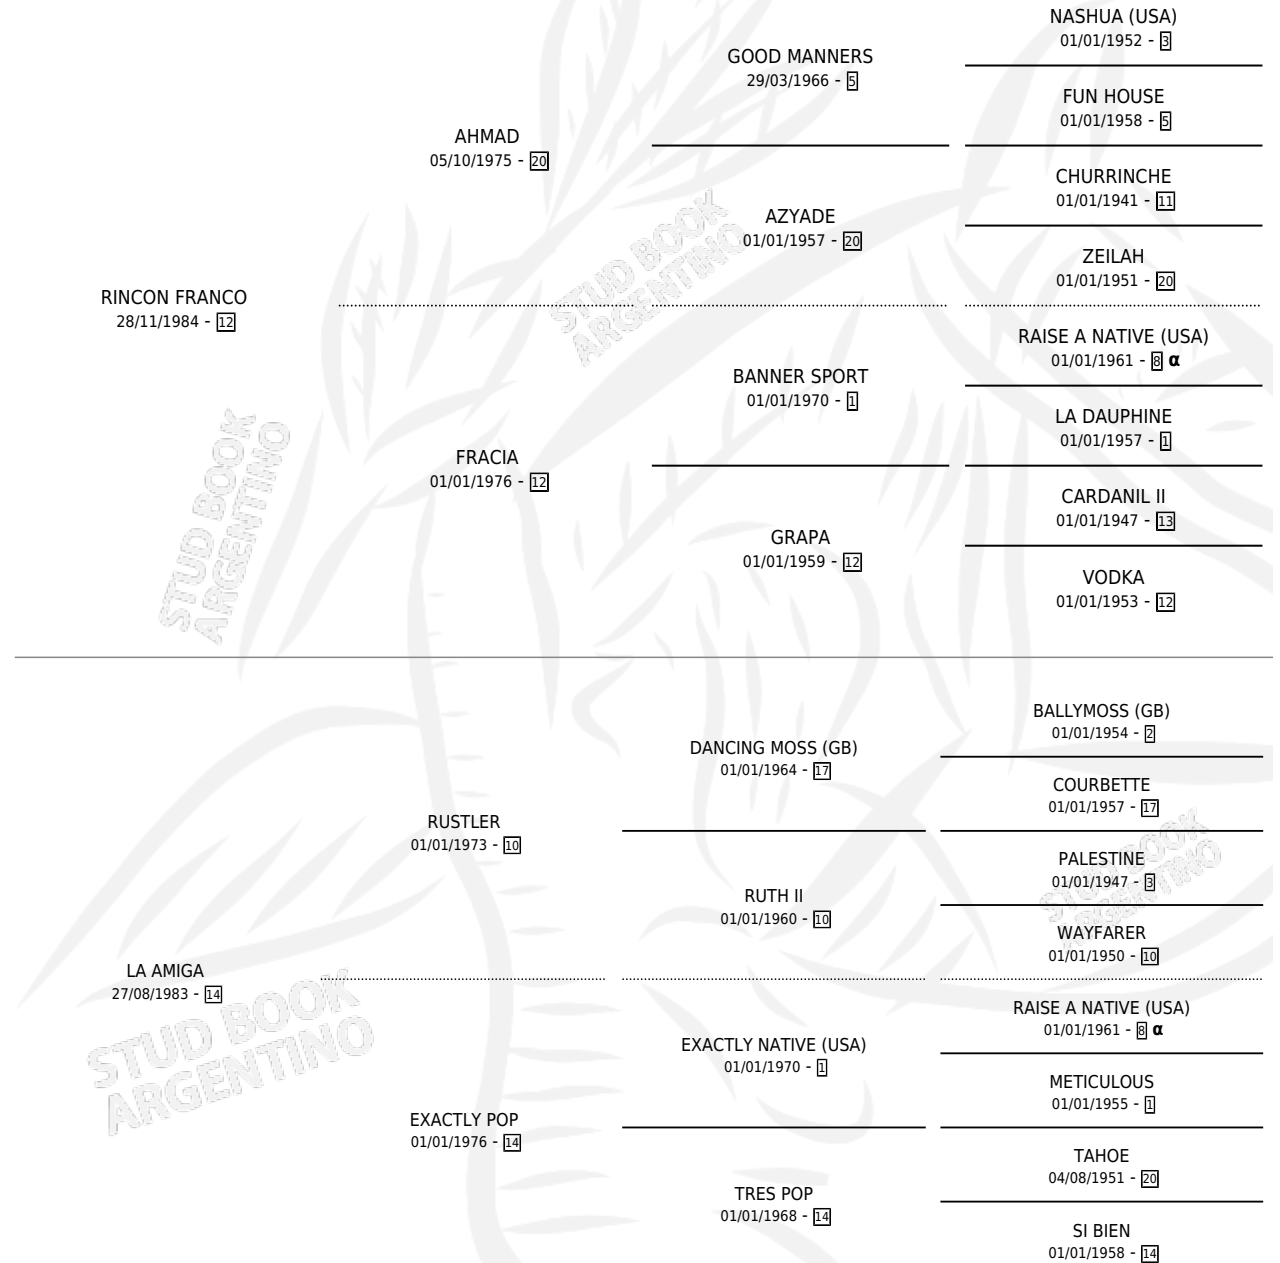

BAKO TRIESTE

por RINCON FRANCO y LA AMIGA por RUSTLER

Argentina · Hembra · Zaino · SP · 31/08/1992
Familia 14 · Volumen 34

ESTADO

TIPIFICACIÓN SANGUÍNEA	X
TIPIFICACIÓN POR ADN	X
PASAPORTE	X
IDENTIFICACIÓN POR MICROCHIP	X
REPRODUCTOR	X

Lugar de nacimiento: Bakota

Criador: Sin dato

PEDIGREE

INBREEDING : α

CAMPAÑA

Solo carreras oficiales de Argentina

POR EDAD

EDAD	CC	1°	2°	3°	4°	5°	NP	CLC	CLG	CLCG1	CLGG1	IMPORTE	GANANCIA / CC
2 AÑOS	2	0	0	0	0	1	1	0	0	0	0	\$0	\$0
3 AÑOS	14	1	0	3	1	0	9	1	0	0	0	\$6,420	\$459
4 AÑOS	2	0	0	0	0	0	2	0	0	0	0	\$0	\$0
TOTALES	18	1	0	3	1	1	12	1	0	0	0	\$6,420	\$357
%		5.6%	0.0%	16.7%	5.6%	5.6%	66.7%	5.6%	0.0%	0.0%	0.0%		