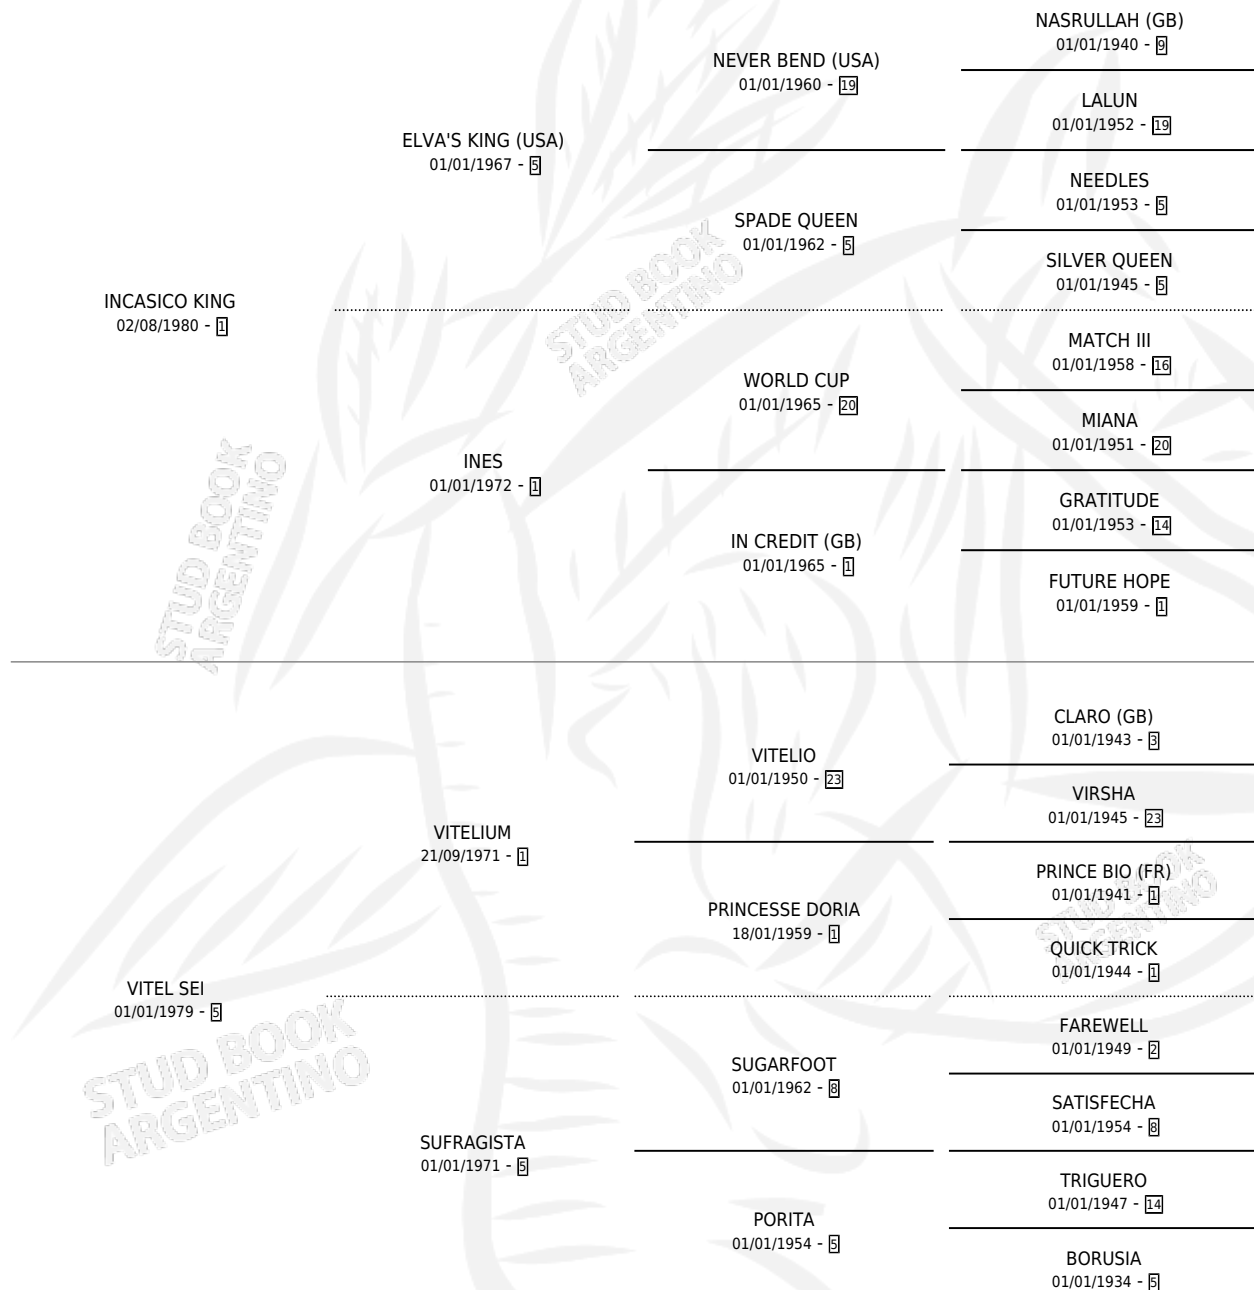

MISS MARILU

por INCASICO KING y VITEL SEI por VITELIUM

Argentina · Hembra · Zaino · SP · 17/07/1992
Familia 5 · Volumen 34

ESTADO

TIPIFICACIÓN SANGUÍNEA	X
TIPIFICACIÓN POR ADN	X
PASAPORTE	X
IDENTIFICACIÓN POR MICROCHIP	X
REPRODUCTOR	✓

Lugar de nacimiento: Suerte Al Salto

Criador: Sin dato

PEDIGREE

CAMPAÑA

Solo carreras oficiales de Argentina

POR EDAD

EDAD	CC	1°	2°	3°	4°	5°	NP	CLC	CLG	CLCG1	CLGG1	IMPORTE	GANANCIA / CC
3 AÑOS	1	0	0	0	0	0	1	0	0	0	0	\$0	\$0
4 AÑOS	2	0	0	0	0	0	2	0	0	0	0	\$0	\$0
TOTALES	3	0	0	0	0	0	3	0	0	0	0	\$0	\$0
%		0.0%	0.0%	0.0%	0.0%	0.0%	100%	0.0%	0.0%	0.0%	0.0%		