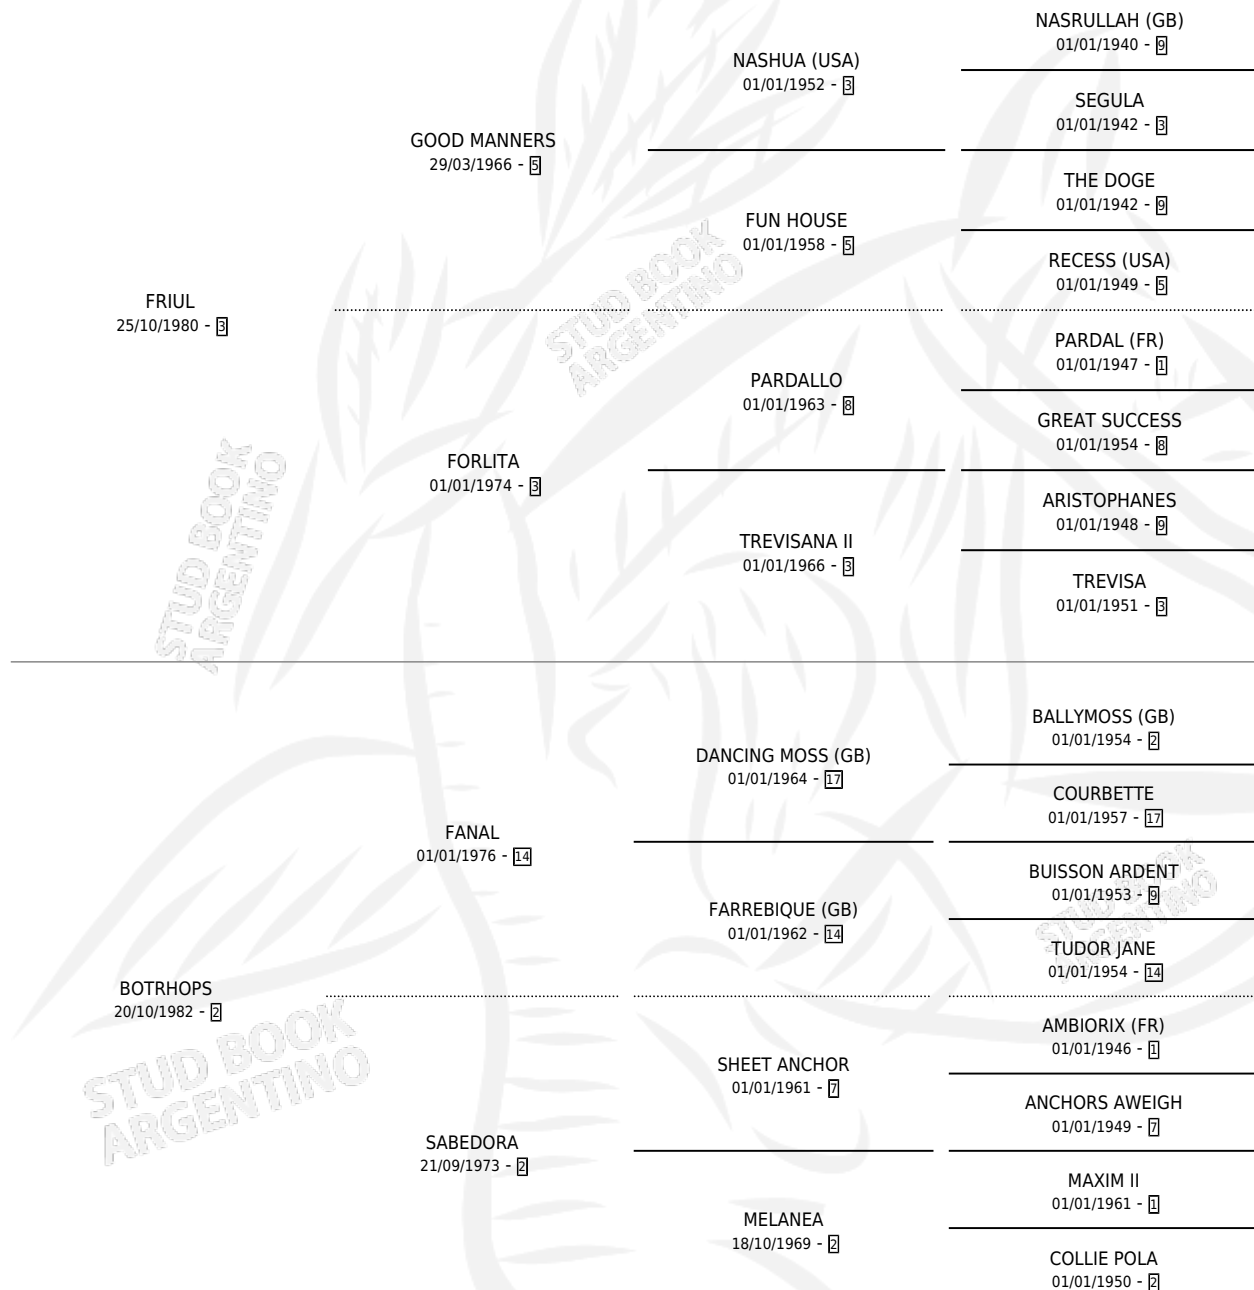

MEDICHESSA

por FRIUL y BOTRHOPS por FANAL

Argentina · Hembra · Tordillo · SP · 02/09/1992
Familia 2-h · Volumen 34

ESTADO

TIPIFICACIÓN SANGUÍNEA	X
TIPIFICACIÓN POR ADN	X
PASAPORTE	X
IDENTIFICACIÓN POR MICROCHIP	X
REPRODUCTOR	✓

Lugar de nacimiento: Cosa Nostra

Criador: Sin dato

~

HIJOS

	MACHOS	HEMBRAS
2 NACIERON	1	1
1 CORRIERON	1	0

SIN ACTUACIONES

PEDIGREE

CAMPAÑA

Solo carreras oficiales de Argentina

POR EDAD

EDAD	CC	1°	2°	3°	4°	5°	NP	CLC	CLG	CLCG1	CLGG1	IMPORTE	GANANCIA / CC
2 AÑOS	3	0	1	0	0	0	2	0	0	0	0	\$1,222	\$407
3 AÑOS	16	2	3	3	1	2	5	0	0	0	0	\$15,872	\$992
4 AÑOS	6	1	0	1	0	0	4	0	0	0	0	\$4,480	\$747
TOTALES	25	3	4	4	1	2	11	0	0	0	0	\$21,574	\$863
%		12.0%	16.0%	16.0%	4.0%	8.0%	44.0%	0.0%	0.0%	0.0%	0.0%		