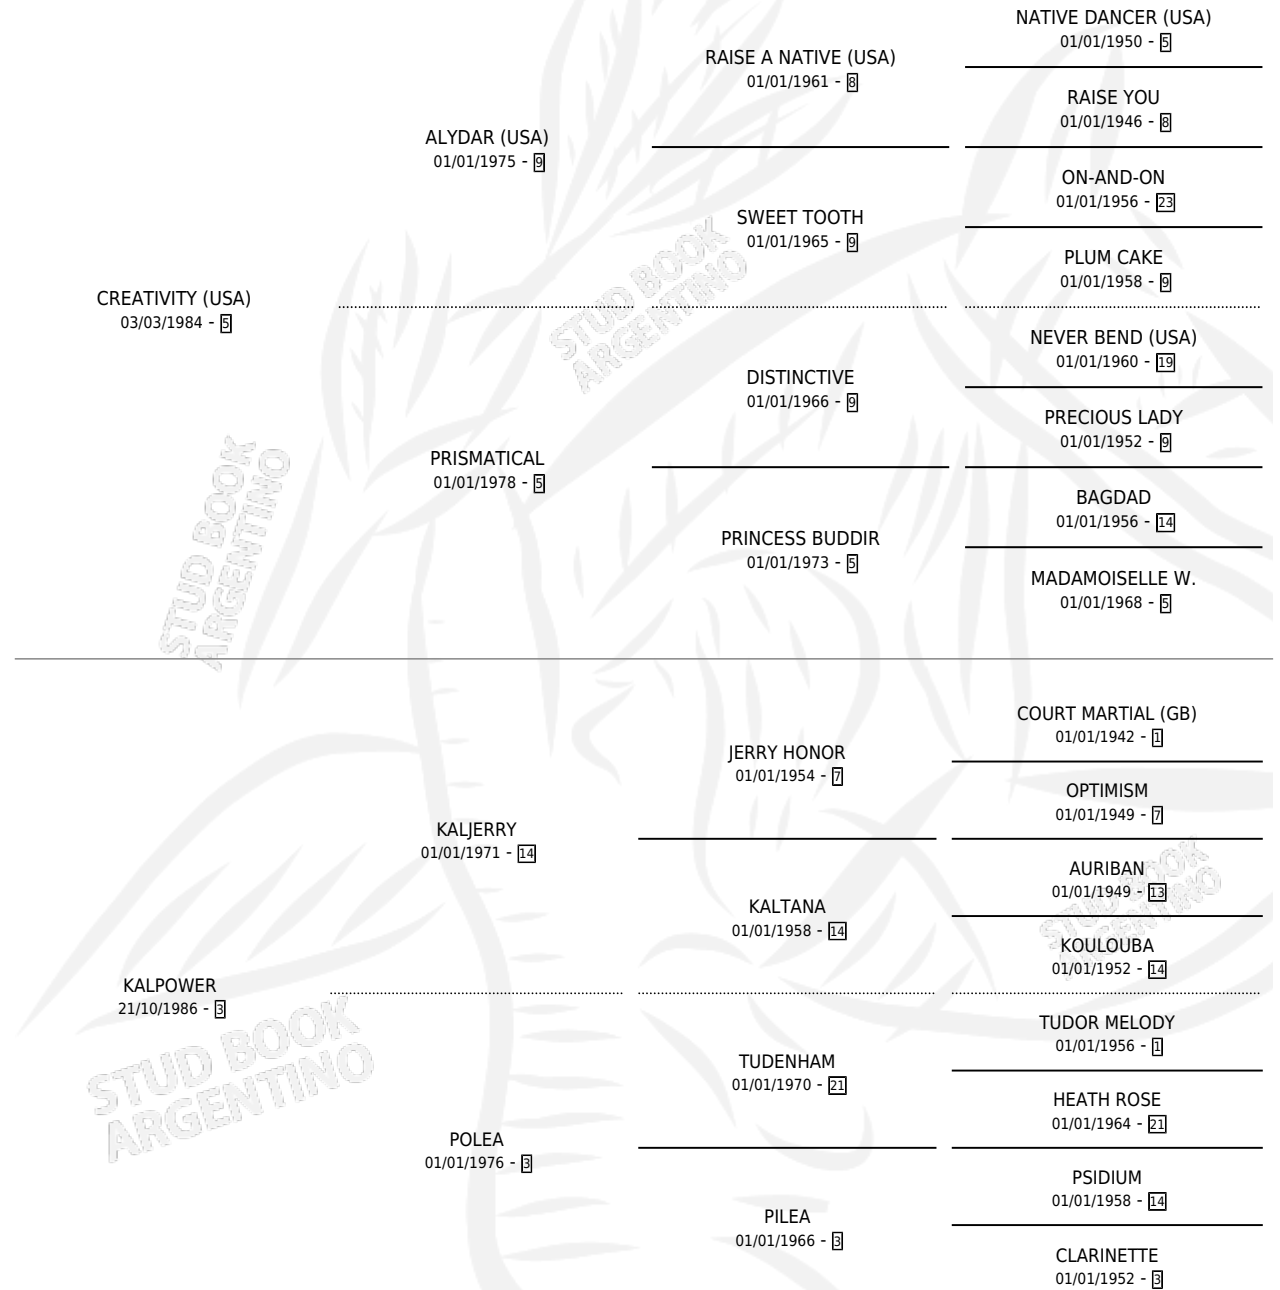

COLD WINTER

por CREATIVITY (USA) y KALPOWER por KALJERRY

Argentina · Macho · Tordillo · SP · 03/08/1992
Familia 3-m · Volumen 34

ESTADO

TIPIFICACIÓN SANGUÍNEA	X
TIPIFICACIÓN POR ADN	X
PASAPORTE	X
IDENTIFICACIÓN POR MICROCHIP	X
REPRODUCTOR	X

Lugar de nacimiento: Firmamento

Criador: Firmamento

PEDIGREE

COLD WINTER

Datos oficiales del Stud Book Argentino

Documento generado el 02/05/2026

studbook.org.ar