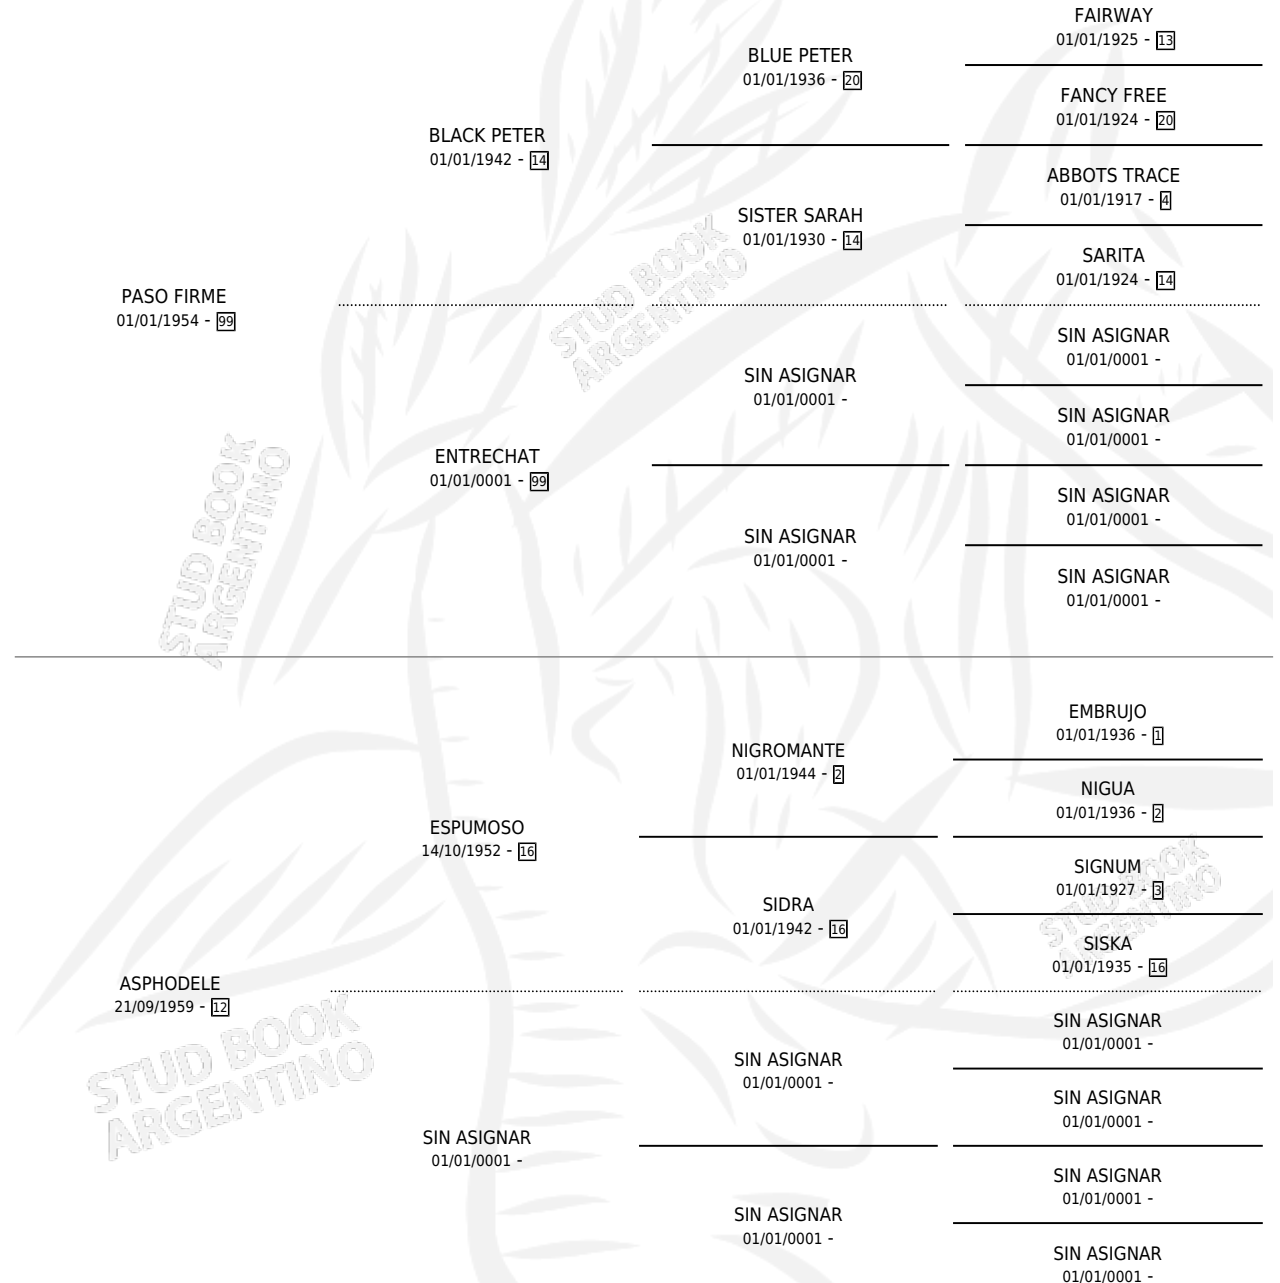

PASTRANA

por PASO FIRME y ASPHODELE por ESPUMOSO

Argentina · Hembra · Tordillo · SP · 01/10/1971
Familia 12 · Volumen 27

ESTADO

TIPIFICACIÓN SANGUÍNEA	X
TIPIFICACIÓN POR ADN	X
PASAPORTE	X
IDENTIFICACIÓN POR MICROCHIP	X
REPRODUCTOR	X

Lugar de nacimiento: Campo particular

Criador: Sin dato

PEDIGREE

CAMPAÑA

Solo carreras oficiales de Argentina

POR EDAD

EDAD	CC	1°	2°	3°	4°	5°	NP	CLC	CLG	CLCG1	CLGG1	IMPORTE	GANANCIA / CC
5 AÑOS	4	4	0	0	0	0	0	1	1	0	0	\$0	\$0
6 AÑOS	1	0	0	0	0	1	0	1	0	0	0	\$0	\$0
TOTALES	5	4	0	0	0	1	0	2	1	0	0	\$0	\$0
%		80.0%	0.0%	0.0%	0.0%	20.0%	0.0%	40.0%	50.0%	0.0%	0.0%		

Ganadora de 4 carreras en La Plata debutando, a los 5 años, incluso Handicap Revisora (e y Clasico Venezuela).

POR DISTANCIA

HIPODROMO	CC	1°	2°	3°	4°	5°	NP	CLC	CLG	CLCG1	CLGG1	IMPORTE
LA PLATA	5	4	0	0	0	1	0	0	0	0	0	\$0
0 MTS	5	4	0	0	0	1	0	0	0	0	0	\$0