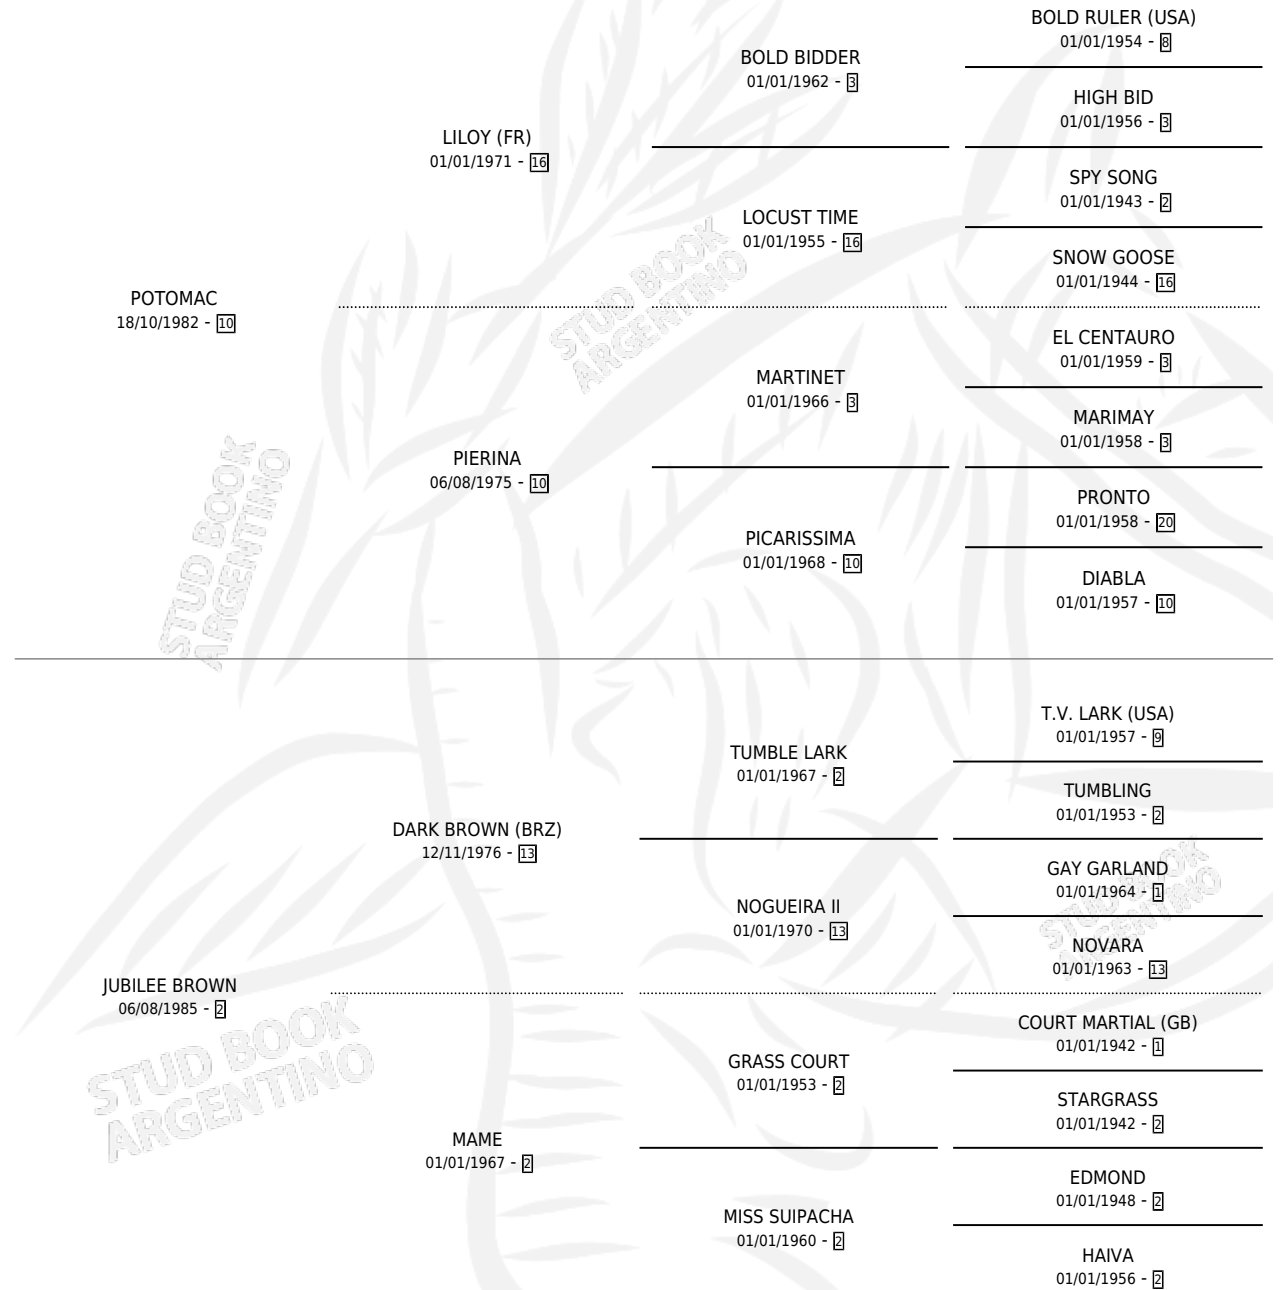

SIOUXSIE

por POTOMAC y JUBILEE BROWN por DARK BROWN
(BRZ)

Argentina · Hembra · Zaino Doradillo · SP · 29/08/1992
Familia 2-o · Volumen 34

ESTADO

TIPIFICACIÓN SANGUÍNEA	✓
TIPIFICACIÓN POR ADN	X
PASAPORTE	X
IDENTIFICACIÓN POR MICROCHIP	X
REPRODUCTOR	X

Lugar de nacimiento: Rosa Do Sul

Criador: Sin dato

PEDIGREE

EXPORTACIÓN / IMPORTACIÓN

FECHA	MOVIMIENTO	PAÍS
01/11/1994	EXPORTADO	BRASIL

SIOUXSIE

Datos oficiales del Stud Book Argentino

Documento generado el 04/05/2026