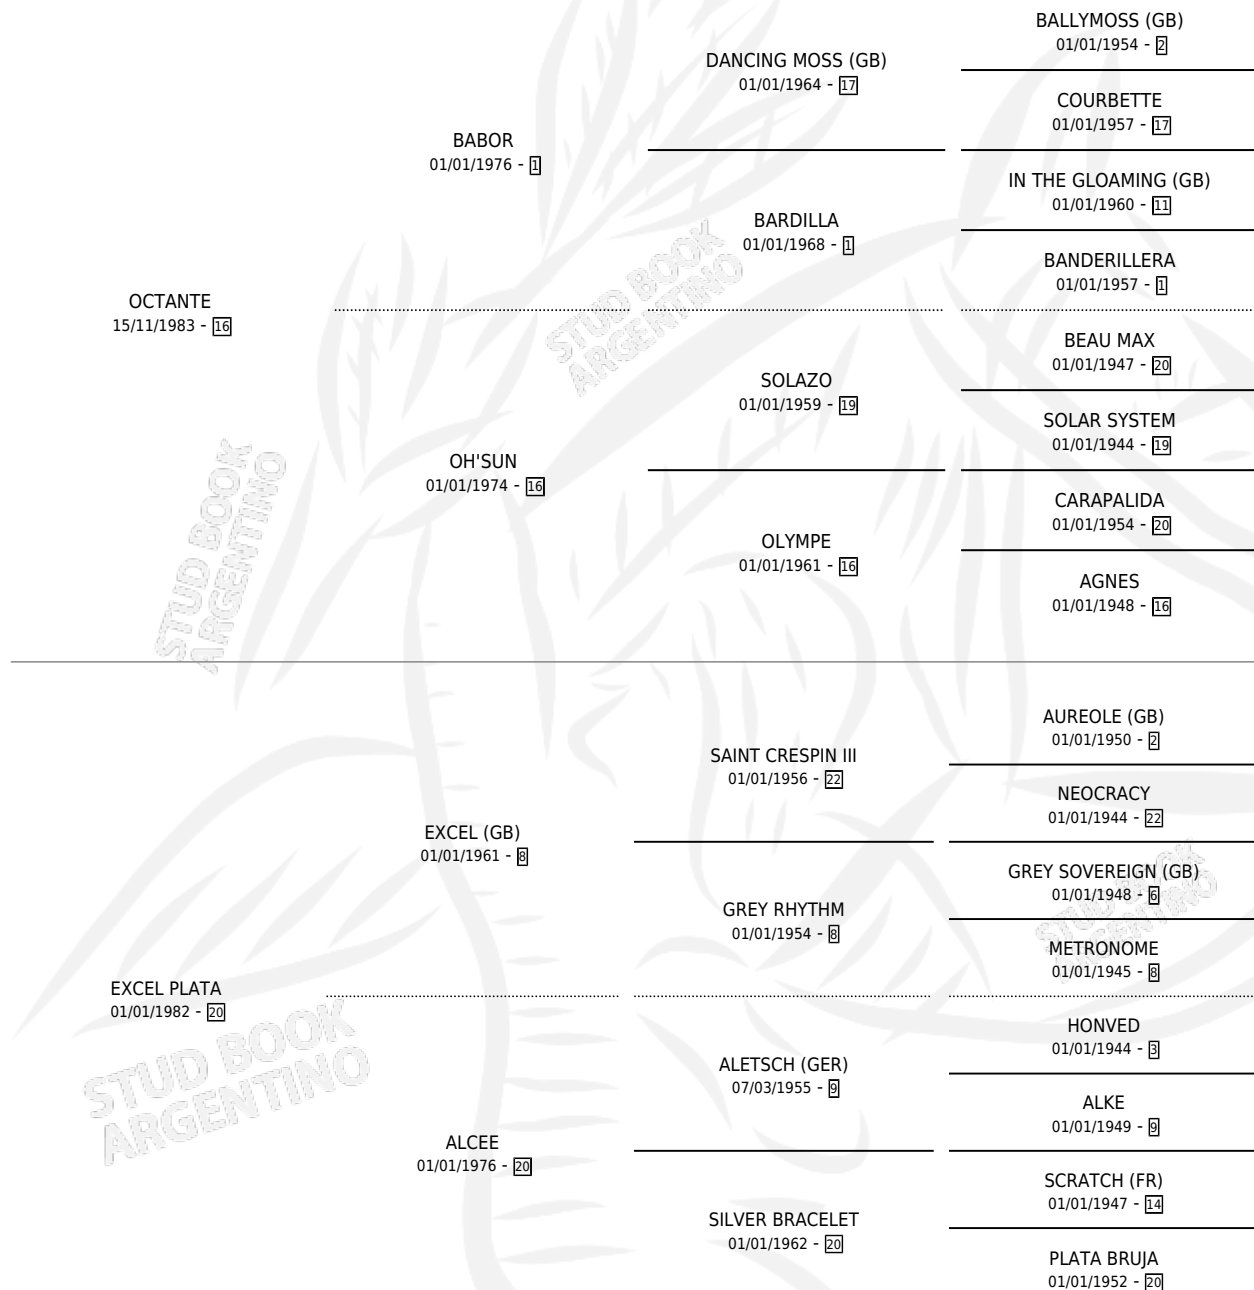

Lugar de nacimiento: El Paraiso

Criador: El Paraiso

~

HIJOS

	MACHOS	HEMBRAS
2 NACIERON	1	1
2 CORRIERON	1	1
2 GANARON	1	1
0 GANADORES CL	0 GANADORES GR	0 GANADORES G1

PEDIGREE

CAMPAÑA

Solo carreras oficiales de Argentina