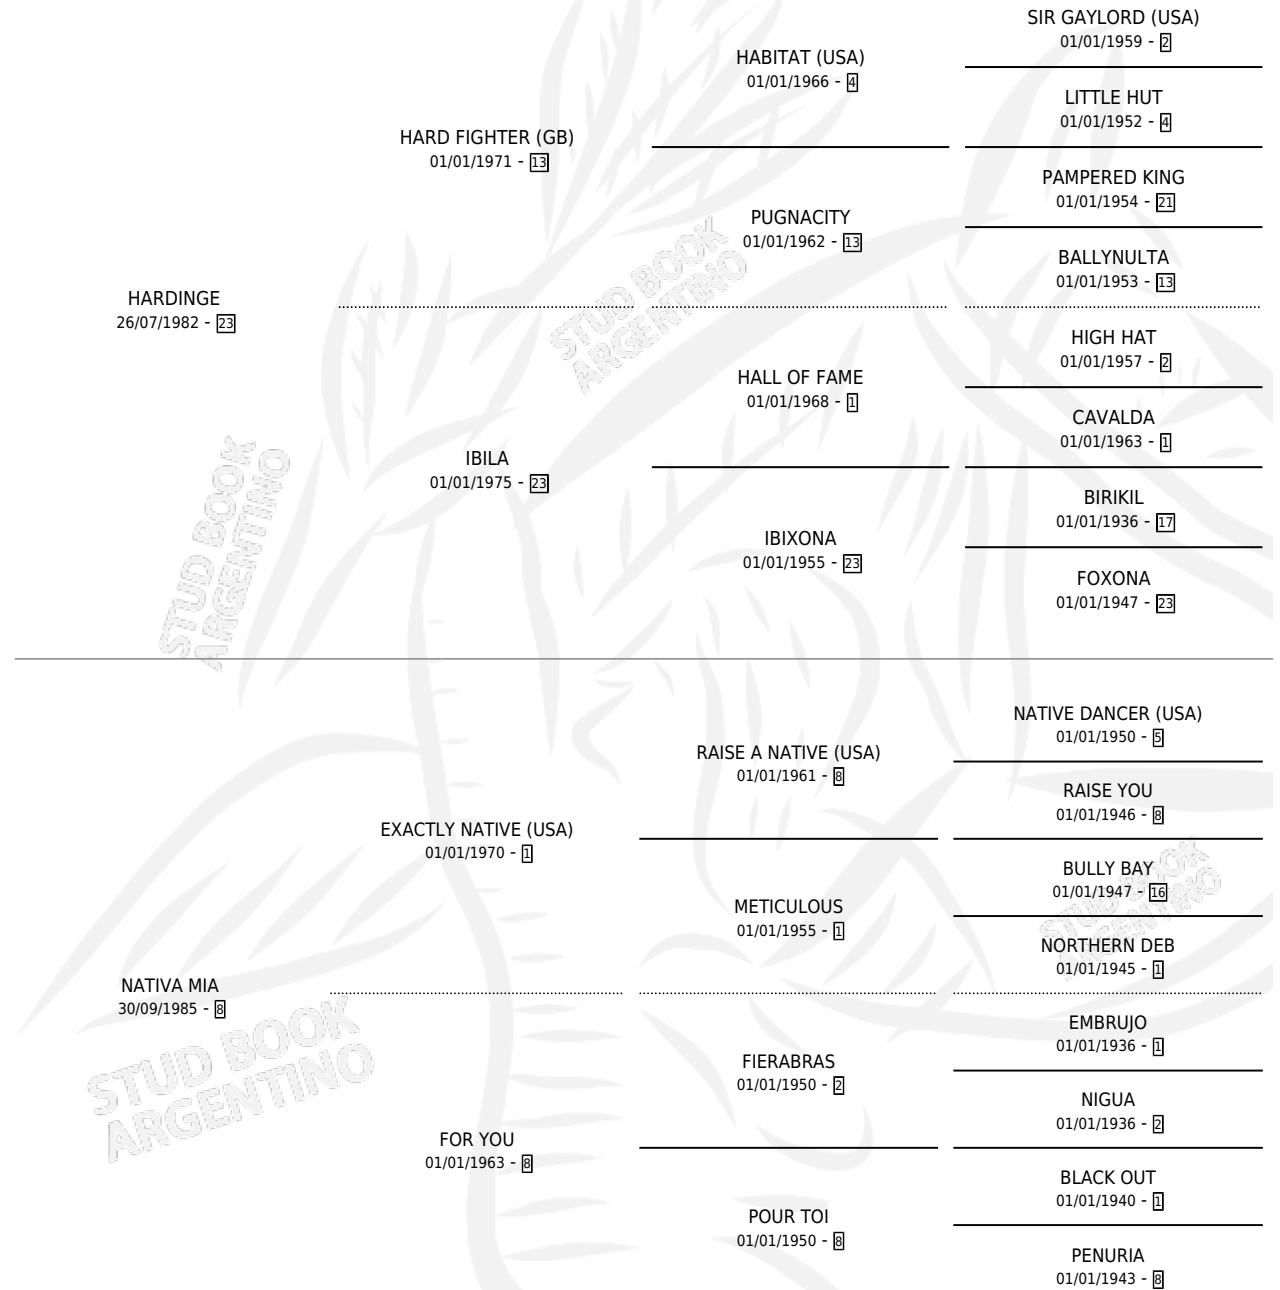

EL CARIBE

por **HARDINGE** y **NATIVA MIA** por **EXACTLY NATIVE (USA)**

Argentina · Macho · Alazan · SP · 18/08/1992
Familia 8-c · Volumen 34

ESTADO

TIPIFICACIÓN SANGUÍNEA	X
TIPIFICACIÓN POR ADN	X
PASAPORTE	X
IDENTIFICACIÓN POR MICROCHIP	X
REPRODUCTOR	X

Lugar de nacimiento: Santa Maria del Sur
Criador: Mateos Raul Osvaldo

PEDIGREE

EL CARIBE

Datos oficiales del Stud Book Argentino

Documento generado el 07/05/2026

studbook.org.ar