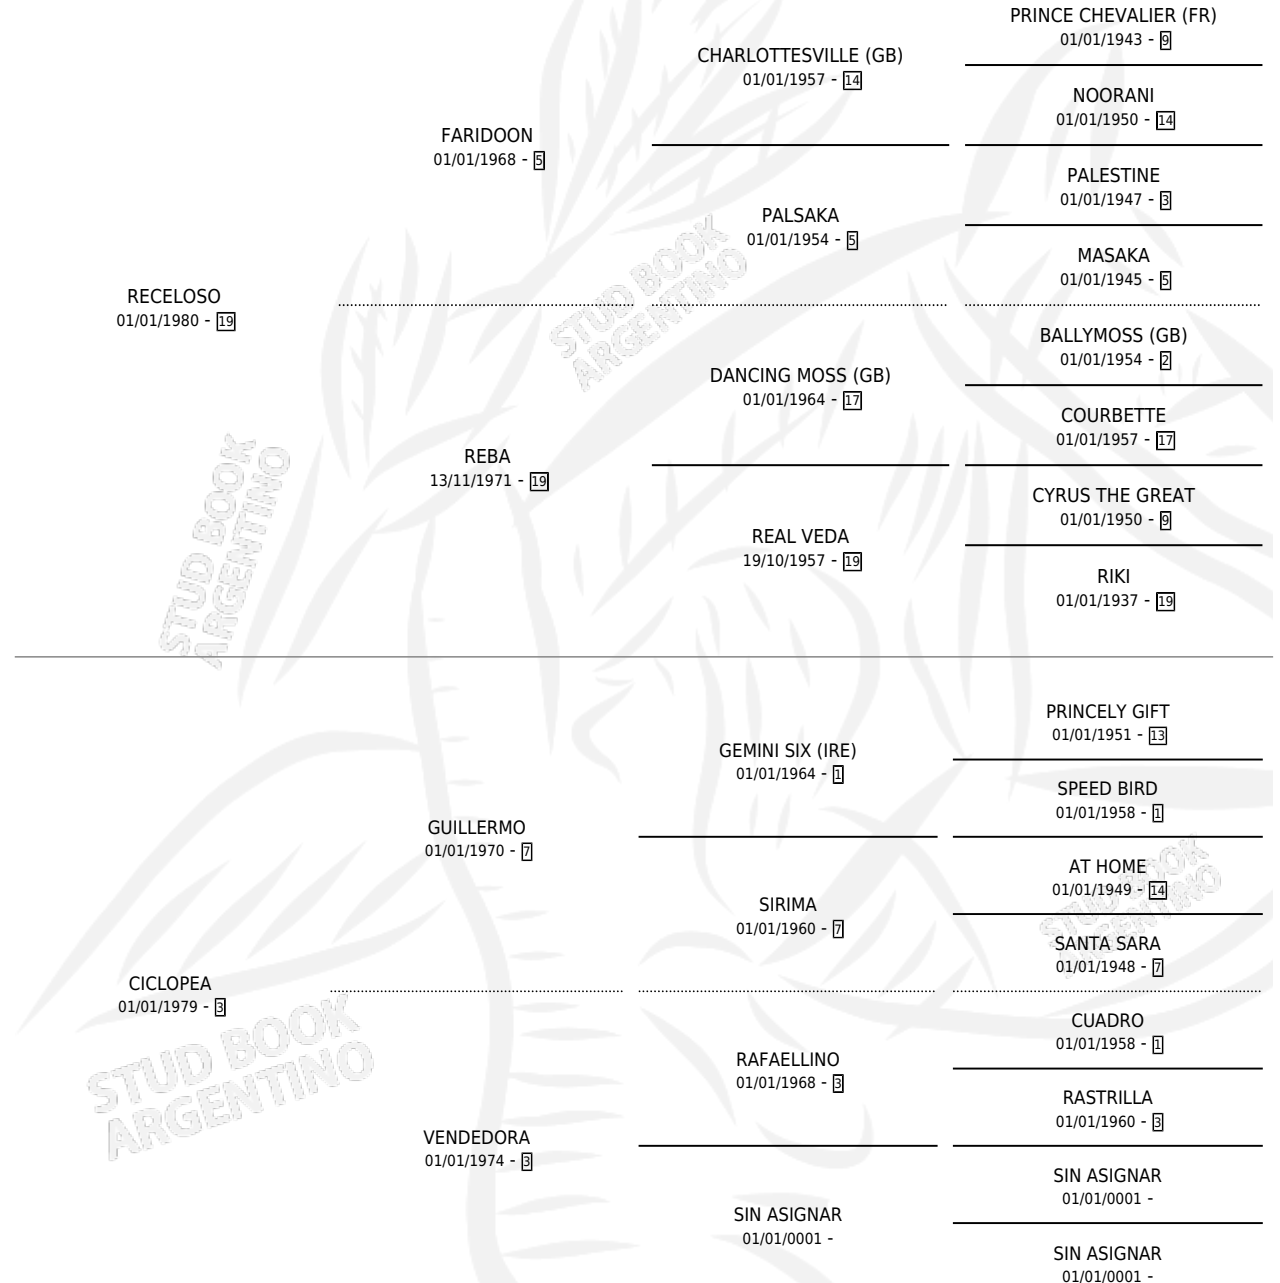

SOY RECELOSA

por RECELOSO y CICLOPEA por GUILLERMO

Argentina · Hembra · Zaino · SP · 27/07/1992
Familia 3 · Volumen 34

ESTADO

TIPIFICACIÓN SANGUÍNEA	X
TIPIFICACIÓN POR ADN	X
PASAPORTE	X
IDENTIFICACIÓN POR MICROCHIP	X
REPRODUCTOR	X

Lugar de nacimiento: Campo particular

Criador: Sin dato

PEDIGREE