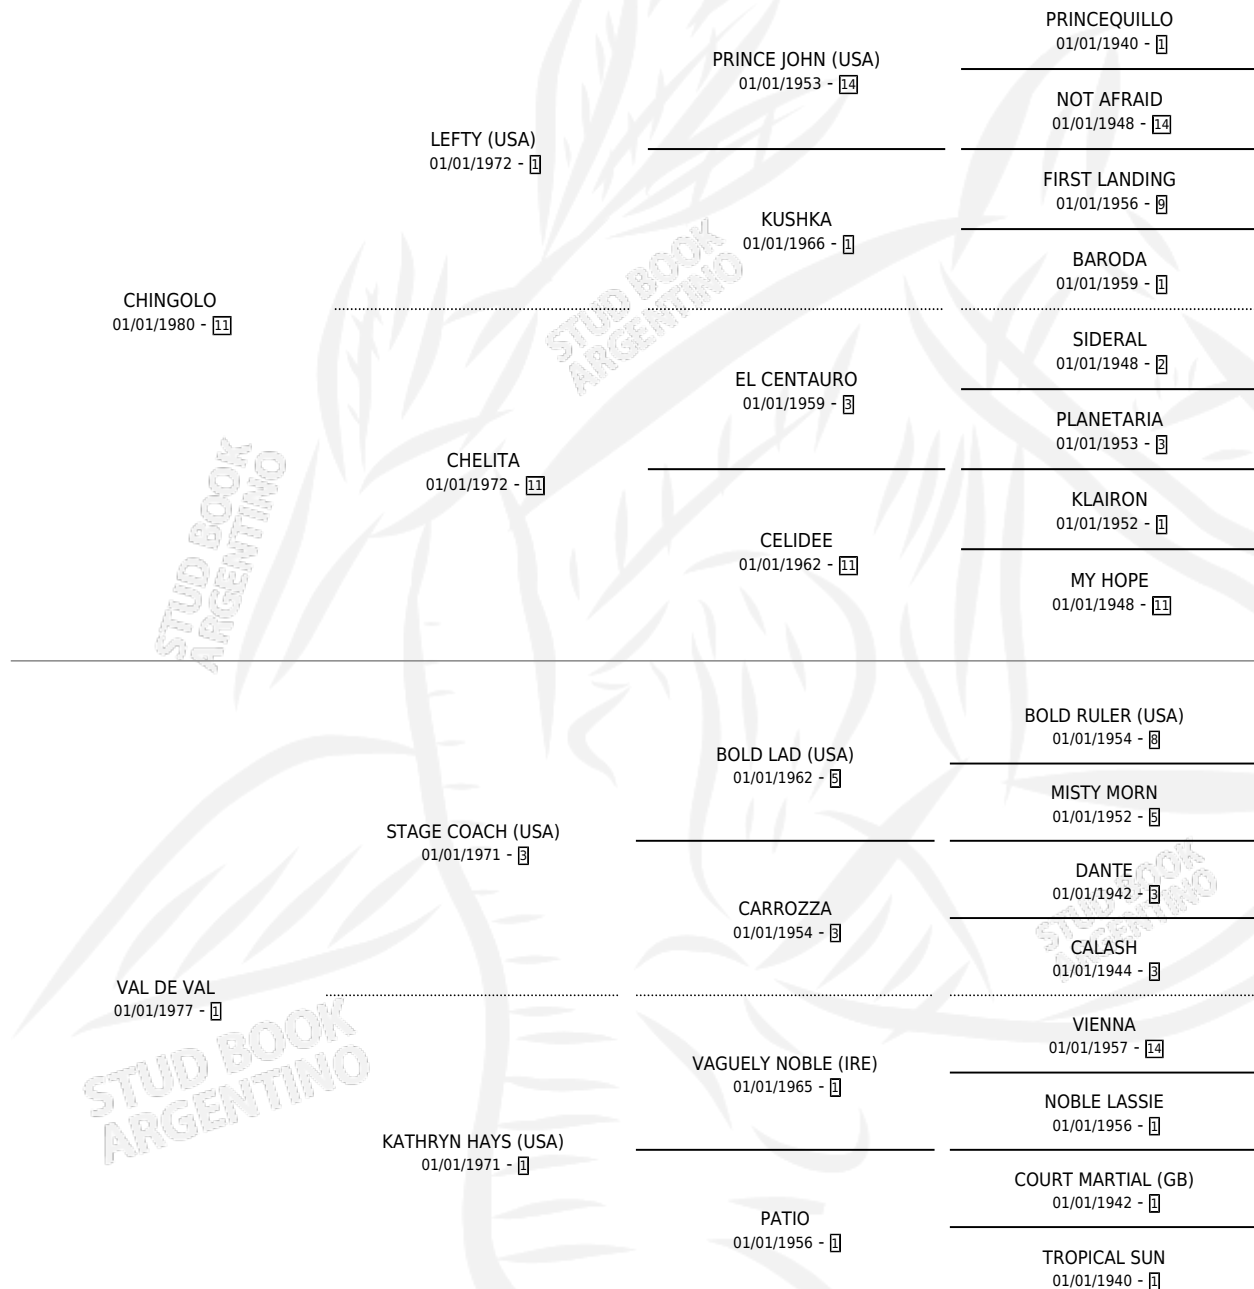

VALCHINGO

por CHINGOLO y VAL DE VAL por STAGE COACH (USA)

Argentina · Macho · Zaino · SP · 04/08/1992
Familia 1-d · Volumen 34

ESTADO

TIPIFICACIÓN SANGUÍNEA	X
TIPIFICACIÓN POR ADN	X
PASAPORTE	X
IDENTIFICACIÓN POR MICROCHIP	X
REPRODUCTOR	X

Lugar de nacimiento: Capricornio

Criador: Capricornio

PEDIGREE