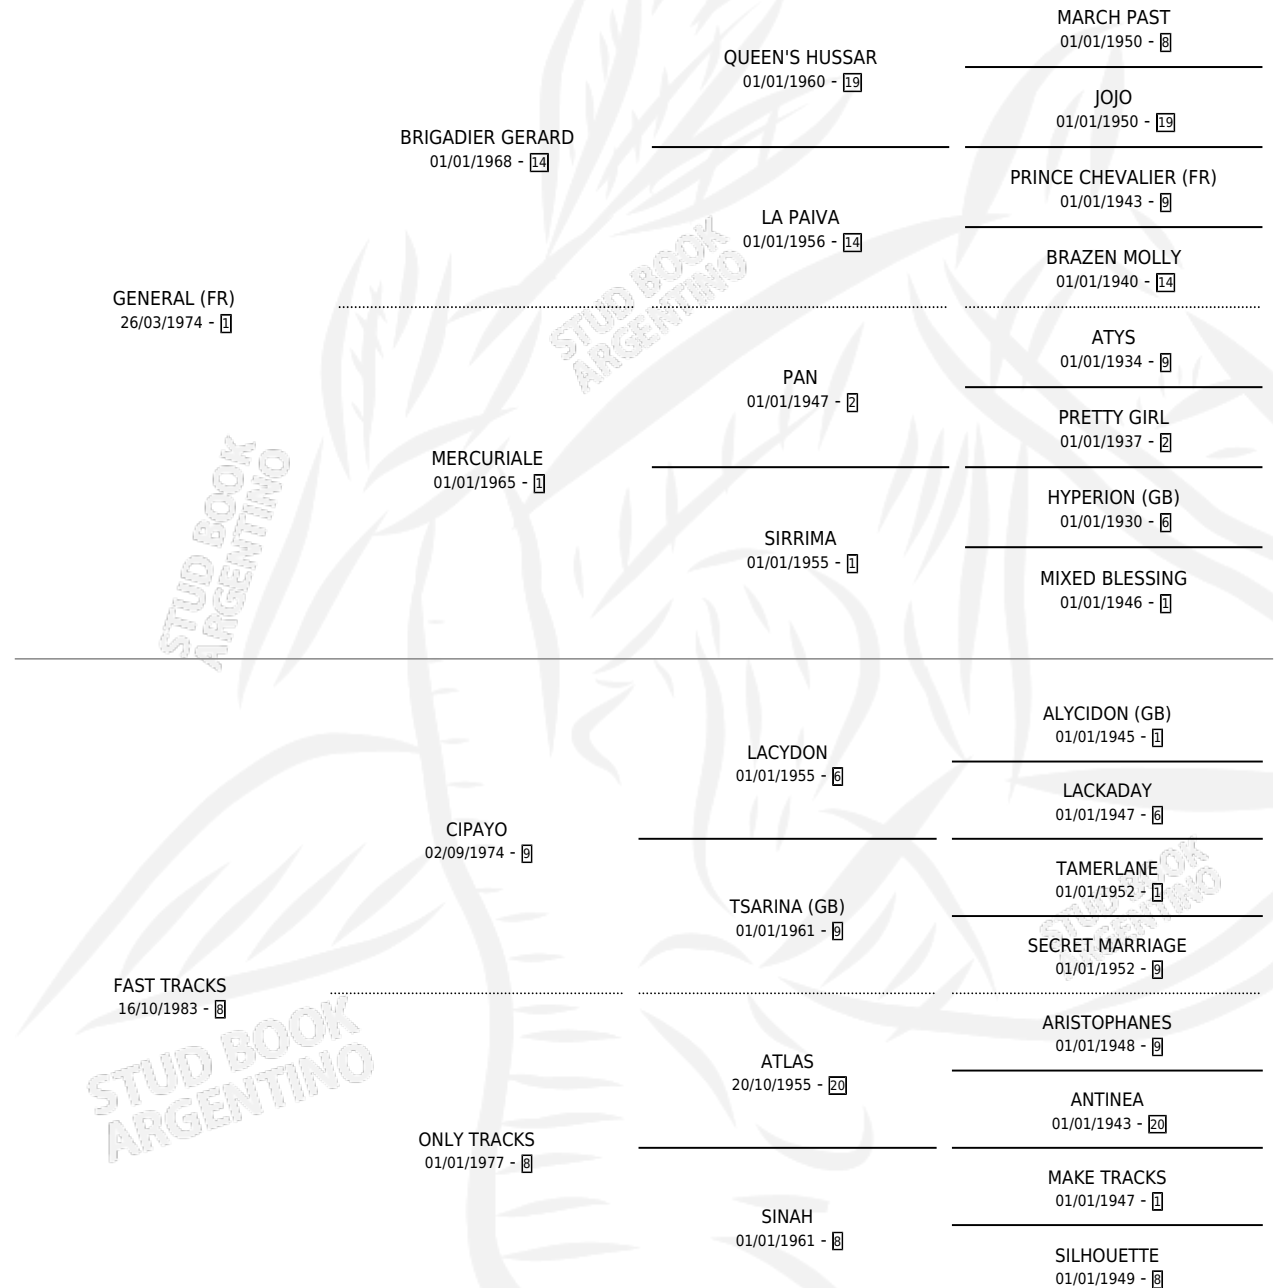

GENERALA AZUL

por GENERAL (FR) y FAST TRACKS por CIPAYO

Argentina · Hembra · Zaino Negro · SP · 24/08/1992
Familia 8-j · Volumen 34

ESTADO

TIPIFICACIÓN SANGUÍNEA	✓
TIPIFICACIÓN POR ADN	✓
PASAPORTE	X
IDENTIFICACIÓN POR MICROCHIP	X
REPRODUCTOR	✓

Lugar de nacimiento: El Tambolar

Criador: Sin dato

~

HIJOS

	MACHOS	HEMBRAS
3 NACIERON	1	2
1 CORRIERON	1	0

SIN ACTUACIONES

PEDIGREE