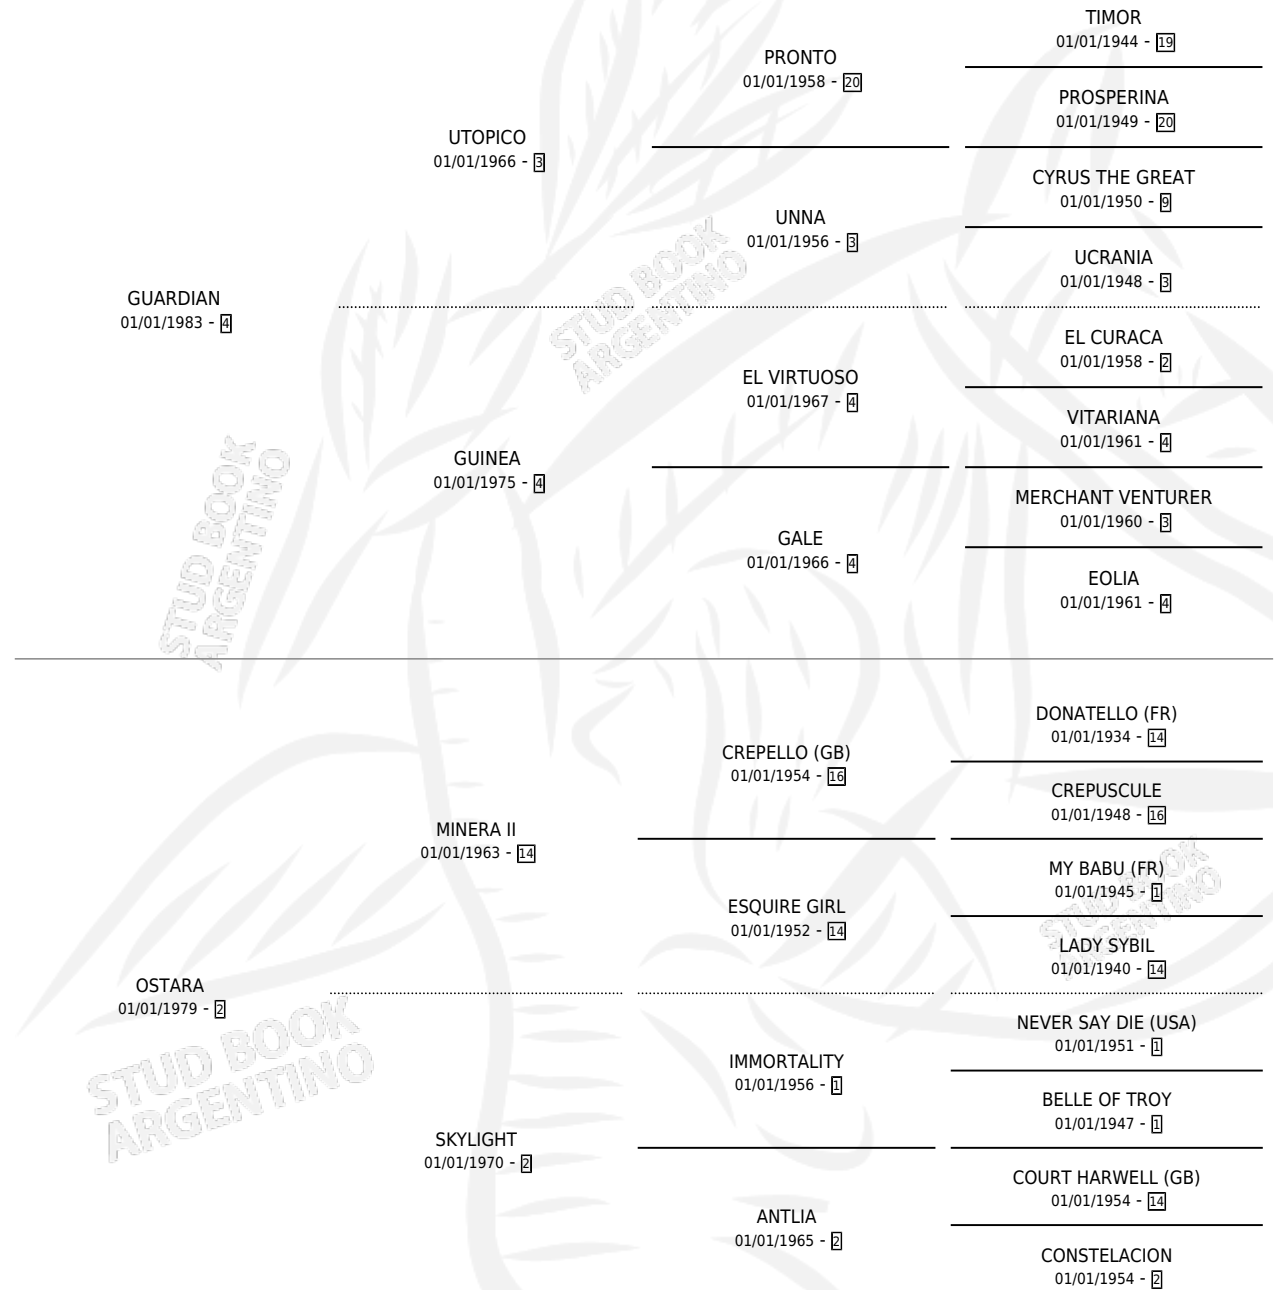

REAL GUARDIA

por GUARDIAN y OSTARA por MINERA II

Argentina · Hembra · Zaino · SP · 19/08/1992
Familia 2-f · Volumen 34

ESTADO

TIPIFICACIÓN SANGUÍNEA	X
TIPIFICACIÓN POR ADN	X
PASAPORTE	X
IDENTIFICACIÓN POR MICROCHIP	X
REPRODUCTOR	X

Lugar de nacimiento: Sierras Mias

Criador: Sierras Mias

PEDIGREE

REAL GUARDIA

Datos oficiales del Stud Book Argentino

Documento generado el 10/05/2026

studbook.org.ar