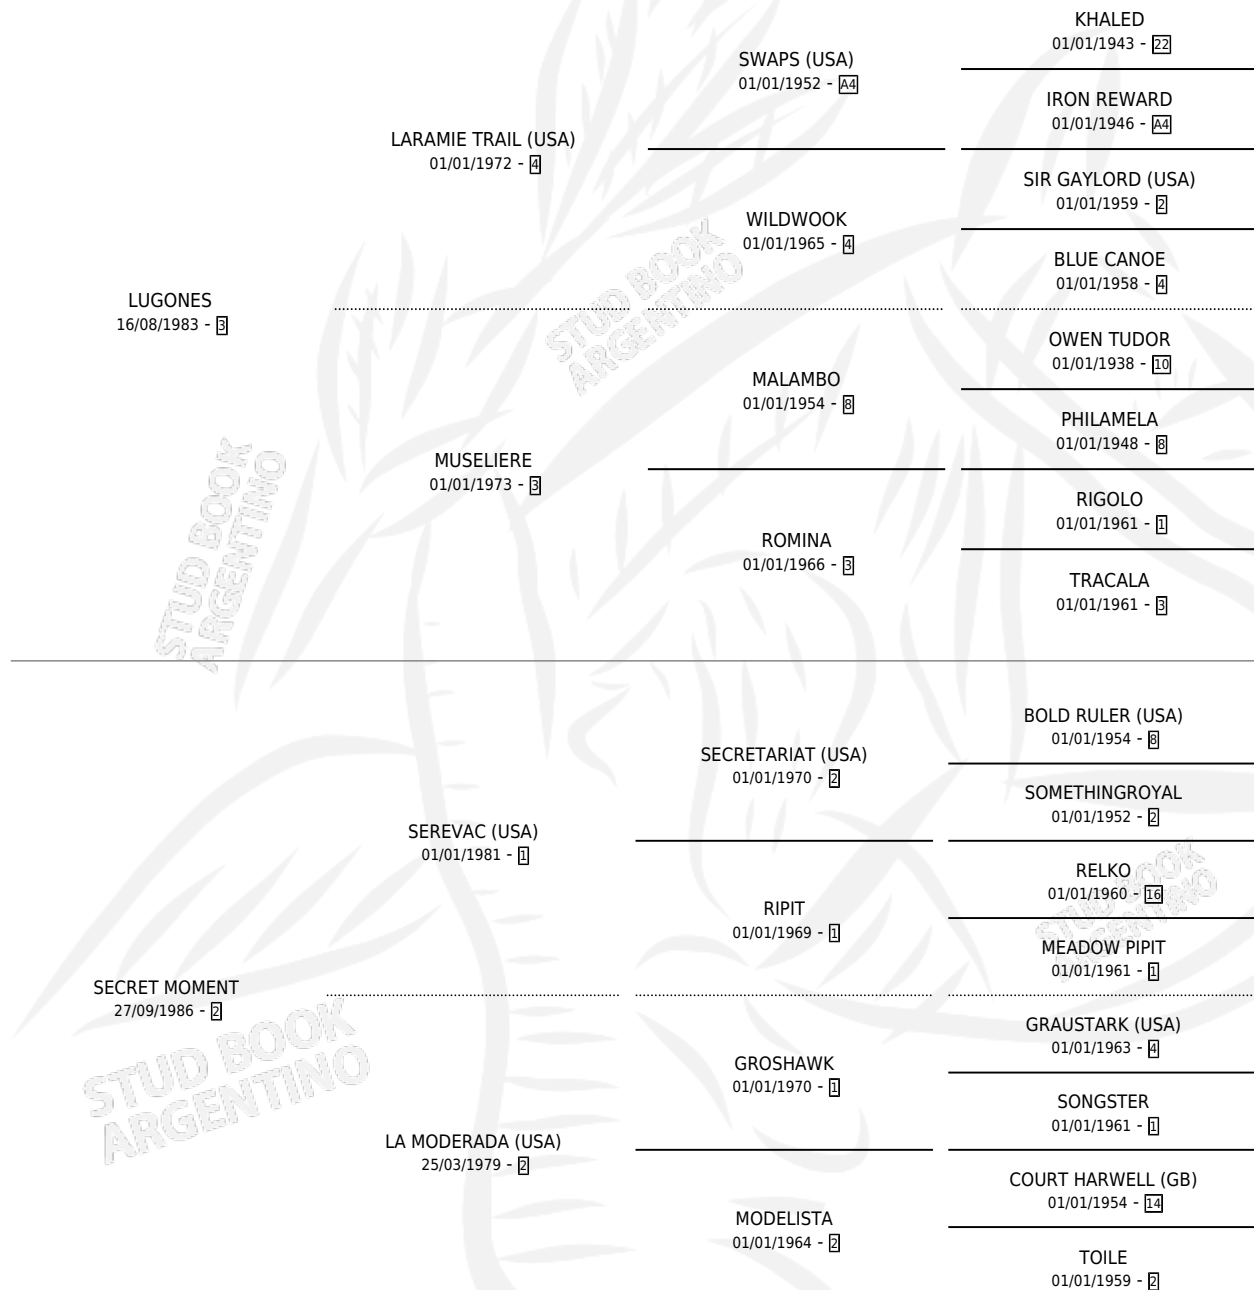

POESIA SECRETA

por LUGONES y SECRET MOMENT por SEREVAC (USA)

Argentina · Hembra · Alazan · SP · 08/08/1992
Familia 2-h · Volumen 34

ESTADO

TIPIFICACIÓN SANGUÍNEA	✓
TIPIFICACIÓN POR ADN	✓
PASAPORTE	✓
IDENTIFICACIÓN POR MICROCHIP	X
REPRODUCTOR	✓

Lugar de nacimiento: Dinastia

Criador: Sin dato

~

HIJOS

	MACHOS	HEMBRAS
9 NACIERON	5	4
3 CORRIERON	2	1
1 GANARON	1	0
0 GANADORES CL	0 GANADORES GR	0 GANADORES G1

PEDIGREE

S

cimientos 9 / Efectividad 56.25%

PADRILLO	PRODUCTO	CRIADOR	1ER SERVICIO	ÚLTIMO SERVICIO
ULTRA FINDER	∅		29/12/2012	30/12/2012
POESIA SECRETA	∅		28/12/2011	30/12/2011
Datos oficiales del Stud Book Argentino			04/12/2009	06/12/2009
SEXY BOY			13/10/2008	15/10/2008
MR. ICE	SRTA POETISA (H Z, 24/09/2009)	CAPILLA DE LA SIERRA	13/10/2008	15/10/2008
studbook.org.ar			05/10/2007	06/10/2007
PLEASANT DREAM	SUEÑO POETA (M A, 13/09/2008) •MURIÓ EL 26/04/2010•	CAPILLA DE LA SIERRA	05/10/2007	06/10/2007
SILVESTRE TOSS	∅		01/11/2006	21/11/2006
PLEASANT DREAM	PLACIDA RIMA (H A, 22/10/2006)	CAPILLA DE LA SIERRA	21/11/2005	23/11/2005
MR. ICE	∅		25/10/2004	27/10/2004
PLEASANT DREAM	∅		20/08/2003	21/08/2003
SILVESTRE TOSS	∅		08/11/2002	09/11/2002
SILVESTRE TOSS	CANTO SILVESTRE (M Z, 28/10/2002) •MURIÓ EL 26/04/2010•	CAPILLA DE LA SIERRA	29/11/2001	30/11/2001
CIP GENE	POETA CIP (M Z, 28/10/2001) •MURIÓ EL 20/11/2002•	CAPILLA DE LA SIERRA	26/11/2000	28/11/2000
SILVESTRE TOSS	POETICA TO (H ZC, 24/10/2000) •MURIÓ EL 30/04/2001•	CAPILLA DE LA SIERRA	16/11/1999	18/11/1999
SILVESTRE TOSS	POETA SILVESTRE (M Z, 04/11/1999) •MURIÓ EL 03/03/2005•	CAPILLA DE LA SIERRA	28/11/1998	30/11/1998
CIP GENE	POETA SECRETO (M Z, 15/09/1998)	CAPILLA DE LA SIERRA	15/10/1997	17/10/1997
CIP GENE	GEMA POETICA (H Z, 10/09/1997) •MURIÓ EL 26/04/2007•	CAPILLA DE LA SIERRA	03/10/1996	05/10/1996