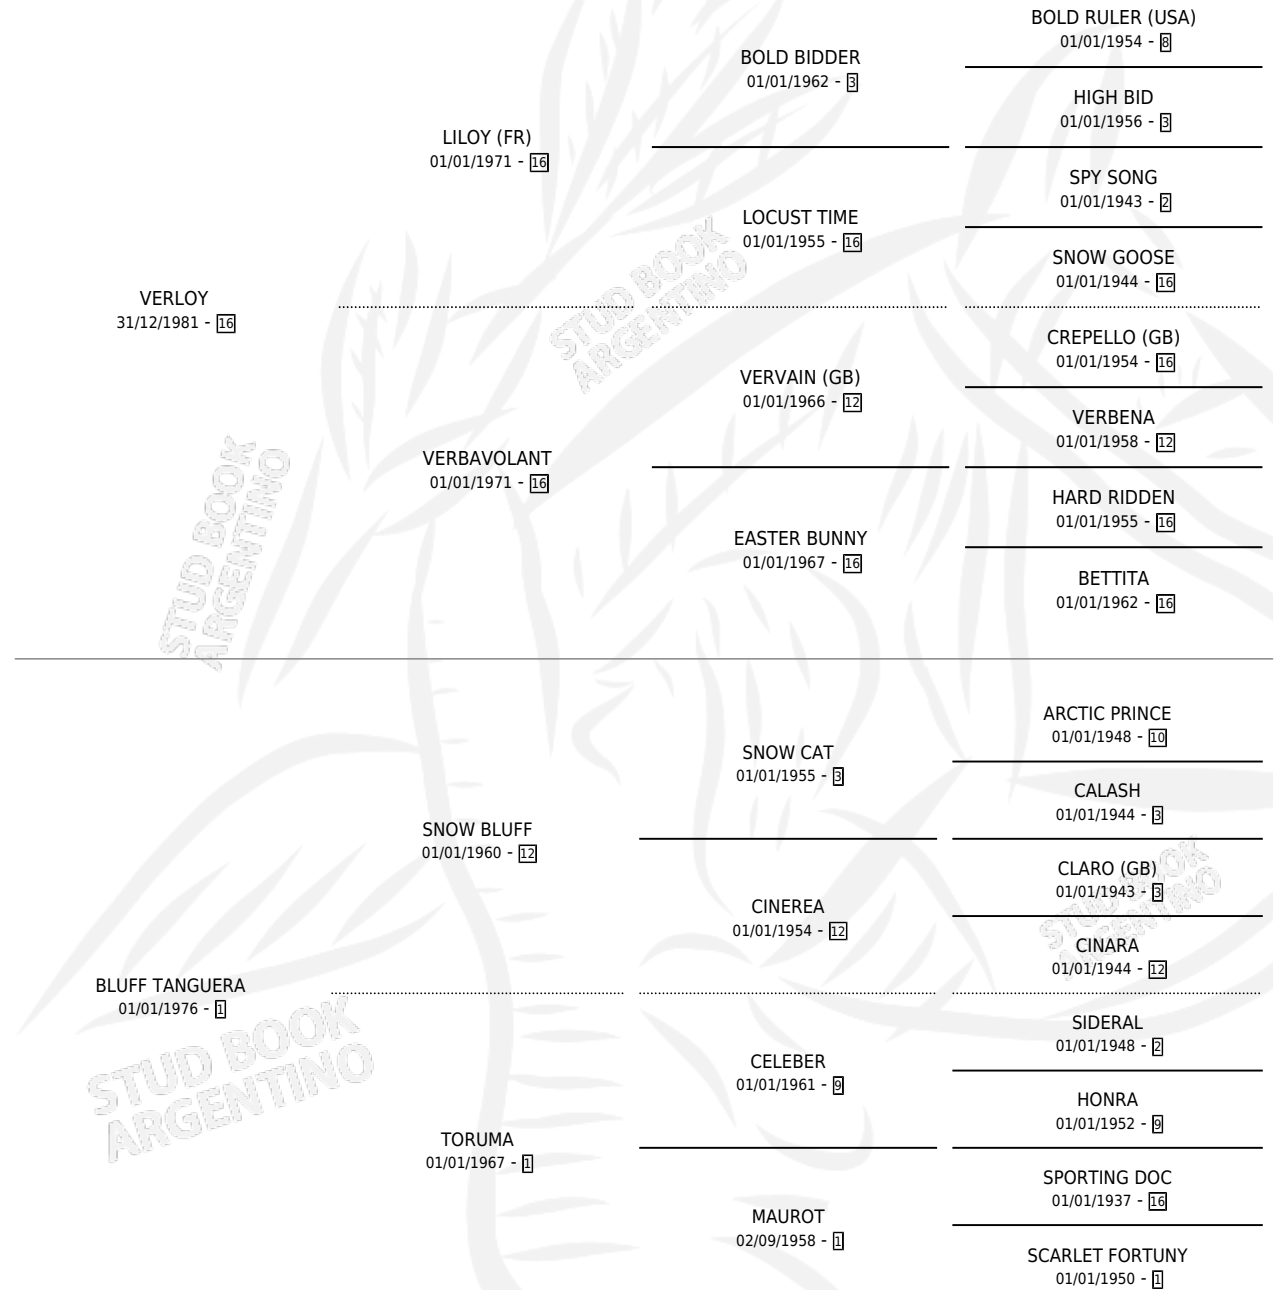

REY TANGUERO

por VERLOY y BLUFF TANGUERA por SNOW BLUFF

Argentina · Macho · Zaino · SP · 08/08/1992
Familia 1-e · Volumen 34

ESTADO

TIPIFICACIÓN SANGUÍNEA	X
TIPIFICACIÓN POR ADN	X
PASAPORTE	X
IDENTIFICACIÓN POR MICROCHIP	X
REPRODUCTOR	X

Lugar de nacimiento: Dinastia

Criador: Sin dato

PEDIGREE

REY TANGUERO

Datos oficiales del Stud Book Argentino

Documento generado el 14/05/2026

studbook.org.ar