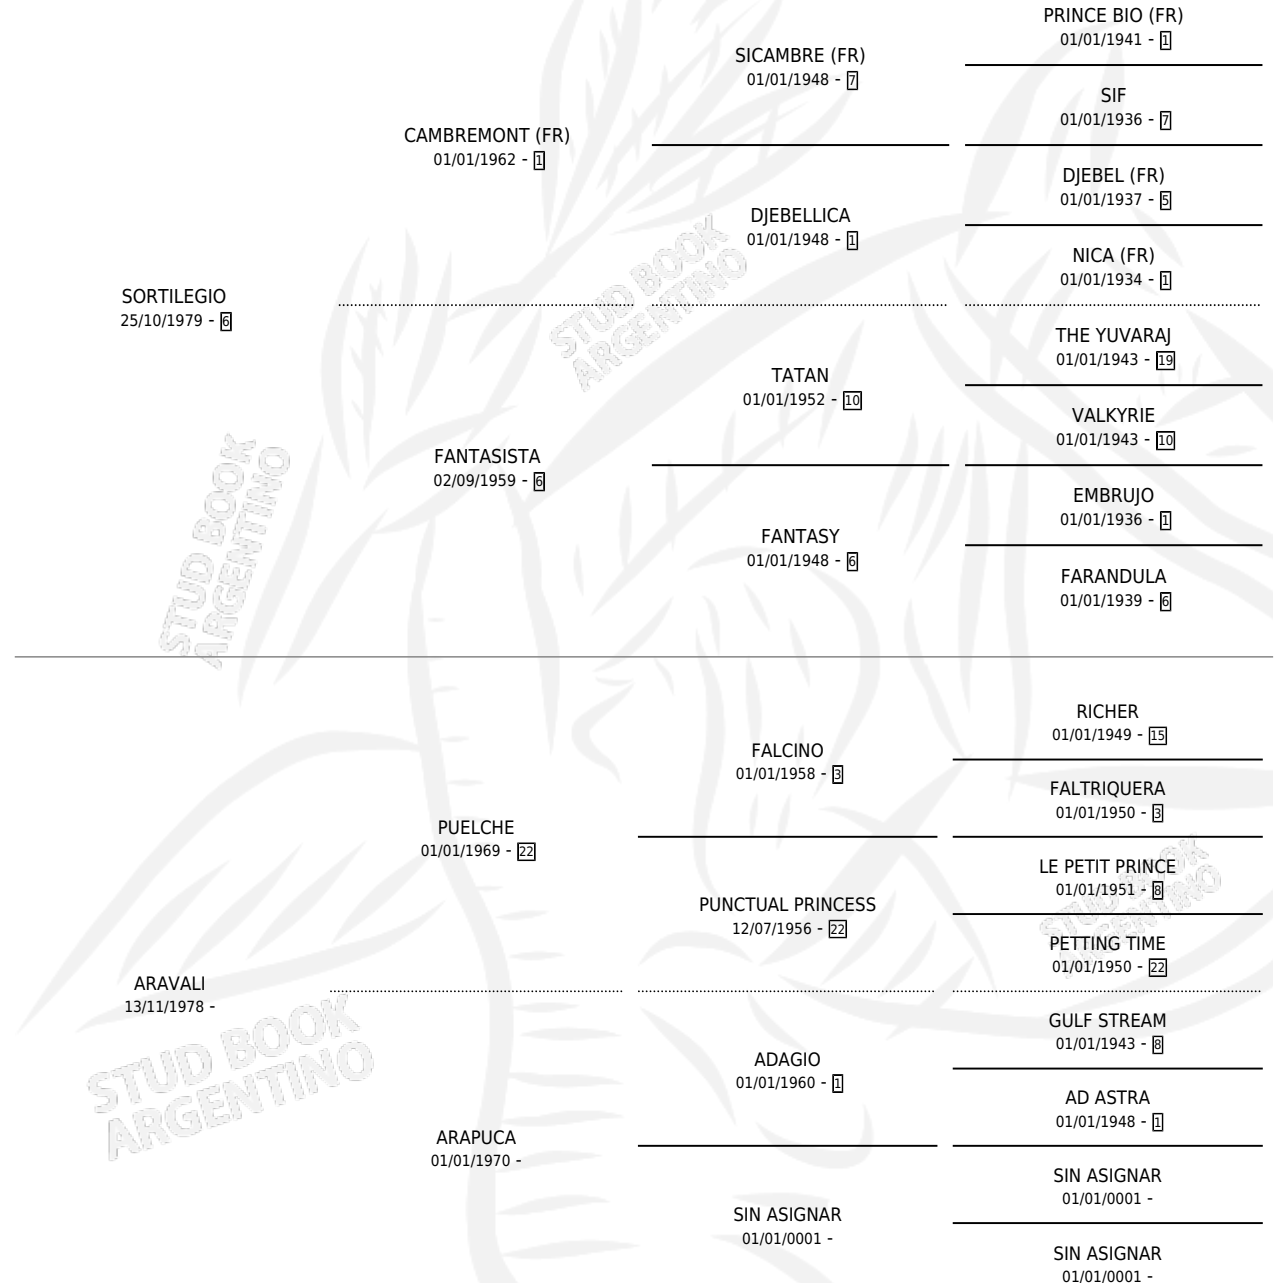

LA CHECHA

por SORTILEGIO y ARAVALI por PUELCHÉ

Argentina · Hembra · Zaino · SP · 20/08/1992
Familia · Volumen 34

ESTADO

TIPIFICACIÓN SANGUÍNEA	X
TIPIFICACIÓN POR ADN	X
PASAPORTE	X
IDENTIFICACIÓN POR MICROCHIP	X
REPRODUCTOR	X

Lugar de nacimiento: Las Palmeras

Criador: Sin dato

PEDIGREE

CAMPAÑA

Solo carreras oficiales de Argentina

POR EDAD

EDAD	CC	1°	2°	3°	4°	5°	NP	CLC	CLG	CLCG1	CLGG1	IMPORTE	GANANCIA / CC
5 AÑOS	1	0	0	0	0	0	1	0	0	0	0	\$0	\$0
TOTALES	1	0	0	0	0	0	1	0	0	0	0	\$0	\$0
%		0.0%	0.0%	0.0%	0.0%	0.0%	100%	0.0%	0.0%	0.0%	0.0%		