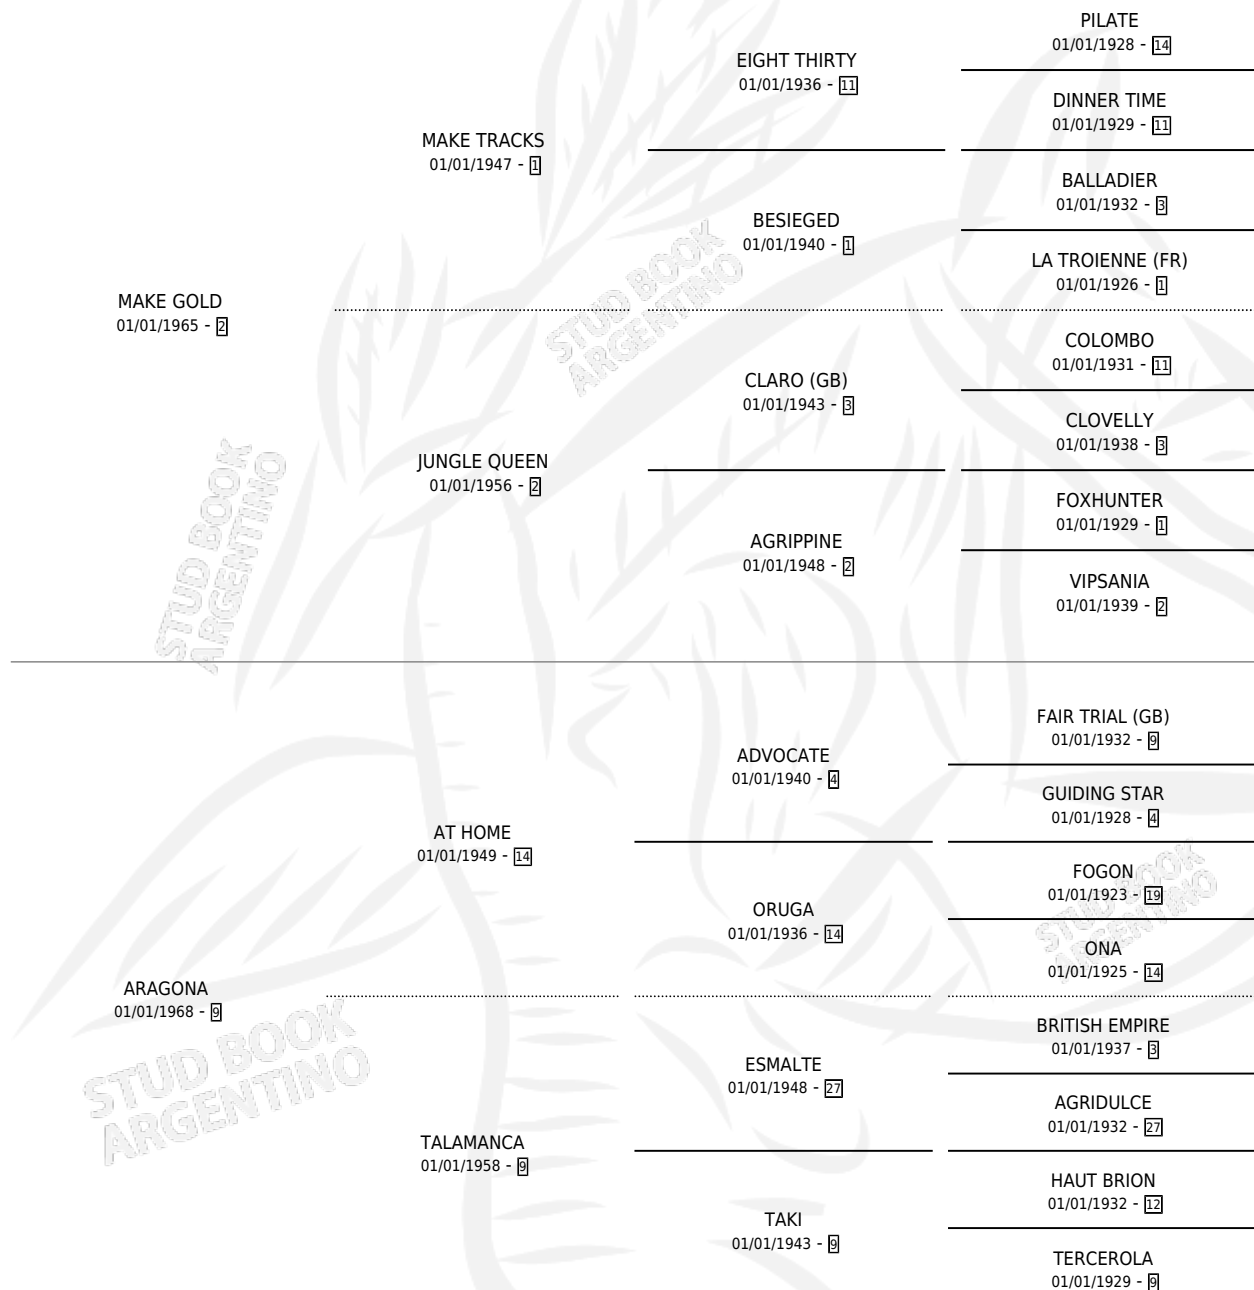

MACHANGA

por **MAKE GOLD** y **ARAGONA** por **AT HOME**

Argentina · Hembra · Alazan · SP · 08/10/1971
Familia 9-b · Volumen 27

ESTADO

TIPIFICACIÓN SANGUÍNEA	X
TIPIFICACIÓN POR ADN	X
PASAPORTE	X
IDENTIFICACIÓN POR MICROCHIP	X
REPRODUCTOR	✓

Lugar de nacimiento: Campo particular

Criador: Diez Alberto Gregorio

~

HIJOS

	MACHOS	HEMBRAS
7 NACIERON	3	4
1 CORRIERON	1	0
1 GANARON	1	0
0 GANADORES CL	0 GANADORES GR	0 GANADORES G1

PEDIGREE

S

mientos 4 / Efectividad 80.00%

PADRILLO	PRODUCTO	CRIADOR	1ER SERVICIO	ÚLTIMO SERVICIO
TRAFFIC PLAY EL LIRIO	∅		18/11/1987	20/11/1987
MACHANGA EL LIRIO	MACHACOTE (M A, 04/11/1987) •MURIÓ EL 20/01/2005•	MAC GREGOR	08/11/1986	10/11/1986
Documento generado el 03/05/2026 EL LIRIO	MACHALO (M A, 30/10/1986) •MURIÓ EL 20/01/2005•	MAC GREGOR	12/11/1985	14/11/1985
studbook.org.ar EL LIRIO	MACHALIRA (H A, 08/10/1984) •MURIÓ EL 20/01/2005•	MAC GREGOR		
EL LIRIO	CHALIRA (H A, 20/10/1985) •MURIÓ EL 20/01/2005•	MAC GREGOR		