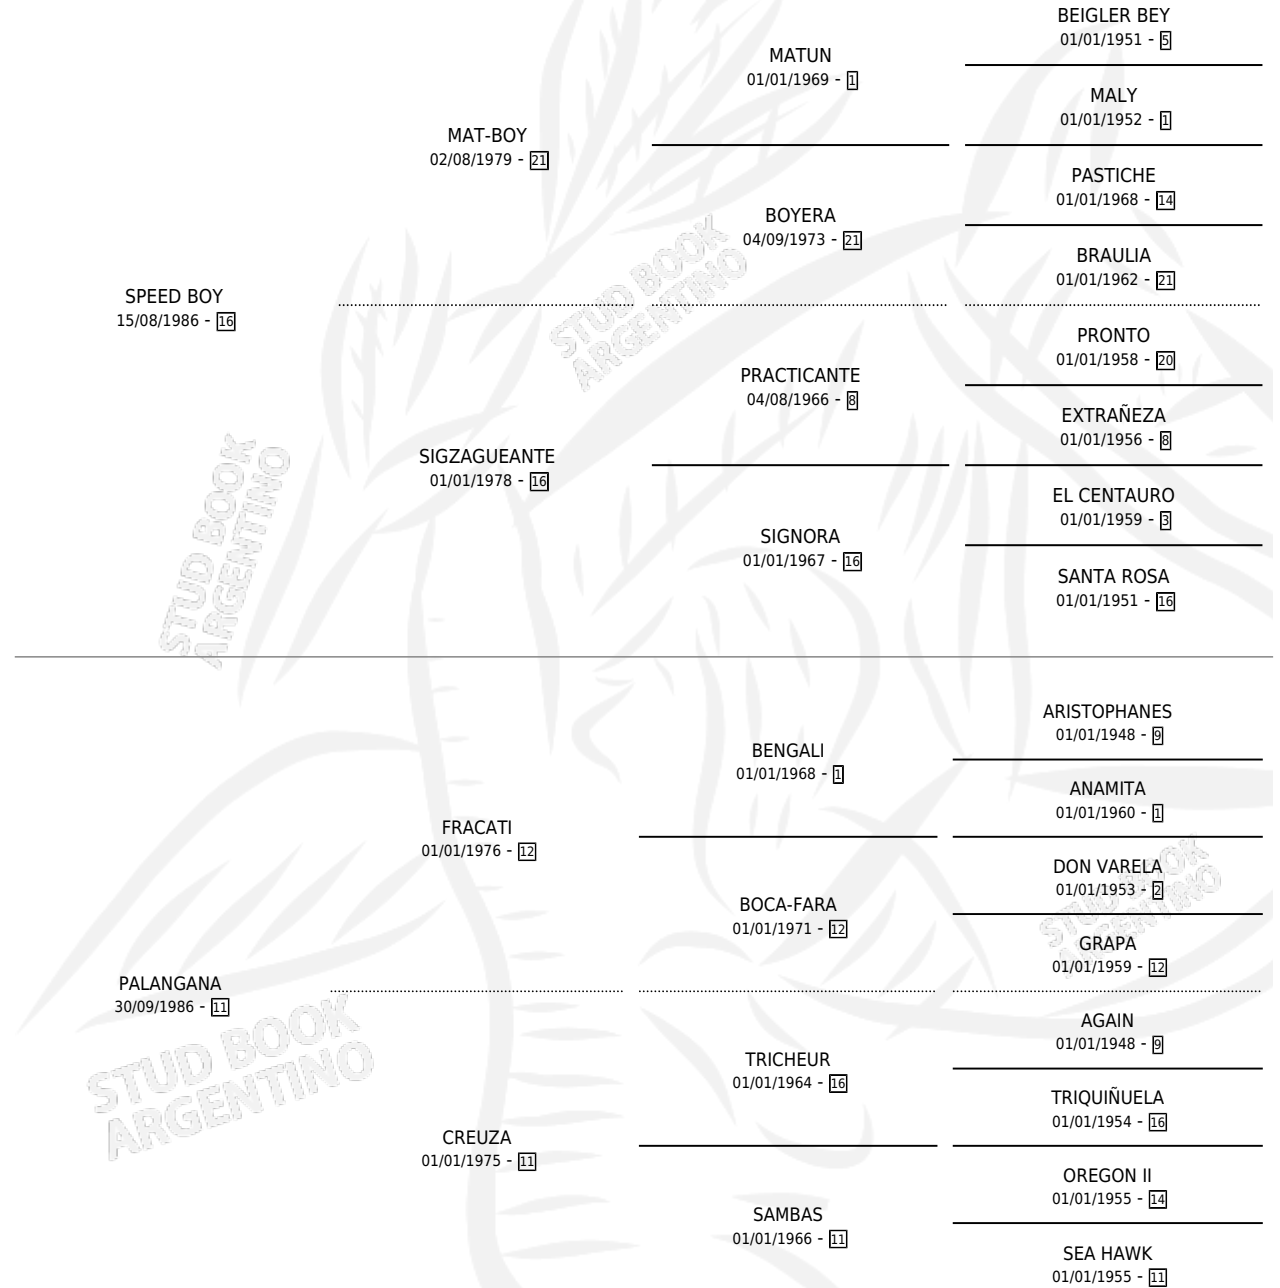

QUEEN SPEED

por **SPEED BOY** y **PALANGANA** por **FRACATI**

Argentina · Hembra · Alazan · SP · 04/08/1992
Familia 11-f · Volumen 34

ESTADO

TIPIFICACIÓN SANGUÍNEA	X
TIPIFICACIÓN POR ADN	X
PASAPORTE	X
IDENTIFICACIÓN POR MICROCHIP	X
REPRODUCTOR	X

Lugar de nacimiento: Aguaribay

Criador: Sin dato

PEDIGREE

QUEEN SPEED

Datos oficiales del Stud Book Argentino

Documento generado el 02/05/2026

studbook.org.ar