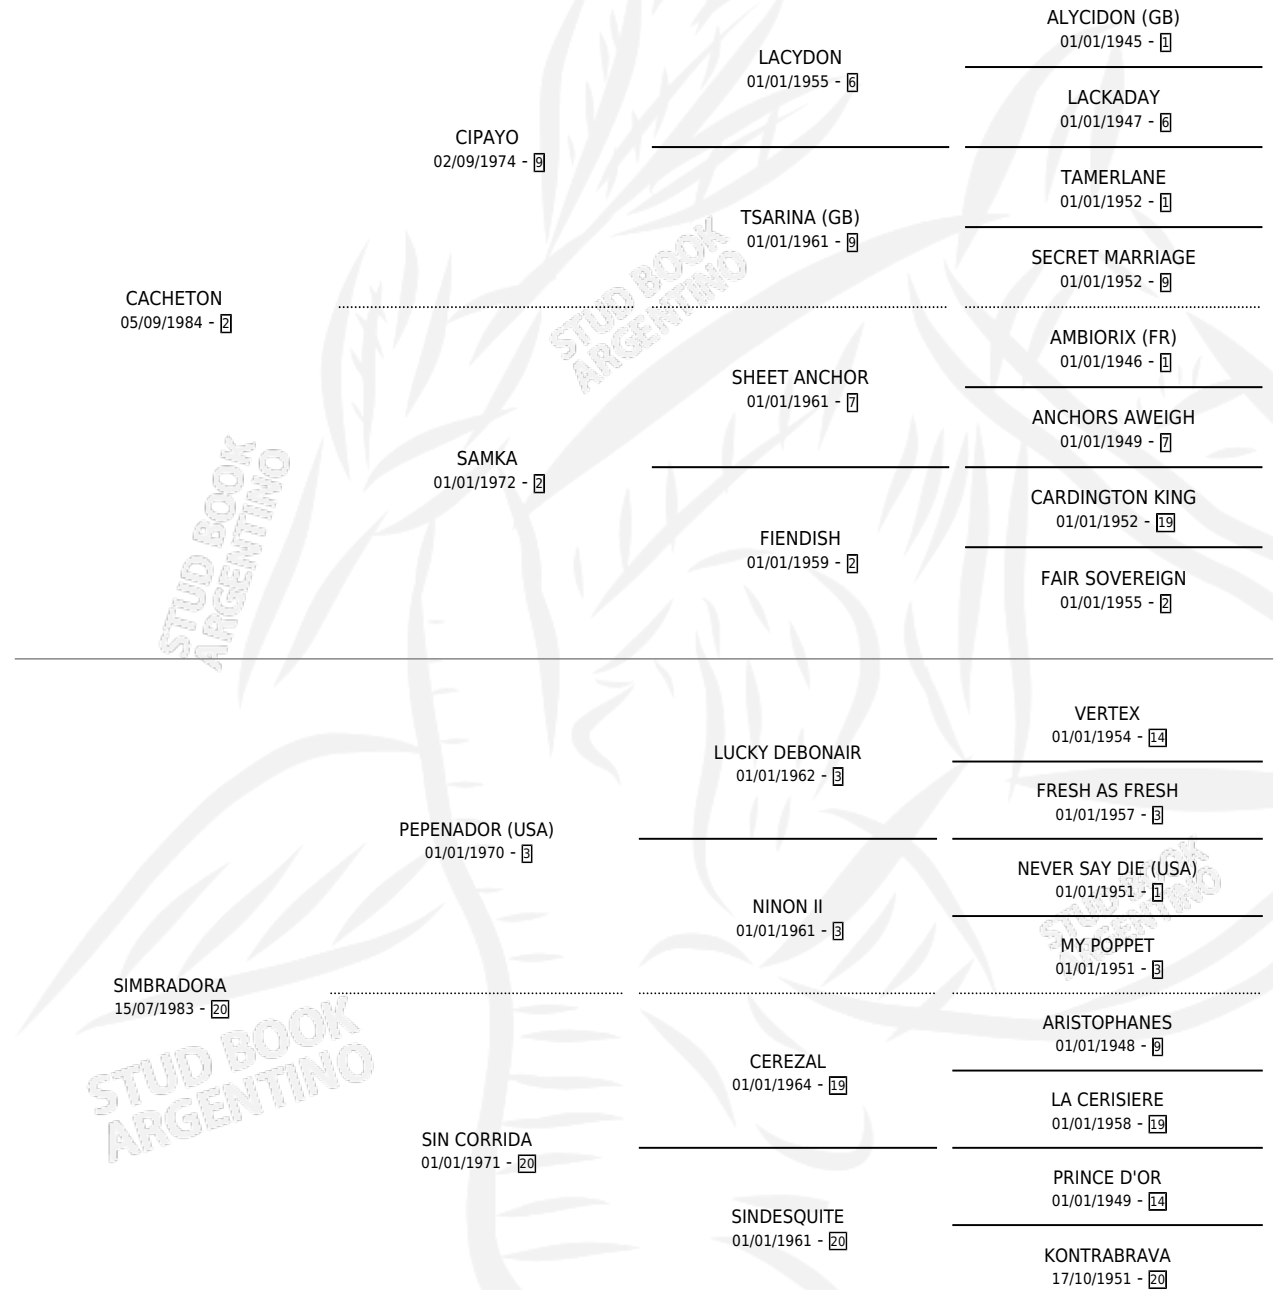

CACHETE

por CACHETON y SIMBRADORA por PEPENADOR (USA)

Argentina · Macho · Zaino · SP · 06/09/1992
Familia 20 · Volumen 34

ESTADO

TIPIFICACIÓN SANGUÍNEA	X
TIPIFICACIÓN POR ADN	X
PASAPORTE	X
IDENTIFICACIÓN POR MICROCHIP	X
REPRODUCTOR	X

Lugar de nacimiento: Caryjuan

Criador: Caryjuan

PEDIGREE