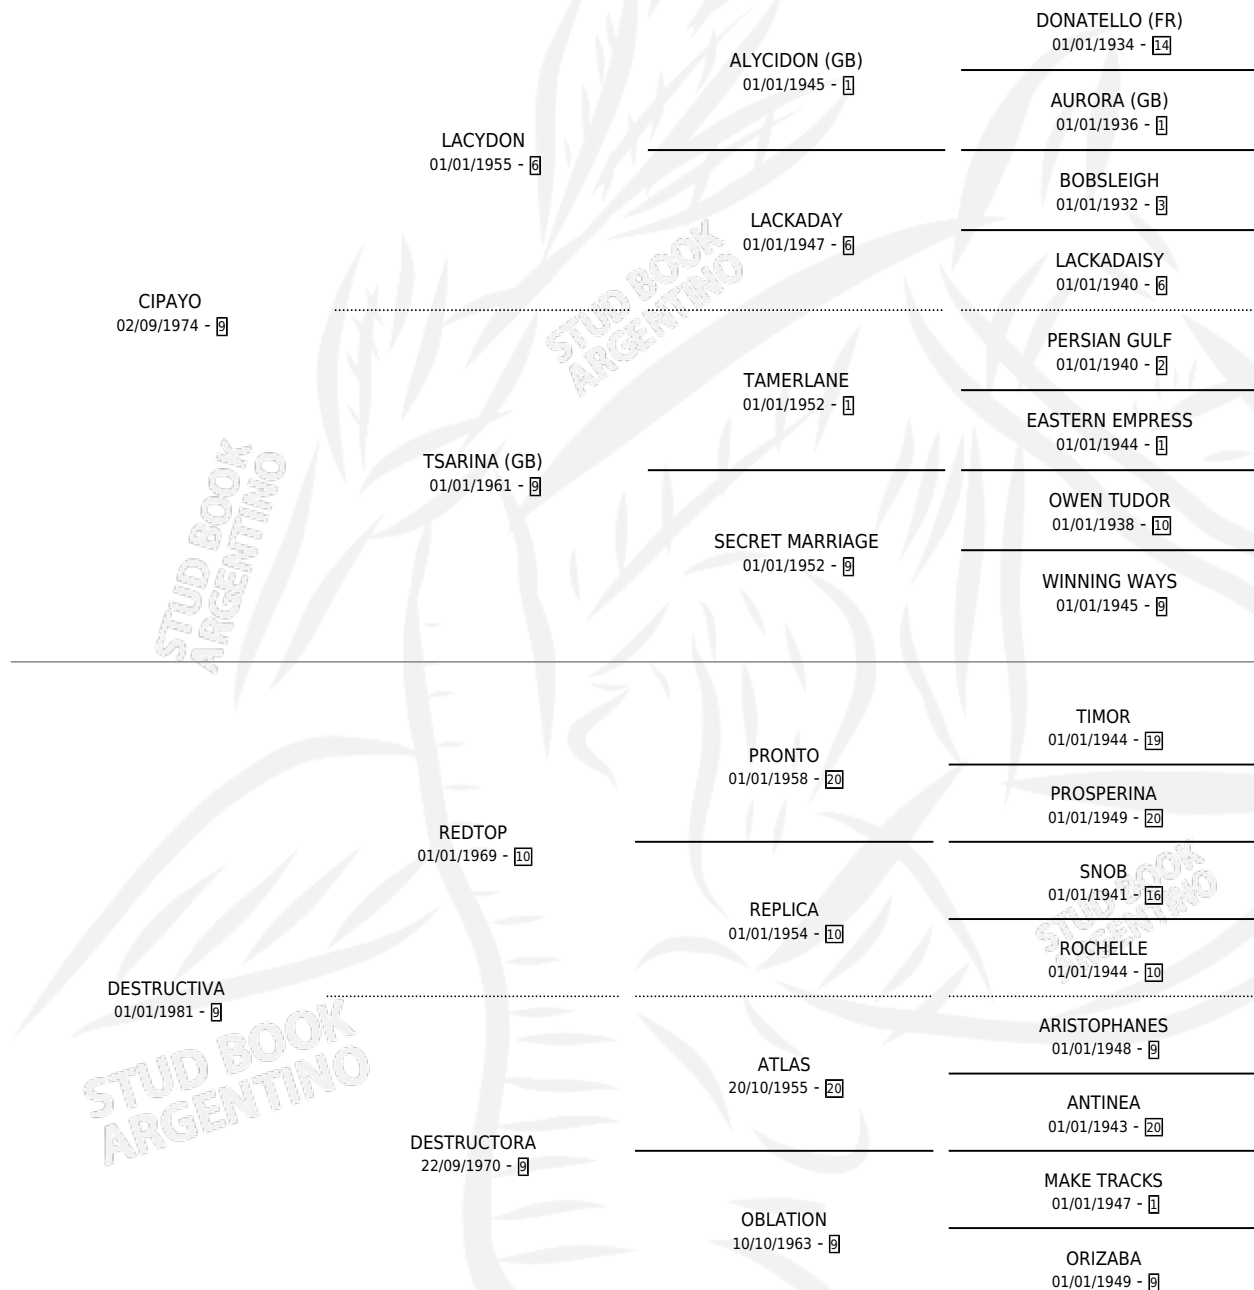

## ESTADO

TIPIFICACIÓN SANGUÍNEA	✓
TIPIFICACIÓN POR ADN	X
PASAPORTE	X
IDENTIFICACIÓN POR MICROCHIP	X
REPRODUCTOR	✓

**Lugar de nacimiento:** La Irenita

**Criador:** Sin dato

~

## PEDIGREE

**EXPORTACIÓN / IMPORTACIÓN**

FECHA	MOVIMIENTO	PAÍS
01/06/1998	EXPORTADO	PERU

~

**CAMPAÑA**

Solo carreras oficiales de Argentina