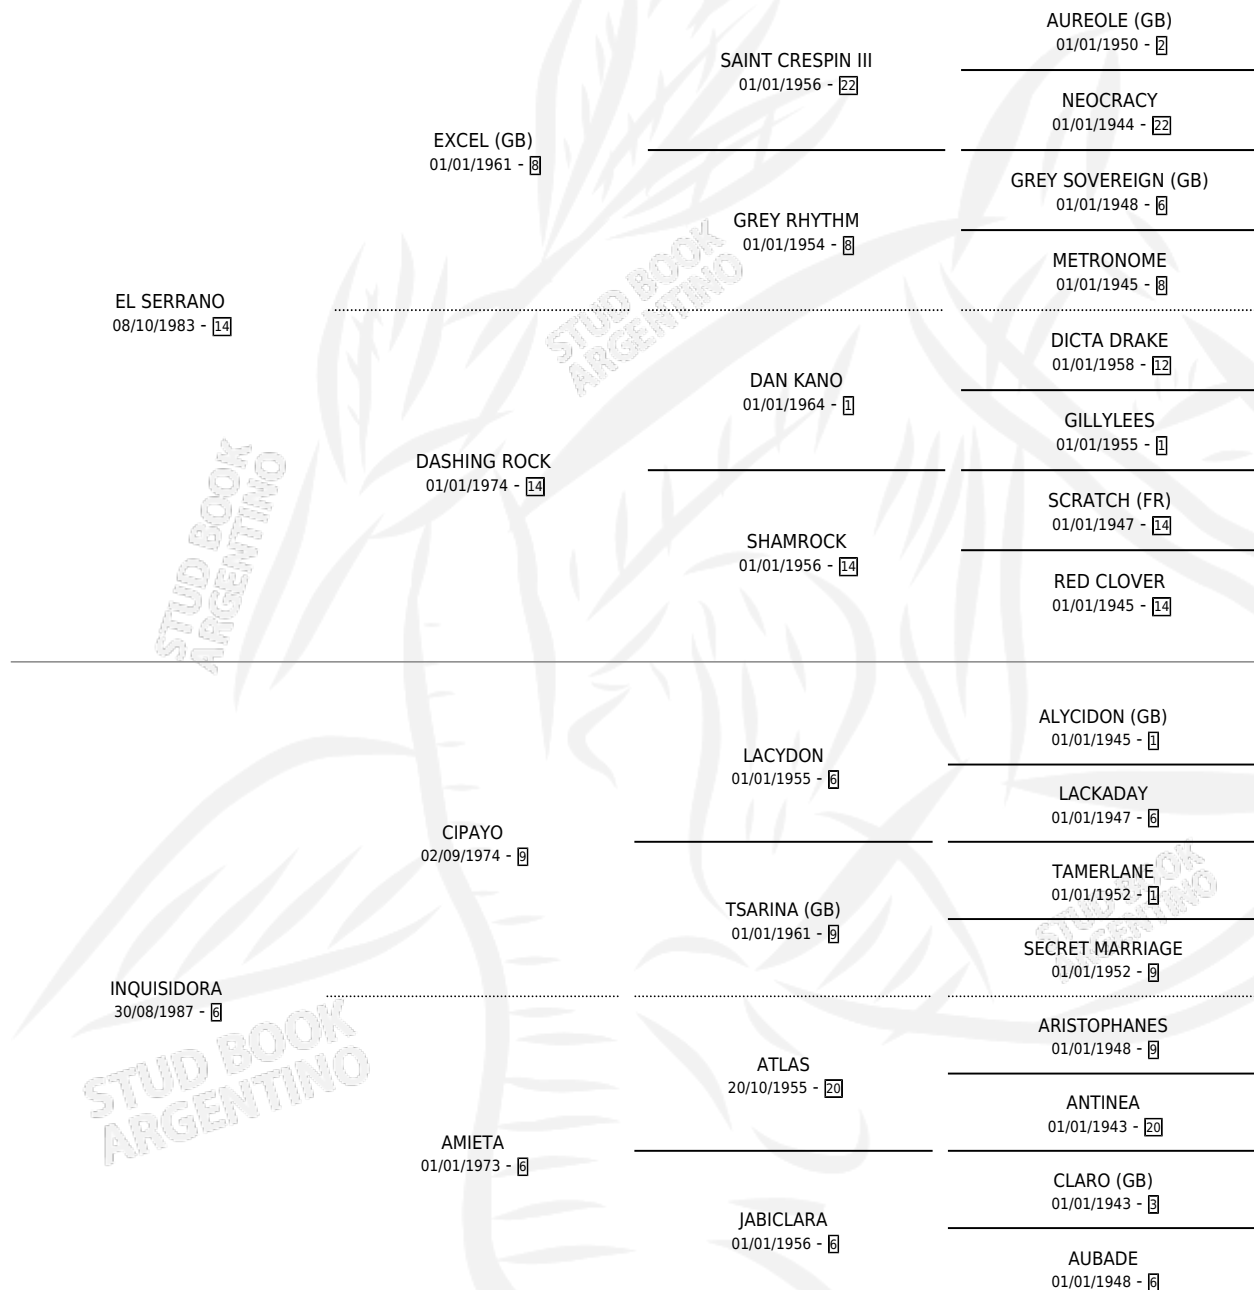

TETRALOGIA

por **EL SERRANO** y **INQUISIDORA** por **CIPAYO**

Argentina · Hembra · Zaino Doradillo · SP · 01/08/1992
Familia 6-d · Volumen 34

ESTADO

TIPIFICACIÓN SANGUÍNEA	✓
TIPIFICACIÓN POR ADN	X
PASAPORTE	X
IDENTIFICACIÓN POR MICROCHIP	X
REPRODUCTOR	✓

Lugar de nacimiento: La Irenita

Criador: Sin dato

~

HIJOS

	MACHOS	HEMBRAS
3 NACIERON	1	2
1 CORRIERON	0	1
1 GANARON	0	1
0 GANADORES CL	0 GANADORES GR	0 GANADORES G1

PEDIGREE

S

mientos 3 / Efectividad 75.00%

PADRILLO	PRODUCTO	CRIADOR	1ER SERVICIO	ÚLTIMO SERVICIO
ESTES (USA)	∅		19/10/1999	14/11/1999
TETRALOGIA ESTES (USA)	ES GIGANT (H A, 27/09/1999) •MURIÓ EL 26/06/2002•	OJOS VERDES	14/10/1998	14/10/1998
Datos oficiales del Stud Book Argentino Documento generado el 09/05/2026 ROYAL MARTIAL	ROYAL TETRALOGY (M A, 16/09/1998) •MURIÓ EL 20/10/2007•	OJOS VERDES	18/08/1997	03/10/1997
studbook.org.ar INTERPRETE	LA SEDUCCION (H ZD, 07/08/1997)	OJOS VERDES	22/08/1996	25/08/1996