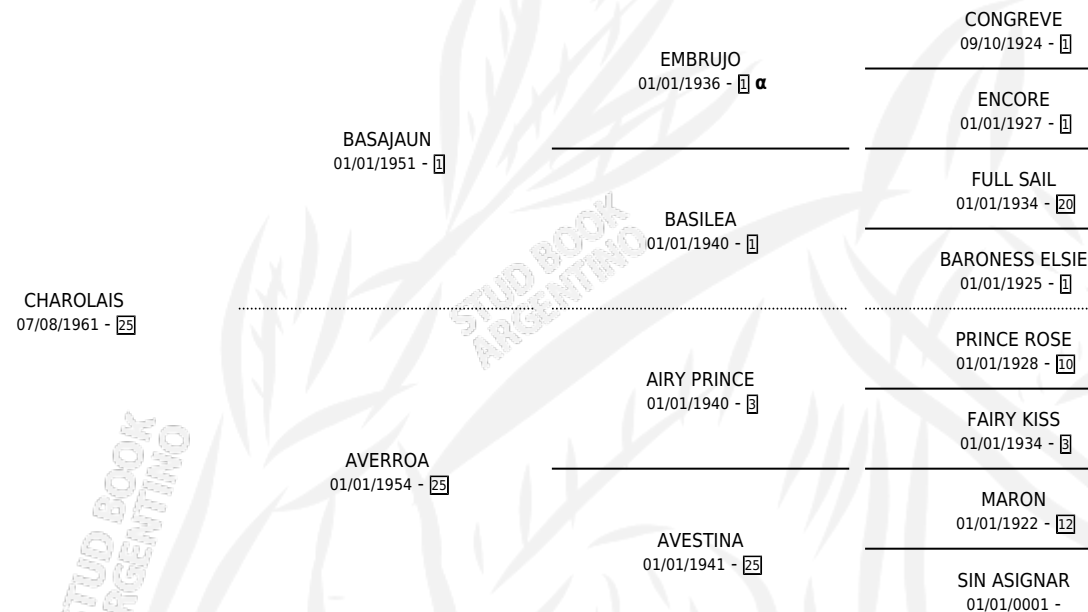

TORBELLINA

PEDIGREE

por CHAROLAIS y TIMIDEZ por NIGROMANTE

Argentina · Hembra · Zaino · SP · 01/01/1971
Familia 9-b · Volumen 27

ESTADO

TIPIFICACIÓN SANGUÍNEA	X
TIPIFICACIÓN POR ADN	X
PASAPORTE	X
IDENTIFICACIÓN POR MICROCHIP	X
REPRODUCTOR	✓

Lugar de nacimiento: Campo particular

Criador: Sin dato

~

HIJOS

	MACHOS	HEMBRAS
12 NACIERON	8	4
8 CORRIERON	6	2
7 GANARON	5	2

1 GANADORES CL **0** GANADORES GR **0** GANADORES G1

INBREEDING : α

S