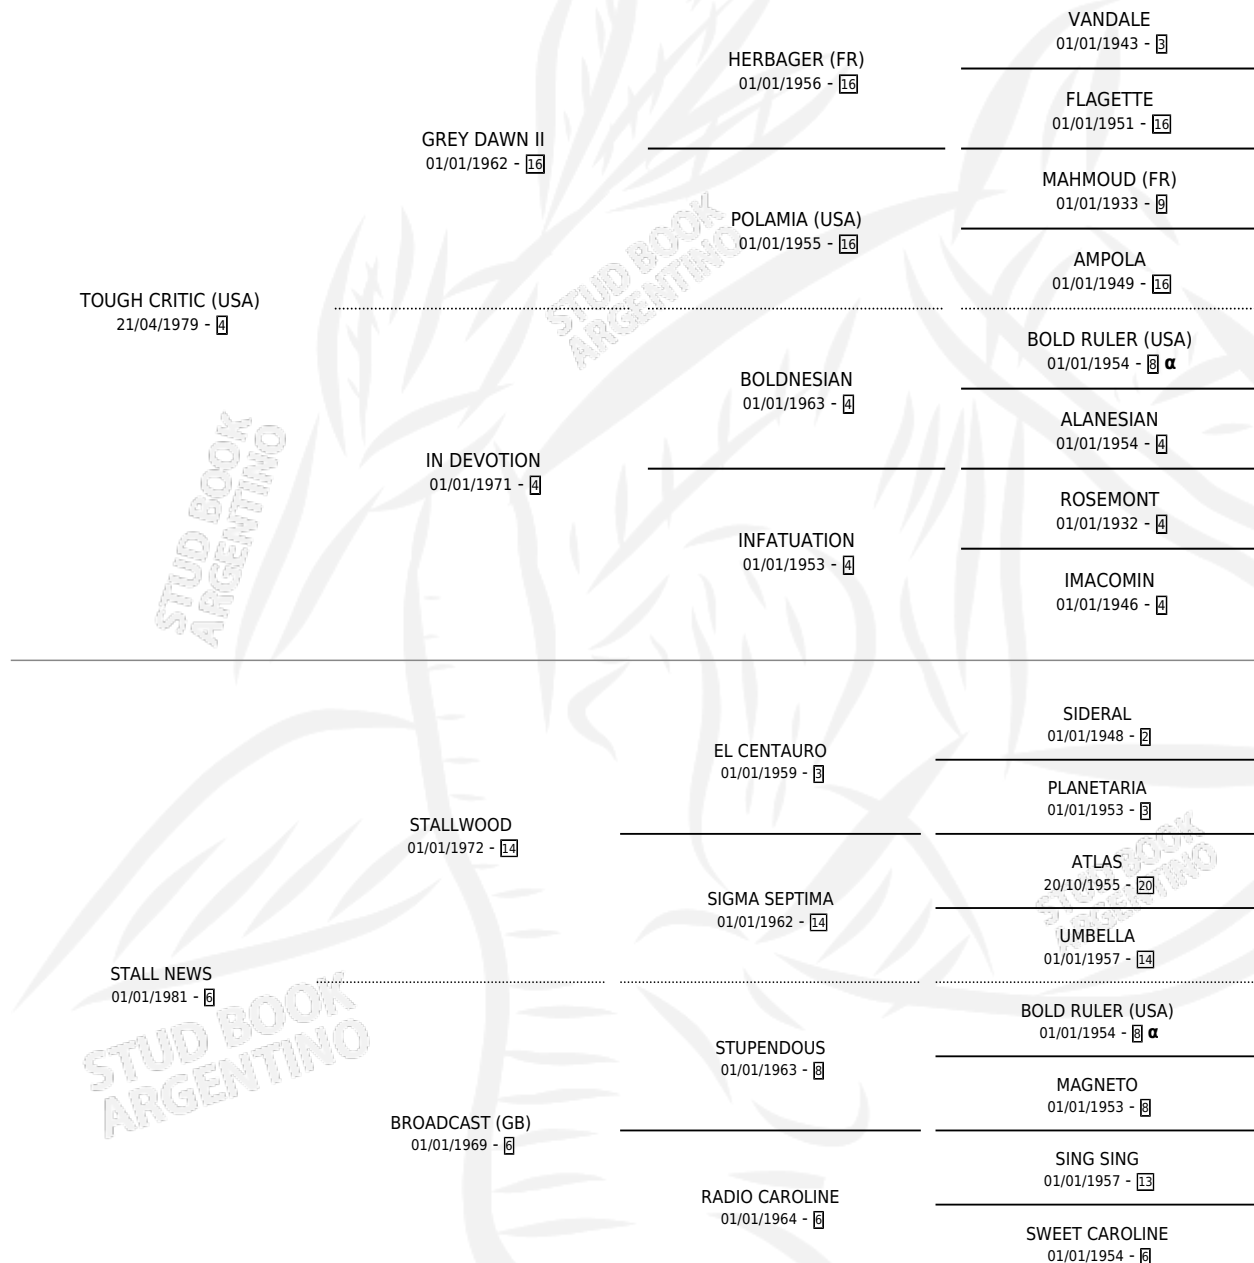

CRITIC NEWS

por TOUGH CRITIC (USA) y STALL NEWS por STALLWOOD

Argentina · Hembra · Zaino Negro · SP · 04/08/1992
Familia 6-e · Volumen 34

ESTADO

TIPIFICACIÓN SANGUÍNEA	✓
TIPIFICACIÓN POR ADN	✓
PASAPORTE	X
IDENTIFICACIÓN POR MICROCHIP	X
REPRODUCTOR	✓

Lugar de nacimiento: La Irenita

Criador: Sin dato

~

HIJOS

	MACHOS	HEMBRAS
9 NACIERON	6	3
5 CORRIERON	3	2
3 GANARON	2	1
0 GANADORES CL	0 GANADORES GR	0 GANADORES G1

PEDIGREE

INBREEDING : α