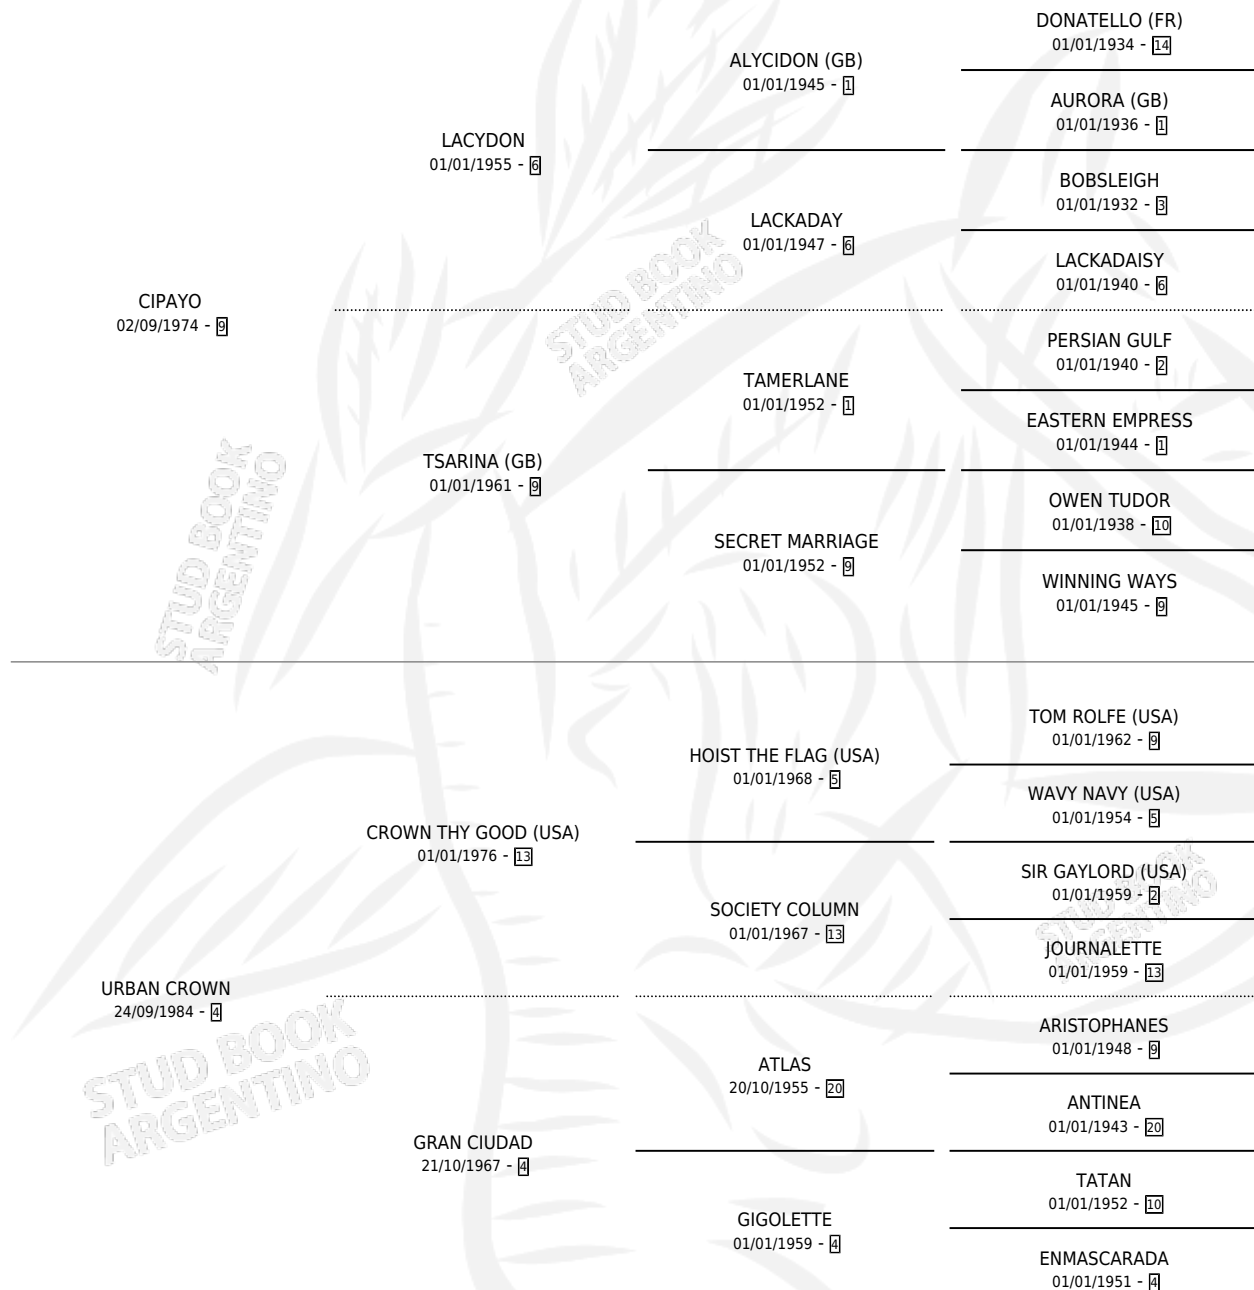

# LILITH

por CIPAYO y URBAN CROWN por CROWN THY GOOD (USA)

Argentina · Hembra · Zaino · SP · 10/08/1992  
Familia 4-d · Volumen 34

## ESTADO

TIPIFICACIÓN SANGUÍNEA	✓
TIPIFICACIÓN POR ADN	X
PASAPORTE	X
IDENTIFICACIÓN POR MICROCHIP	X
REPRODUCTOR	X

**Lugar de nacimiento:** La Irenita

**Criador:** Sin dato

## PEDIGREE

## EXPORTACIÓN / IMPORTACIÓN

FECHA	MOVIMIENTO	PAÍS
01/09/1994	EXPORTADO	COLOMBIA