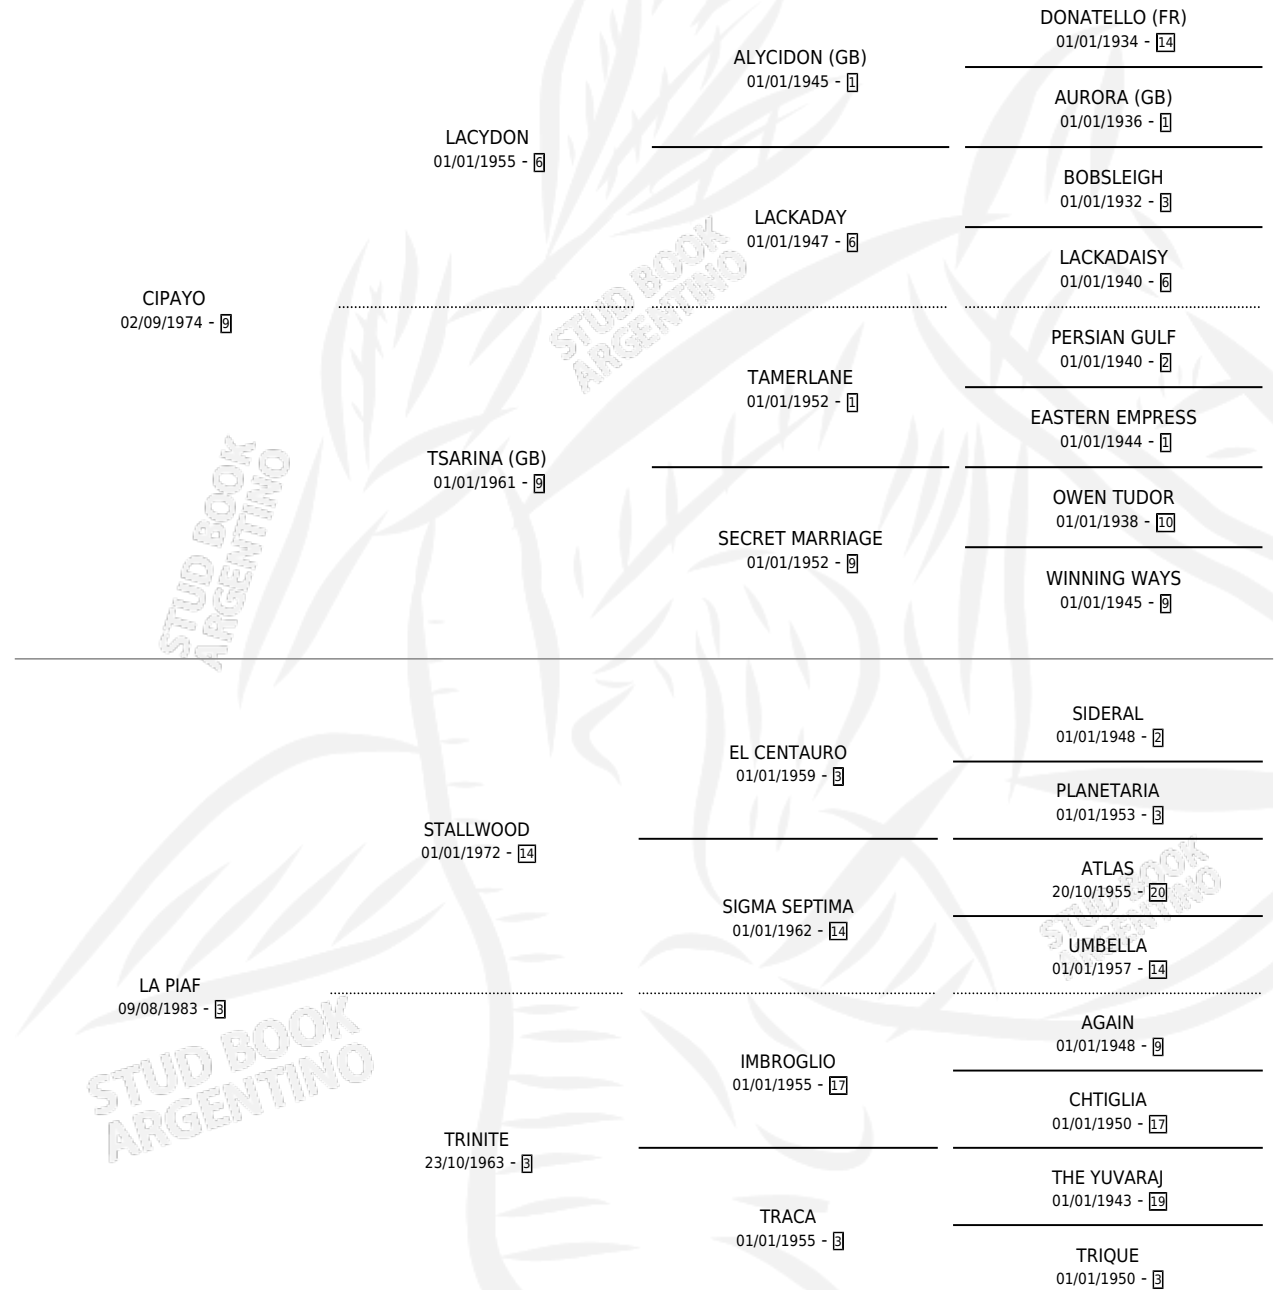

ACTION LIST

por CIPAYO y LA PIAF por STALLWOOD

Argentina · Macho · Alazan Tostado · SP · 01/08/1992
Familia 3-n · Volumen 34

ESTADO

TIPIFICACIÓN SANGUÍNEA	X
TIPIFICACIÓN POR ADN	X
PASAPORTE	X
IDENTIFICACIÓN POR MICROCHIP	X
REPRODUCTOR	X

Lugar de nacimiento: La Irenita

Criador: Sin dato

PEDIGREE

CAMPAÑA

Solo carreras oficiales de Argentina

POR EDAD

EDAD	CC	1°	2°	3°	4°	5°	NP	CLC	CLG	CLCG1	CLGG1	IMPORTE	GANANCIA / CC
3 AÑOS	1	0	0	0	0	1	0	1	0	0	0	\$0	\$0
4 AÑOS	4	1	0	1	0	0	2	0	0	0	0	\$6,125	\$1,531
5 AÑOS	5	0	0	0	0	0	5	0	0	0	0	\$0	\$0
TOTALES	10	1	0	1	0	1	7	1	0	0	0	\$6,125	\$613
%		10.0%	0.0%	10.0%	0.0%	10.0%	70.0%	10.0%	0.0%	0.0%	0.0%		