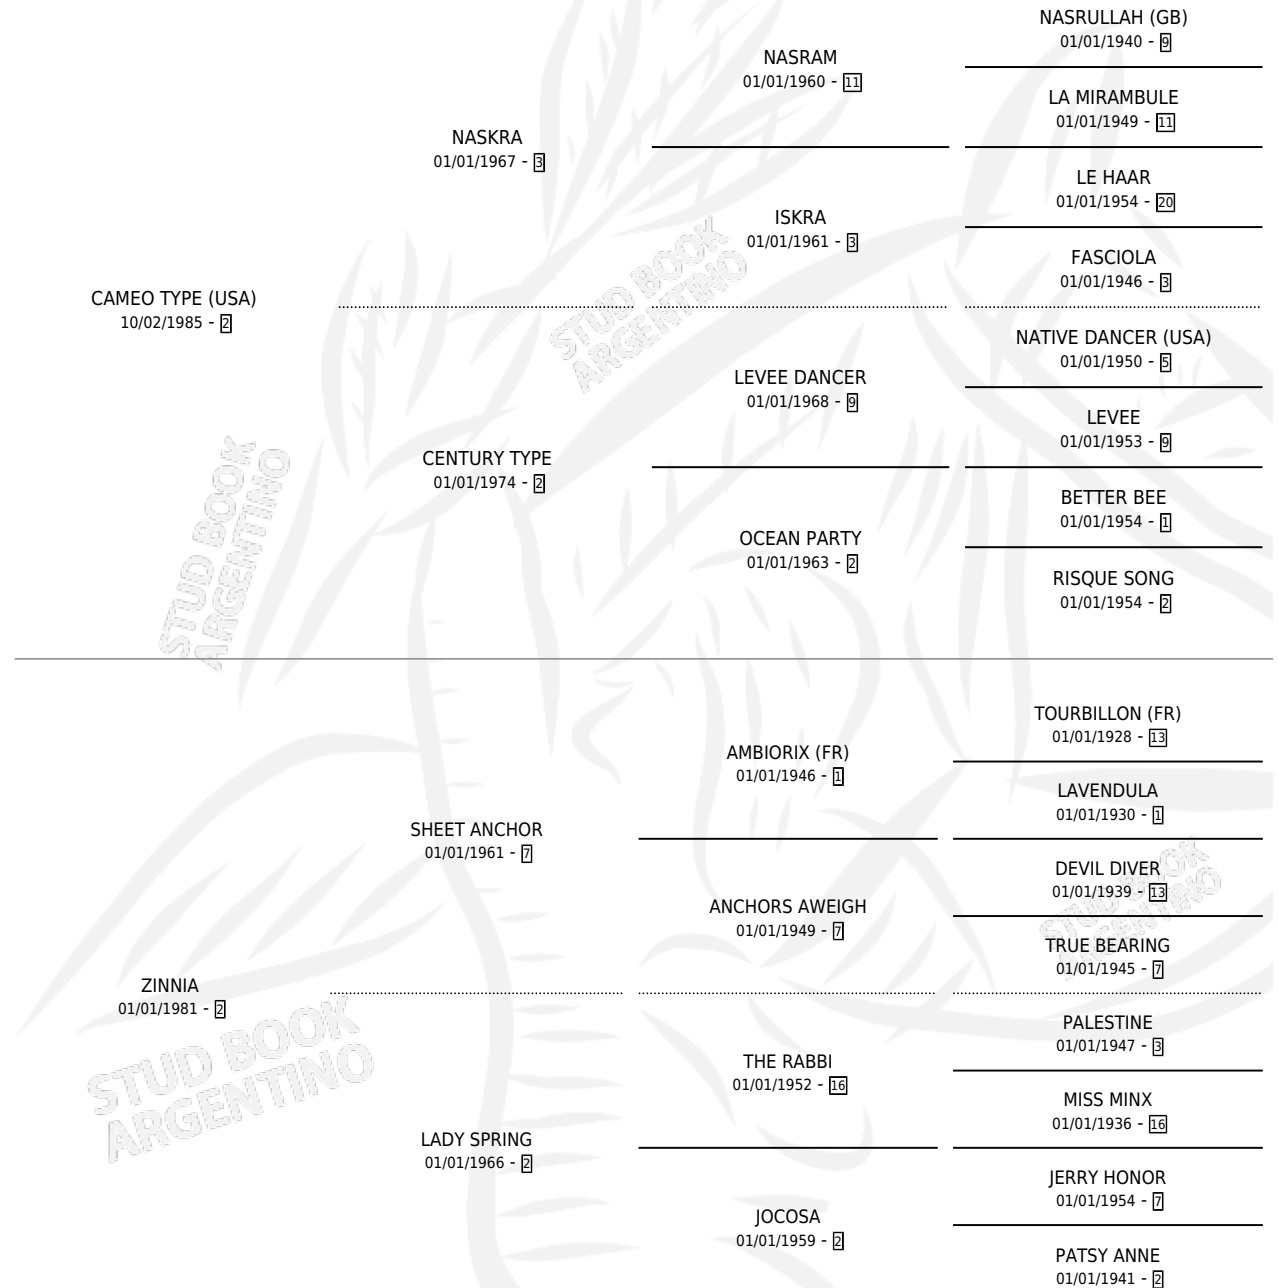

ANCHOR TYPE

por CAMEO TYPE (USA) y ZINNIA por SHEET ANCHOR

Argentina · Macho · Zaino · SP · 06/08/1992
Familia 2-e · Volumen 34

ESTADO

TIPIFICACIÓN SANGUÍNEA	X
TIPIFICACIÓN POR ADN	X
PASAPORTE	X
IDENTIFICACIÓN POR MICROCHIP	X
REPRODUCTOR	X

Lugar de nacimiento: San Jose del Socorro

Criador: Sin dato

PEDIGREE

CAMPAÑA

Solo carreras oficiales de Argentina

POR EDAD

EDAD	CC	1°	2°	3°	4°	5°	NP	CLC	CLG	CLCG1	CLGG1	IMPORTE	GANANCIA / CC
2 AÑOS	1	0	0	0	0	0	1	0	0	0	0	\$0	\$0
3 AÑOS	6	0	0	0	0	0	6	0	0	0	0	\$0	\$0
4 AÑOS	1	0	0	0	0	0	1	0	0	0	0	\$0	\$0
TOTALES	8	0	0	0	0	0	8	0	0	0	0	\$0	\$0
%		0.0%	0.0%	0.0%	0.0%	0.0%	100%	0.0%	0.0%	0.0%	0.0%		