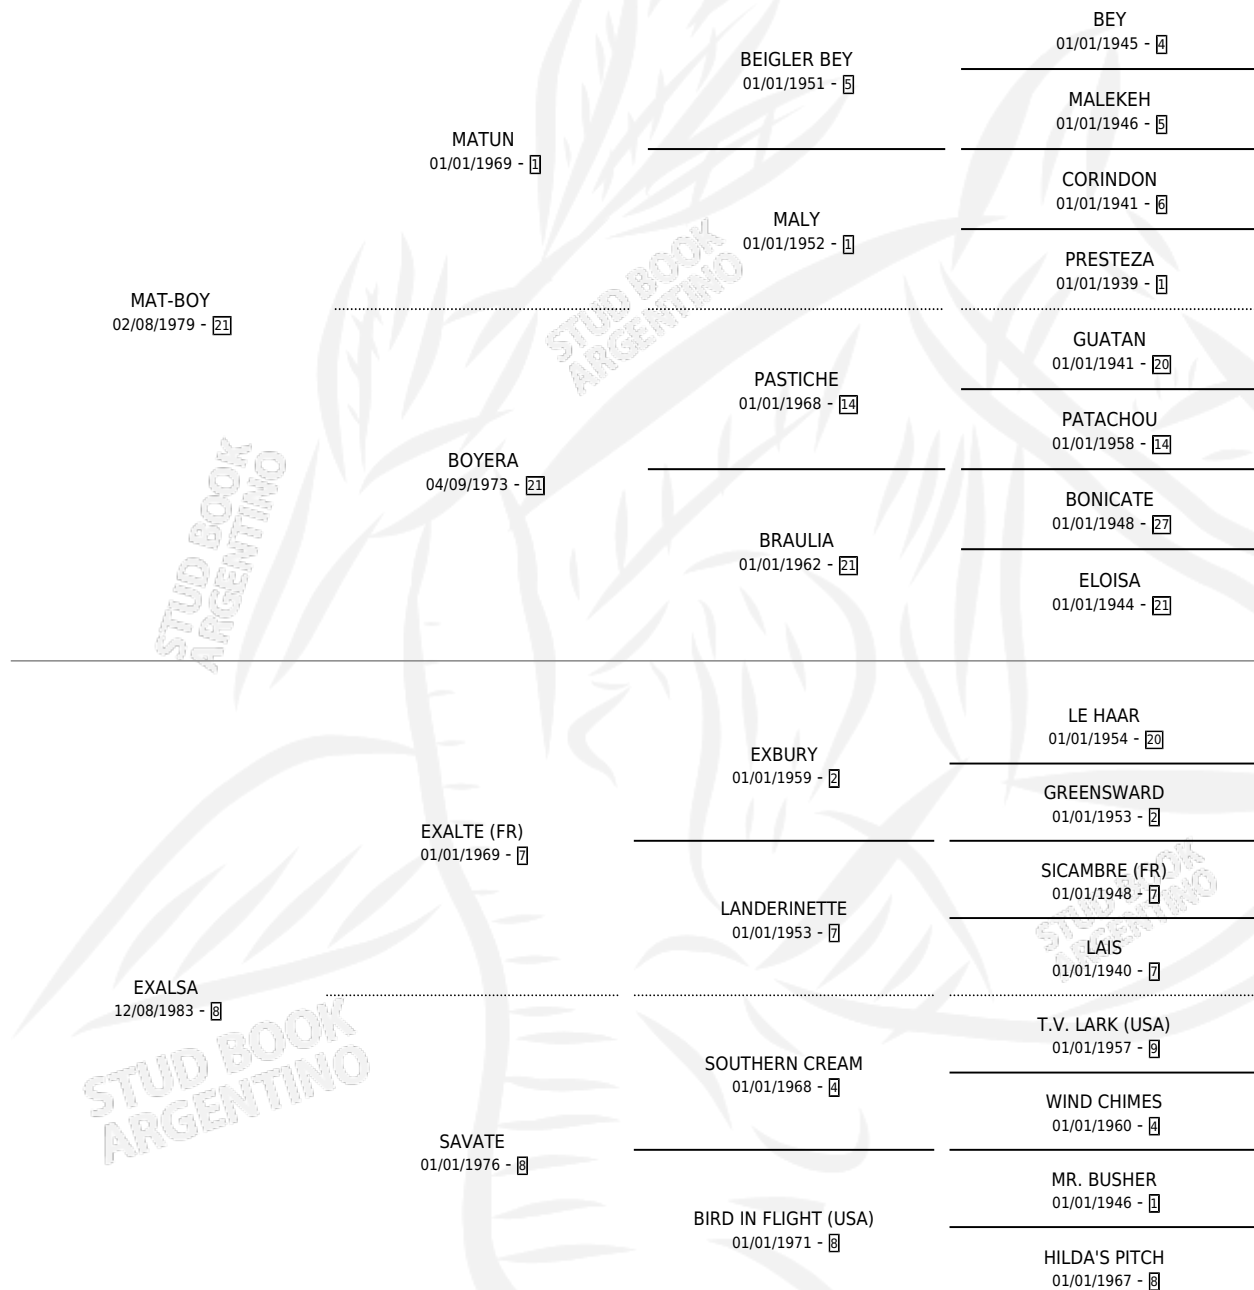

IGNORANCE

por MAT-BOY y EXALSA por EXALTE (FR)

Argentina · Hembra · Alazan · SP · 03/08/1992
Familia 8-g · Volumen 34

ESTADO

TIPIFICACIÓN SANGUÍNEA	✓
TIPIFICACIÓN POR ADN	X
PASAPORTE	X
IDENTIFICACIÓN POR MICROCHIP	X
REPRODUCTOR	X

Lugar de nacimiento: Panamericano

Criador: Sin dato

PEDIGREE

EXPORTACIÓN / IMPORTACIÓN

FECHA	MOVIMIENTO	PAÍS
01/11/1994	EXPORTADO	BRASIL

IGNORANCE

Datos oficiales del Stud Book Argentino

Documento generado el 25/04/2026