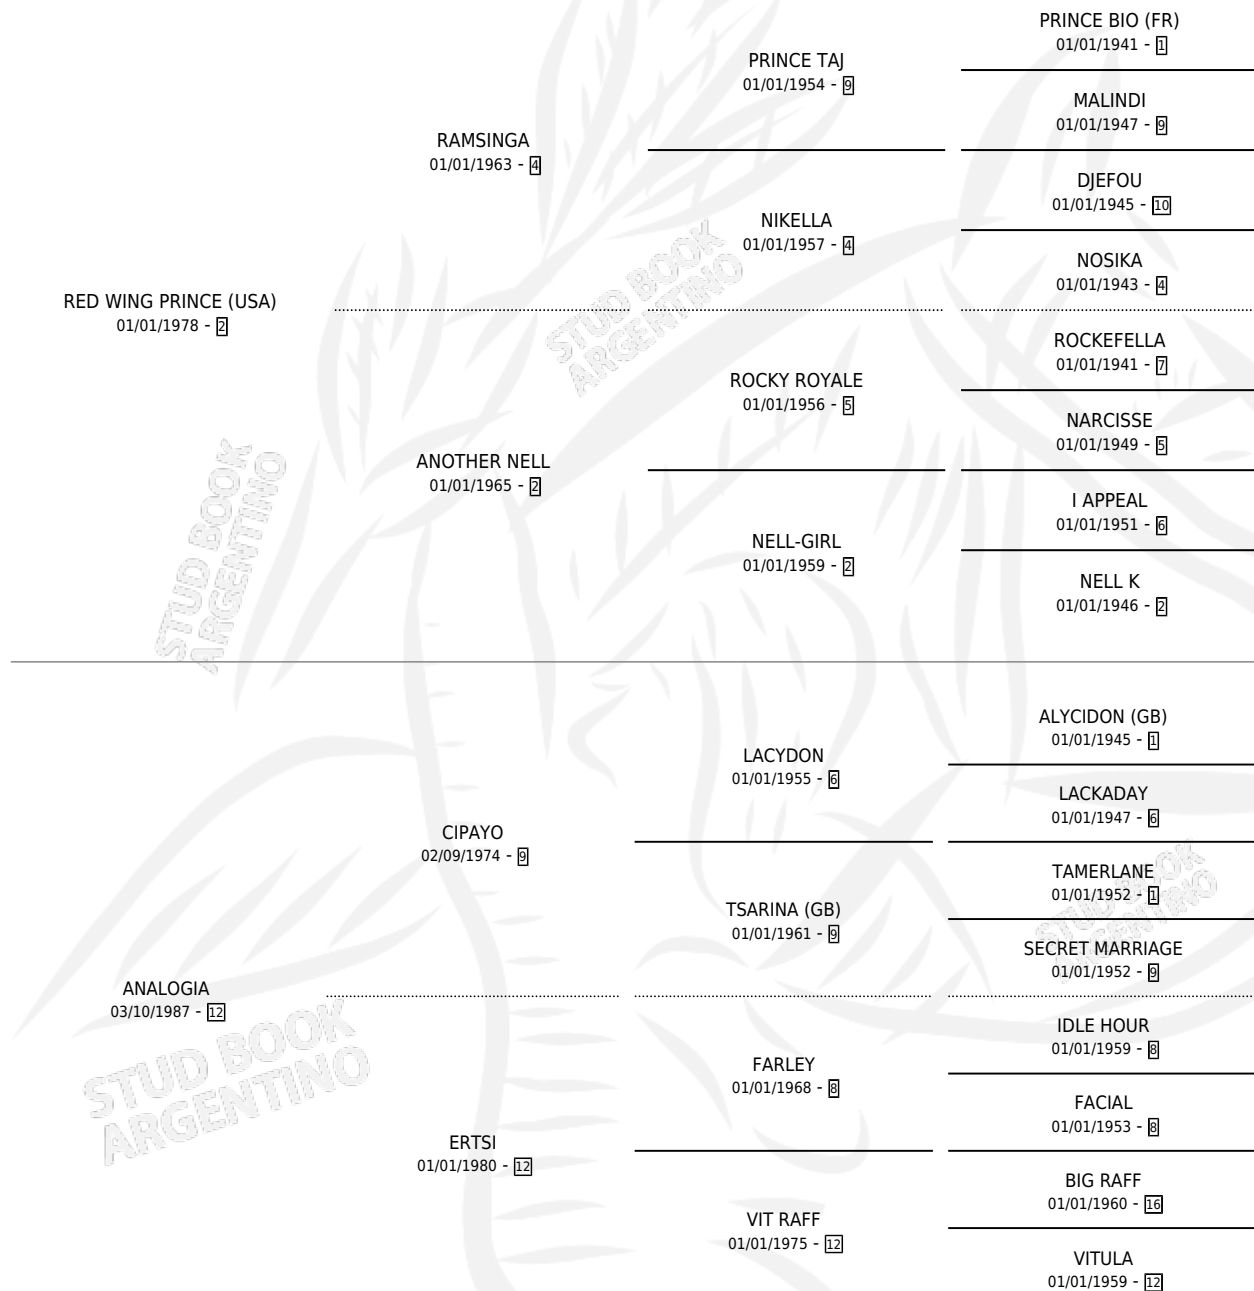

INDICATION

por **RED WING PRINCE (USA)** y **ANALOGIA** por **CIPAYO**

Argentina · Hembra · Alazan · SP · 13/08/1992
Familia 12-b · Volumen 34

ESTADO

TIPIFICACIÓN SANGUÍNEA	X
TIPIFICACIÓN POR ADN	X
PASAPORTE	X
IDENTIFICACIÓN POR MICROCHIP	X
REPRODUCTOR	X

Lugar de nacimiento: Panamericano

Criador: Sin dato

PEDIGREE

INDICATION

Datos oficiales del Stud Book Argentino

Documento generado el 04/05/2026

studbook.org.ar