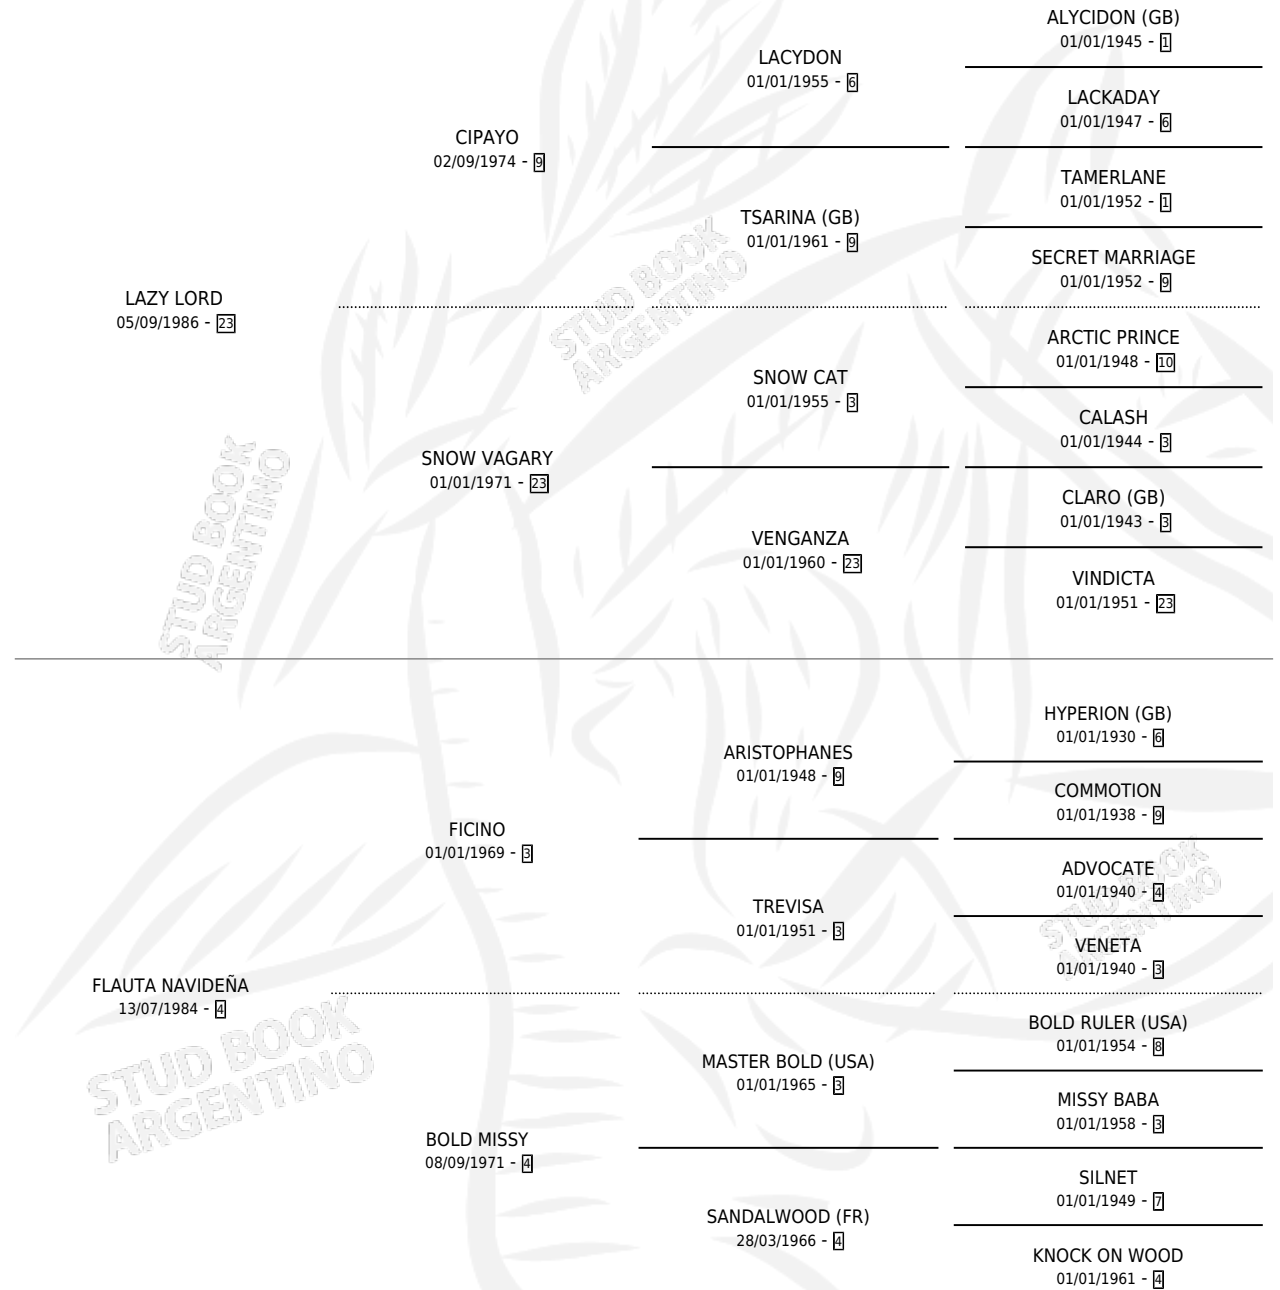

LAZY DEÑO

por LAZY LORD y FLAUTA NAVIDEÑA por FICINO

Argentina · Macho · Zaino · SP · 22/08/1992
Familia 4-c · Volumen 34

ESTADO

TIPIFICACIÓN SANGUÍNEA	X
TIPIFICACIÓN POR ADN	X
PASAPORTE	X
IDENTIFICACIÓN POR MICROCHIP	X
REPRODUCTOR	X

Lugar de nacimiento: Horizonte

Criador: El Horizonte Sca

PEDIGREE

CAMPAÑA

Solo carreras oficiales de Argentina

POR EDAD

EDAD	CC	1°	2°	3°	4°	5°	NP	CLC	CLG	CLCG1	CLGG1	IMPORTE	GANANCIA / CC
2 AÑOS	1	0	0	0	0	0	1	1	0	0	0	\$0	\$0
3 AÑOS	2	0	0	0	0	0	2	0	0	0	0	\$0	\$0
4 AÑOS	5	0	0	0	0	0	5	0	0	0	0	\$0	\$0
5 AÑOS	2	0	0	0	0	0	2	0	0	0	0	\$0	\$0
TOTALES	10	0	0	0	0	0	10	1	0	0	0	\$0	\$0
%		0.0%	0.0%	0.0%	0.0%	0.0%	100%	10.0%	0.0%	0.0%	0.0%		