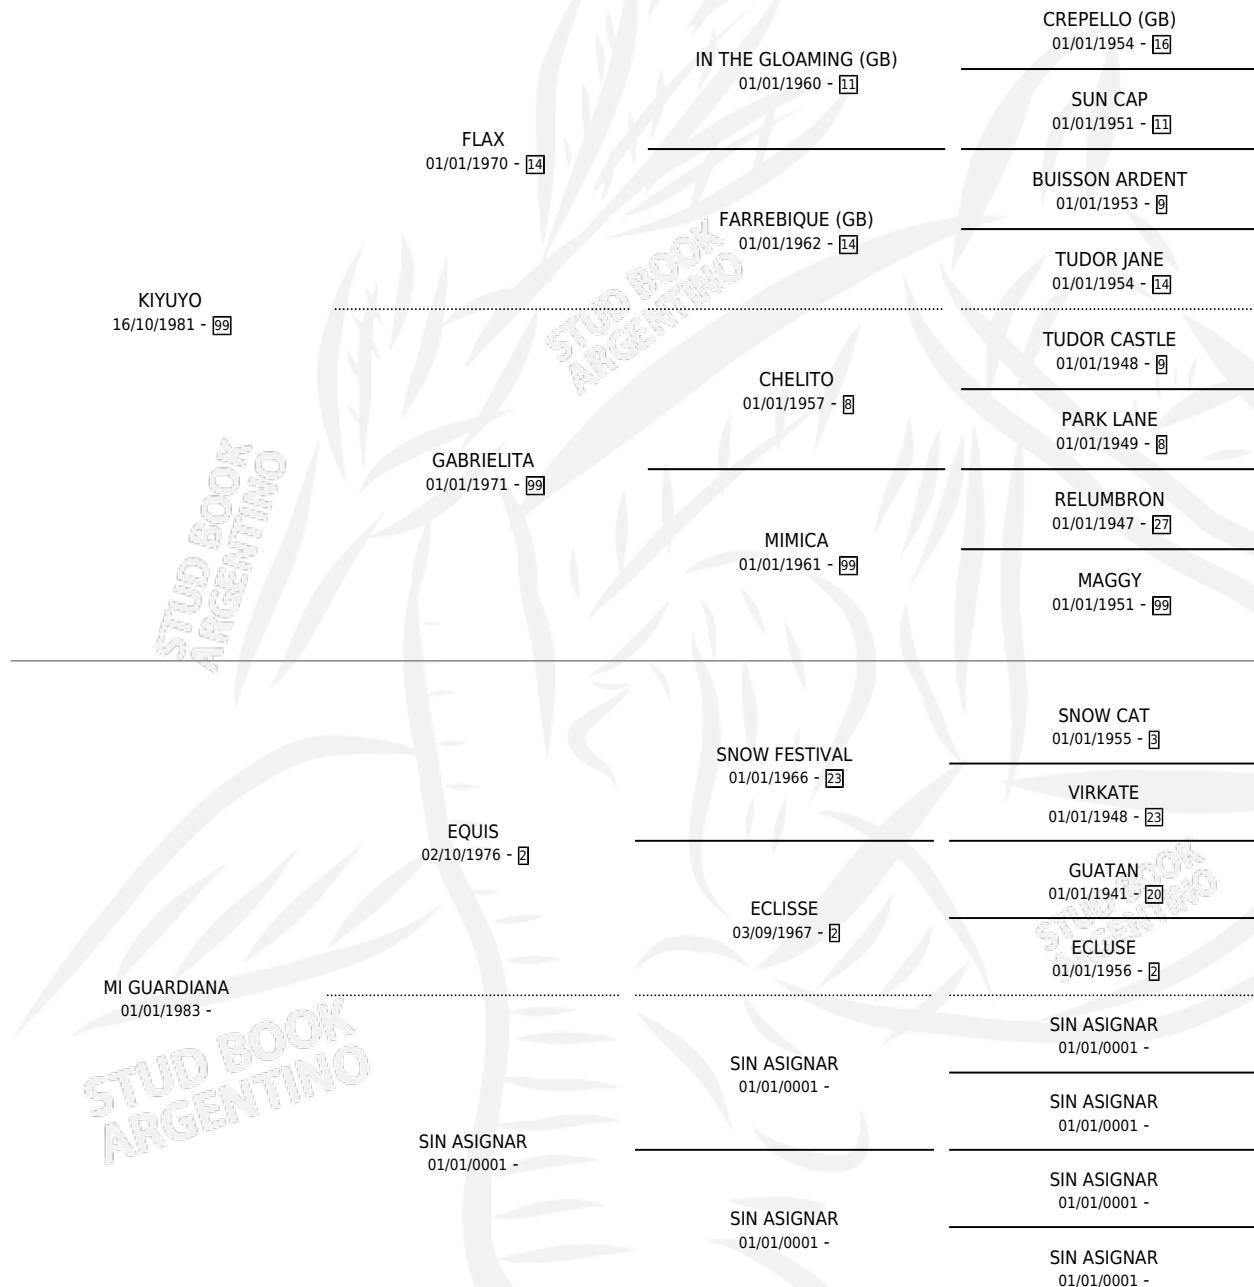

KIPITUCA

por KIYUYO y MI GUARDIANA por EQUIS

Argentina · Hembra · Tordillo · SP · 03/08/1992
Familia · Volumen 34

ESTADO

TIPIFICACIÓN SANGUÍNEA	X
TIPIFICACIÓN POR ADN	X
PASAPORTE	X
IDENTIFICACIÓN POR MICROCHIP	X
REPRODUCTOR	X

Lugar de nacimiento: Chelin

Criador: Sin dato

PEDIGREE