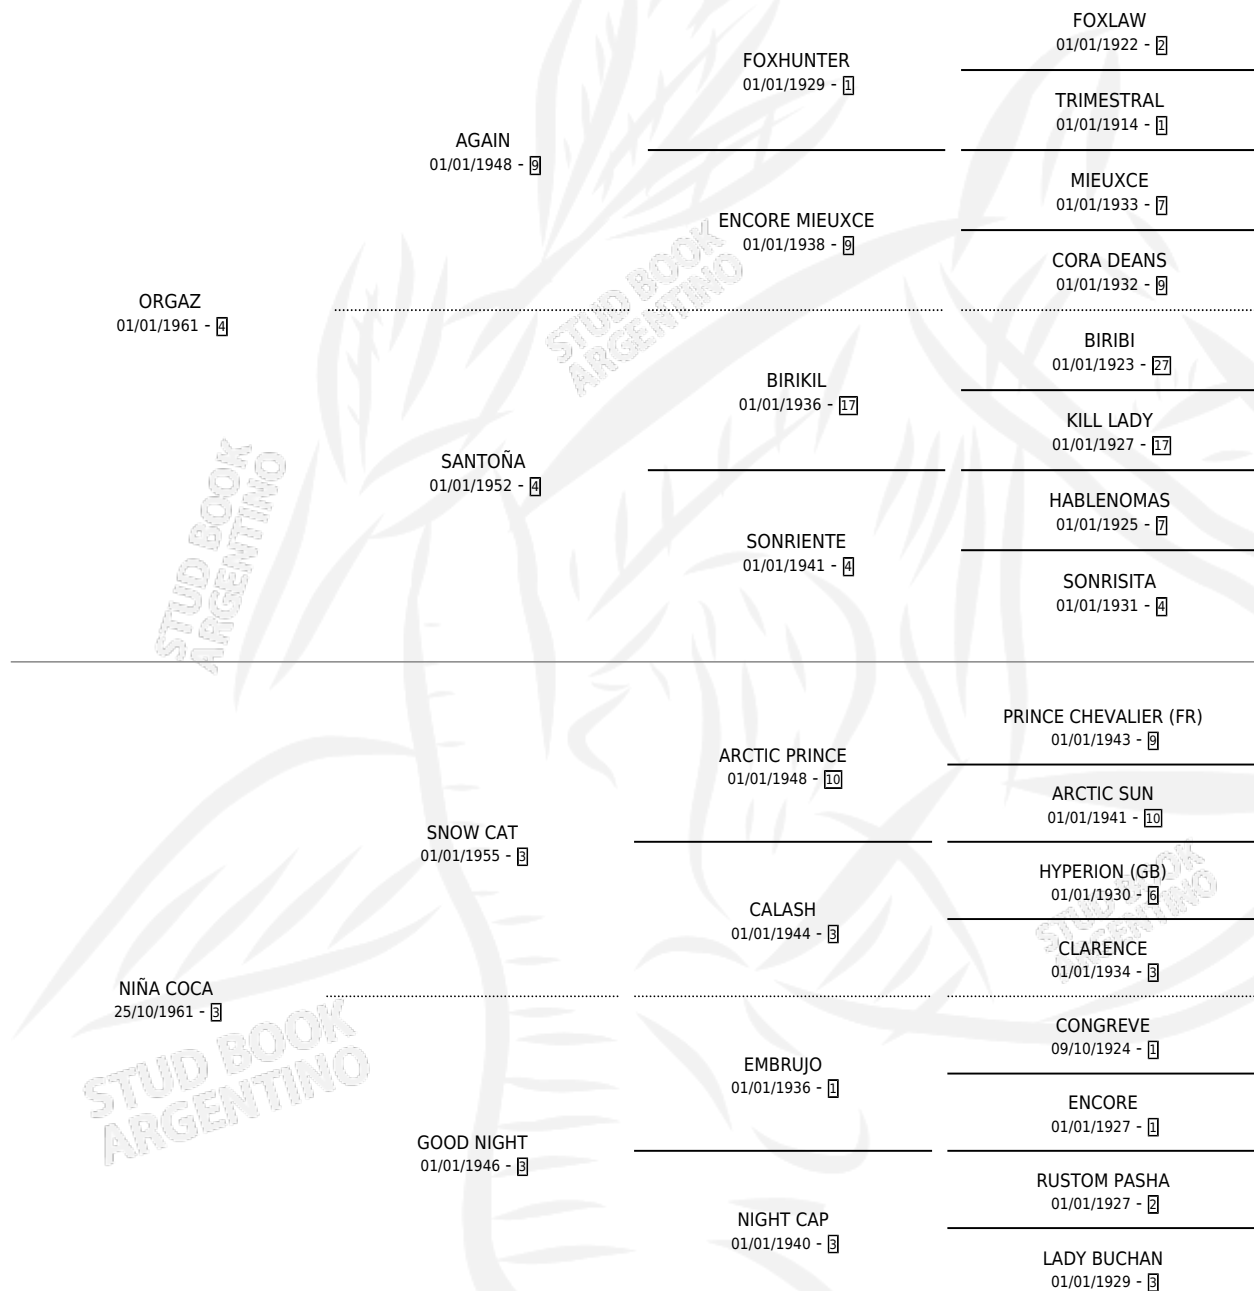

PROBETA

por ORGAZ y NIÑA COCA por SNOW CAT

Argentina · Hembra · Alazan Tostado · SP · 14/10/1971
Familia 3-e · Volumen 27

ESTADO

TIPIFICACIÓN SANGUÍNEA	X
TIPIFICACIÓN POR ADN	X
PASAPORTE	X
IDENTIFICACIÓN POR MICROCHIP	X
REPRODUCTOR	✓

Lugar de nacimiento: Campo particular

Criador: Sin dato

~

HIJOS

	MACHOS	HEMBRAS
9 NACIERON	4	5
4 CORRIERON	2	2
3 GANARON	2	1
0 GANADORES CL	0 GANADORES GR	0 GANADORES G1

PEDIGREE

S

cimientos 9 / Efectividad 52.94%

PADRILLO	PRODUCTO	CRIADOR	1ER SERVICIO	ÚLTIMO SERVICIO
MACUMBERO	∅		04/11/1993	04/11/1993
PROBETA	∅		17/08/1992	02/10/1992
MACUMBERO	∅		21/11/1991	25/11/1991
MACUMBERO	AYELEN DOS (H A, 08/11/1991)	SIN DATO	09/11/1990	10/11/1990
BARTENDER'S PRIDE (USA)	∅		17/11/1988	17/11/1988
BARTENDER'S PRIDE (USA)	LUZ DE PLATA (H A, 08/11/1988) •MURIÓ EL 10/10/2005•	SIN DATO	23/10/1987	30/11/1987
BARTENDER'S PRIDE (USA)	LUNA SALVAJE (H Z, 31/08/1987)	SIN DATO	30/08/1986	03/09/1986
BARTENDER'S PRIDE (USA)	∅		18/10/1985	09/12/1985
CLIMBER (USA)	SULFAMIDA (H A, 29/09/1981)	SIN DATO		
BARTENDER'S PRIDE (USA)	∅			
CLIMBER (USA)	TORNASOL (M A, 19/09/1980)	SIN DATO		
CLIMBER (USA)	ESTRICNINA (H AT, 13/09/1979)	SIN DATO		
CLIMBER (USA)	ISOTOPO (M ZN, 18/08/1978)	SIN DATO		
CLIMBER (USA)	MATRAZ (M A, 17/08/1977) •MURIÓ EL 29/08/1977•	SIN DATO		
CLIMBER (USA)	∅			
CLIMBER (USA)	SOLUTO (M A, 21/09/1985)	SIN DATO		
BARTENDER'S PRIDE (USA)	∅			