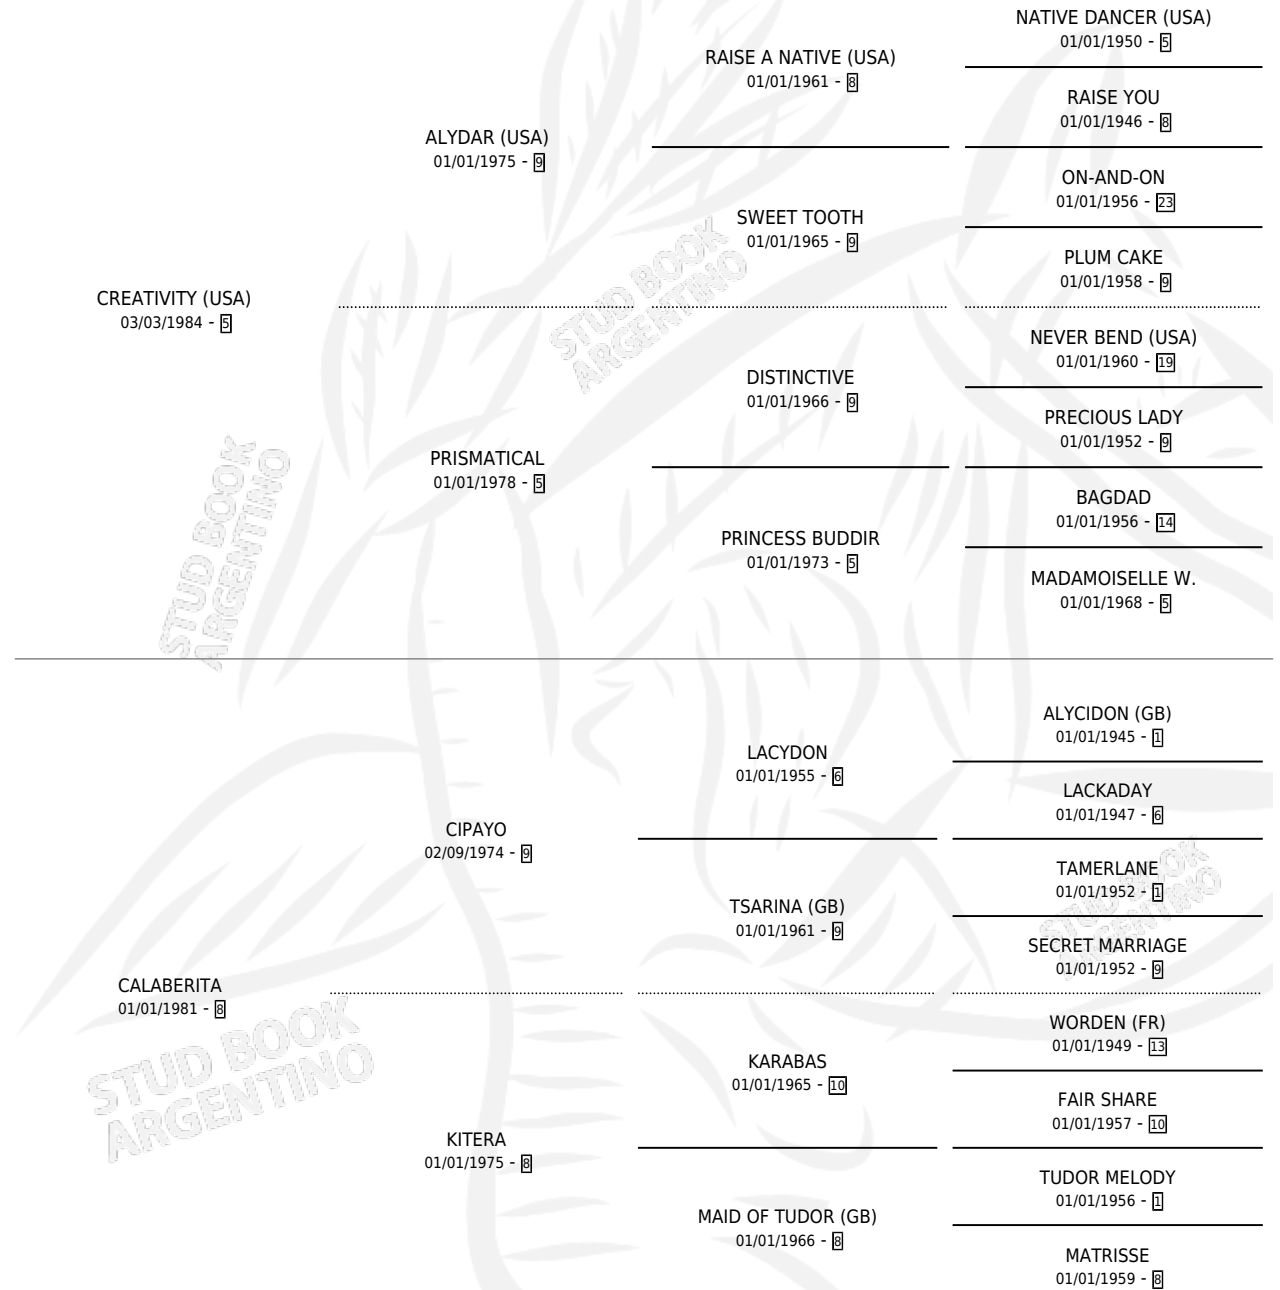

FANTASTIC LOOK

por CREATIVITY (USA) y CALABERITA por CIPAYO

Argentina · Hembra · Alazan Tostado · SP · 06/08/1992
Familia 8-f · Volumen 34

ESTADO

TIPIFICACIÓN SANGUÍNEA	✓
TIPIFICACIÓN POR ADN	X
PASAPORTE	X
IDENTIFICACIÓN POR MICROCHIP	X
REPRODUCTOR	✓

Lugar de nacimiento: Firmamento

Criador: Firmamento

PEDIGREE