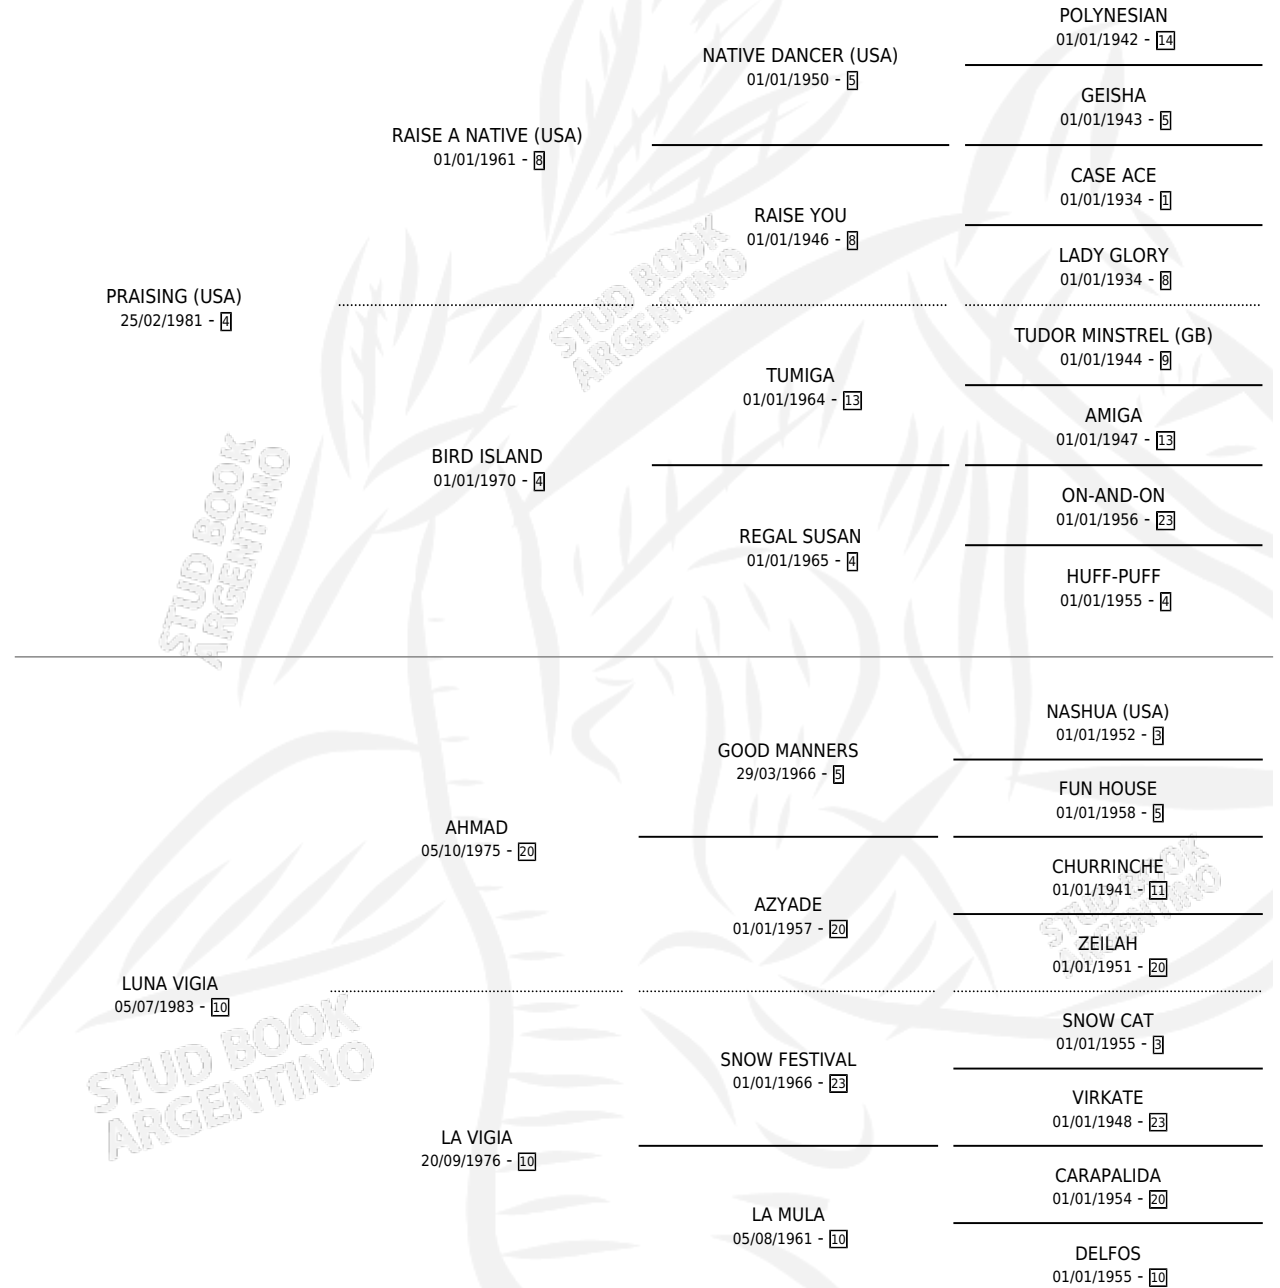

MR. VIGILANTE

por PRAISING (USA) y LUNA VIGIA por AHMAD

Argentina · Macho · Alazan · SP · 18/07/1992
Familia 10-a · Volumen 34

ESTADO

TIPIFICACIÓN SANGUÍNEA	X
TIPIFICACIÓN POR ADN	X
PASAPORTE	X
IDENTIFICACIÓN POR MICROCHIP	X
REPRODUCTOR	X

Lugar de nacimiento: Rincon de Luna

Criador: Sin dato

PEDIGREE

MR. VIGILANTE

Datos oficiales del Stud Book Argentino

Documento generado el 12/05/2026

studbook.org.ar