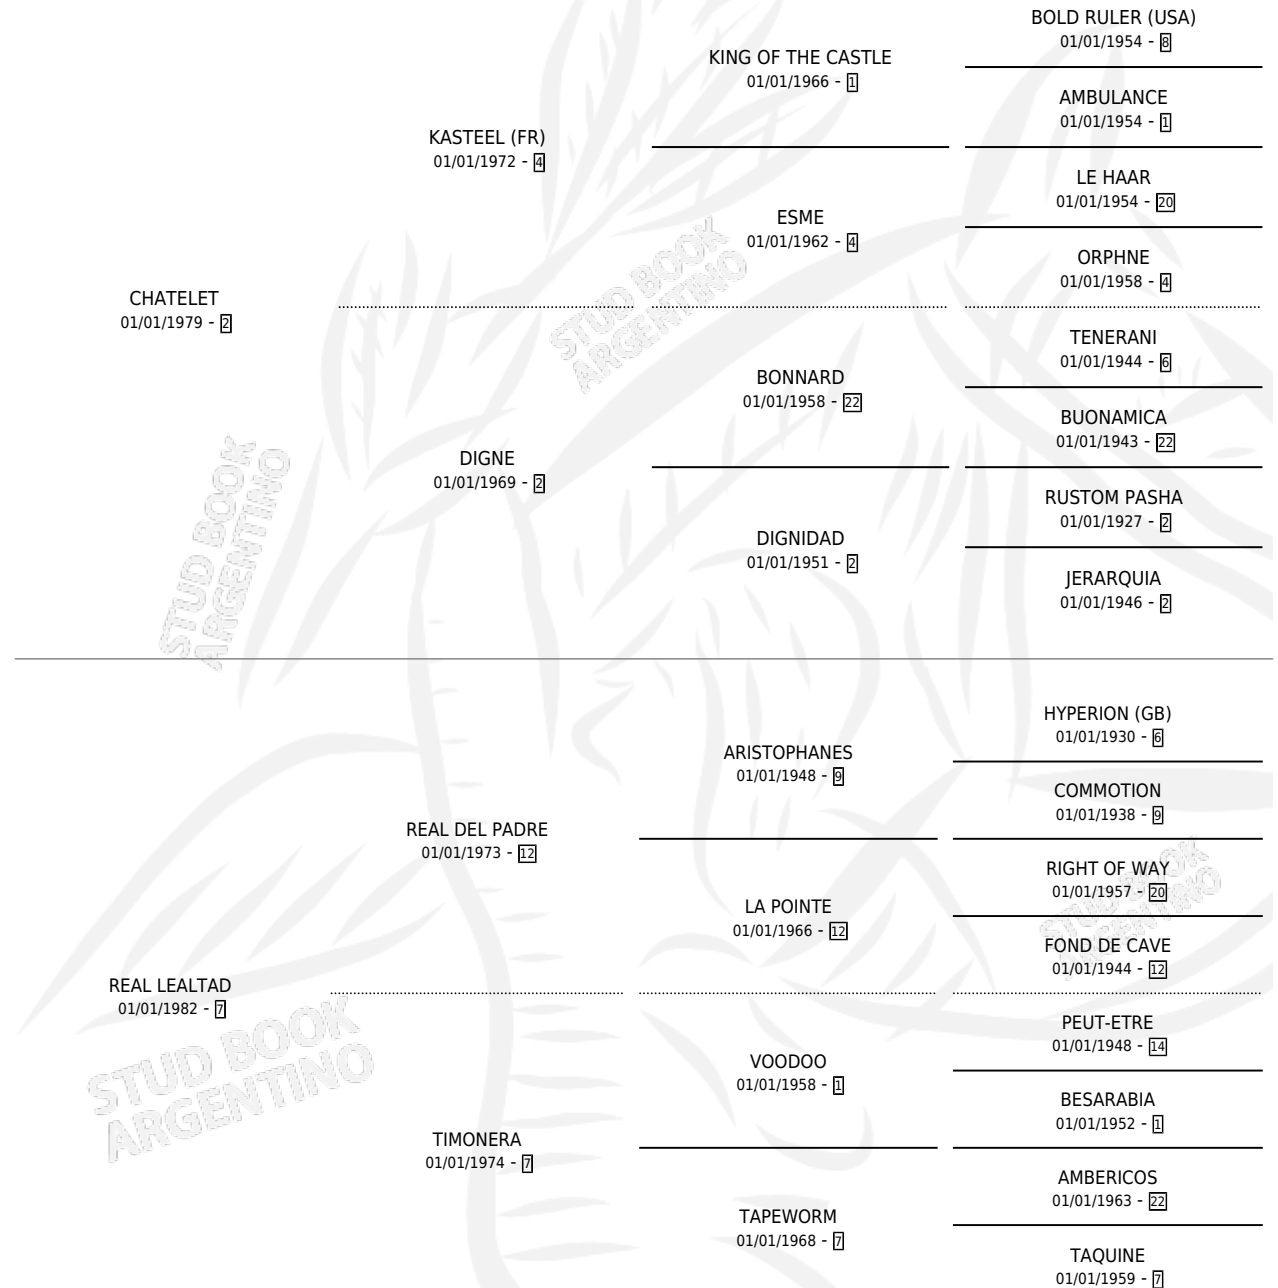

ACEPTADA

por CHATELET y REAL LEALTAD por REAL DEL PADRE

Argentina · Hembra · Zaino · SP · 31/08/1992
Familia 7 · Volumen 34

ESTADO

TIPIFICACIÓN SANGUÍNEA	X
TIPIFICACIÓN POR ADN	X
PASAPORTE	X
IDENTIFICACIÓN POR MICROCHIP	X
REPRODUCTOR	X

Lugar de nacimiento: Alborada

Criador: Alborada

PEDIGREE

ACEPTADA

Datos oficiales del Stud Book Argentino

Documento generado el 04/05/2026

studbook.org.ar