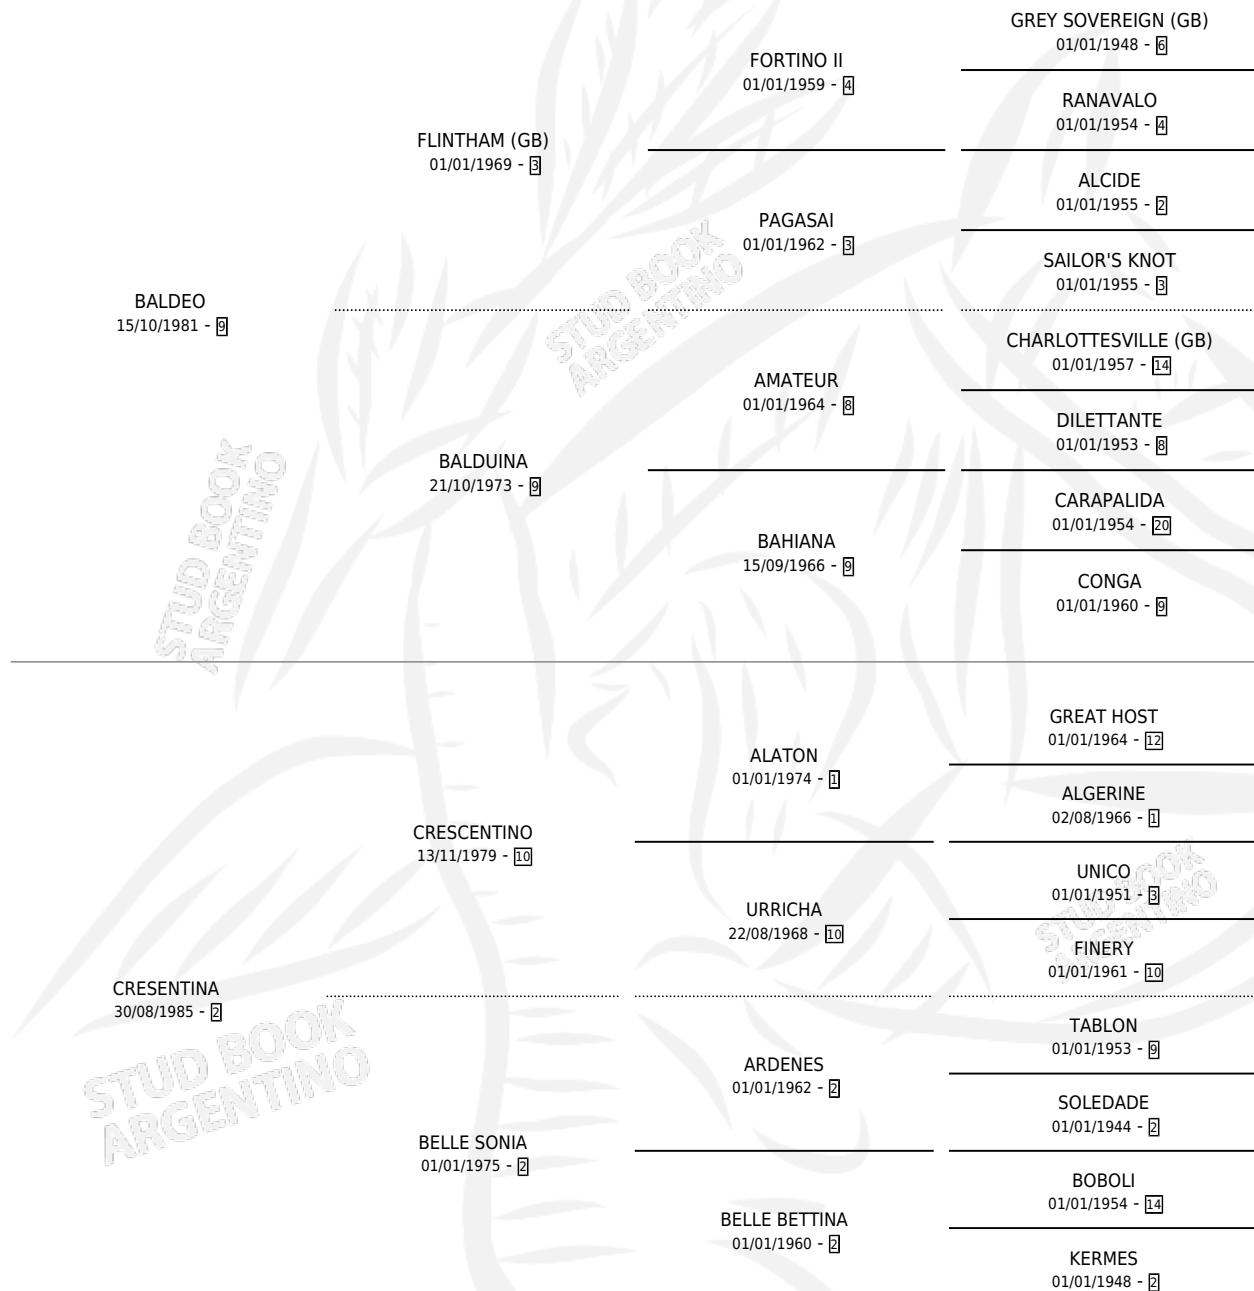

YANI CAMINERA

por **BALDEO** y **CRESENTINA** por **CRESCENTINO**

Argentina · Hembra · Alazan · SP · 04/08/1992
Familia 2 · Volumen 34

ESTADO

TIPIFICACIÓN SANGUÍNEA	X
TIPIFICACIÓN POR ADN	X
PASAPORTE	X
IDENTIFICACIÓN POR MICROCHIP	X
REPRODUCTOR	X

Lugar de nacimiento: Ayub

Criador: Sin dato

PEDIGREE

YANI CAMINERA

Datos oficiales del Stud Book Argentino

Documento generado el 14/05/2026

studbook.org.ar