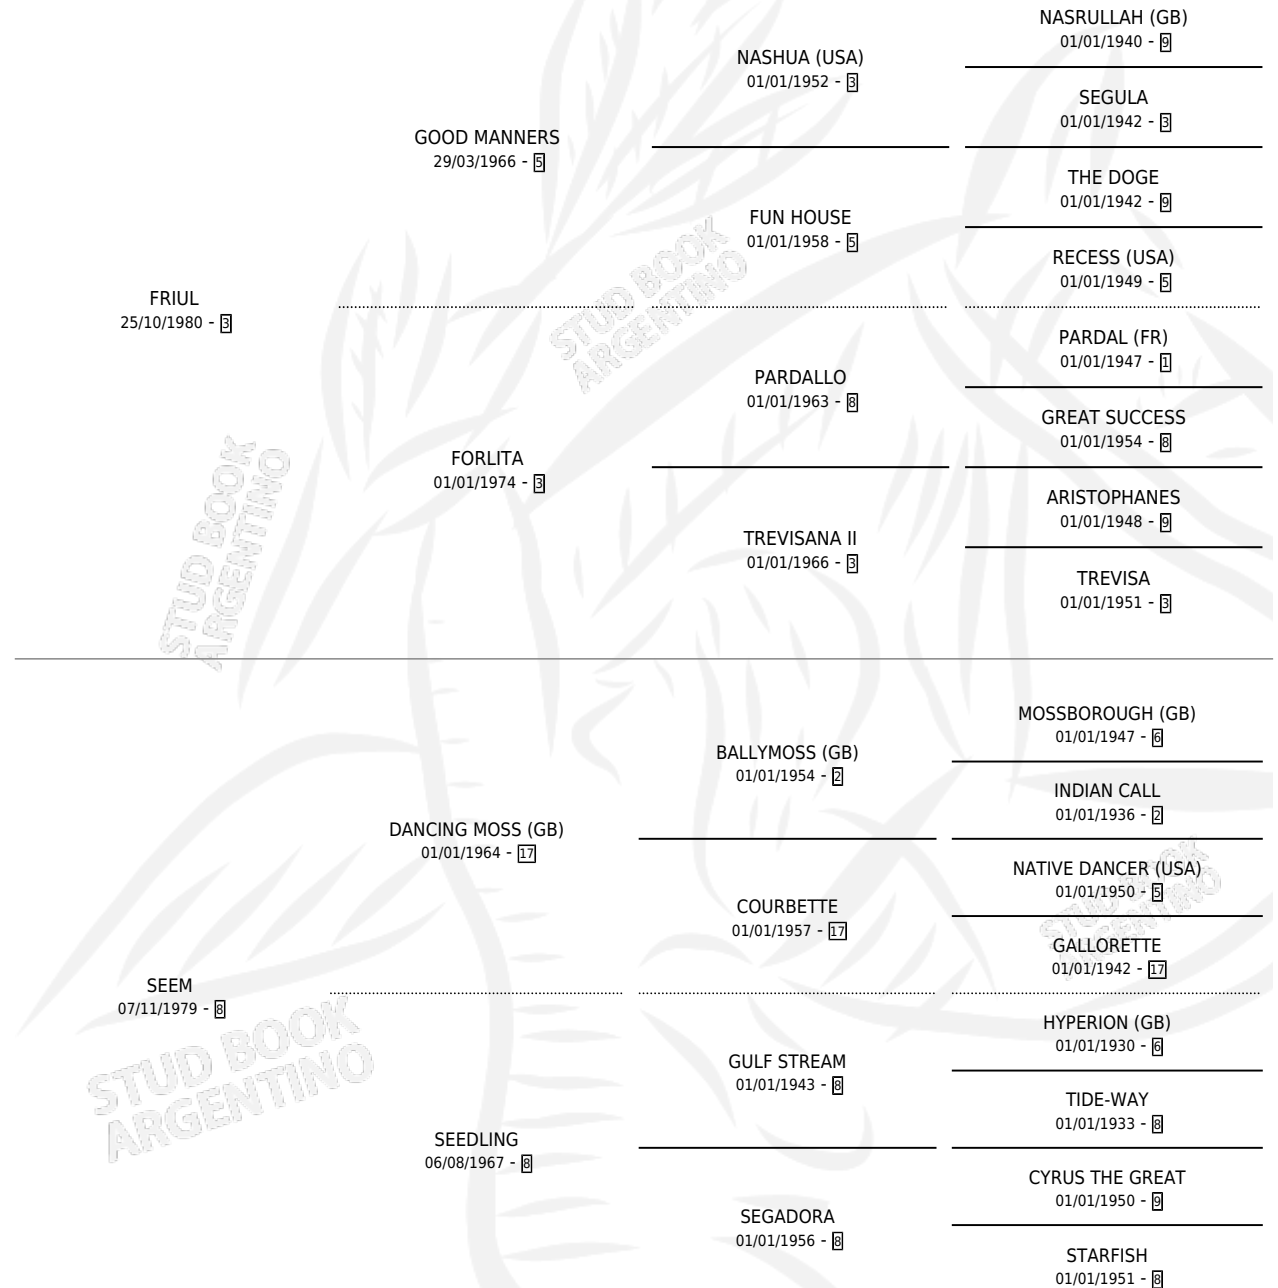

SKIT

por **FRIUL** y **SEEM** por **DANCING MOSS (GB)**

Argentina · Macho · Alazan · SP · 13/08/1992
Familia 8-d · Volumen 34

ESTADO

TIPIFICACIÓN SANGUÍNEA	X
TIPIFICACIÓN POR ADN	X
PASAPORTE	X
IDENTIFICACIÓN POR MICROCHIP	X
REPRODUCTOR	X

Lugar de nacimiento: Argentino

Criador: Sin dato

PEDIGREE

SKIT

Datos oficiales del Stud Book Argentino

Documento generado el 26/04/2026

studbook.org.ar