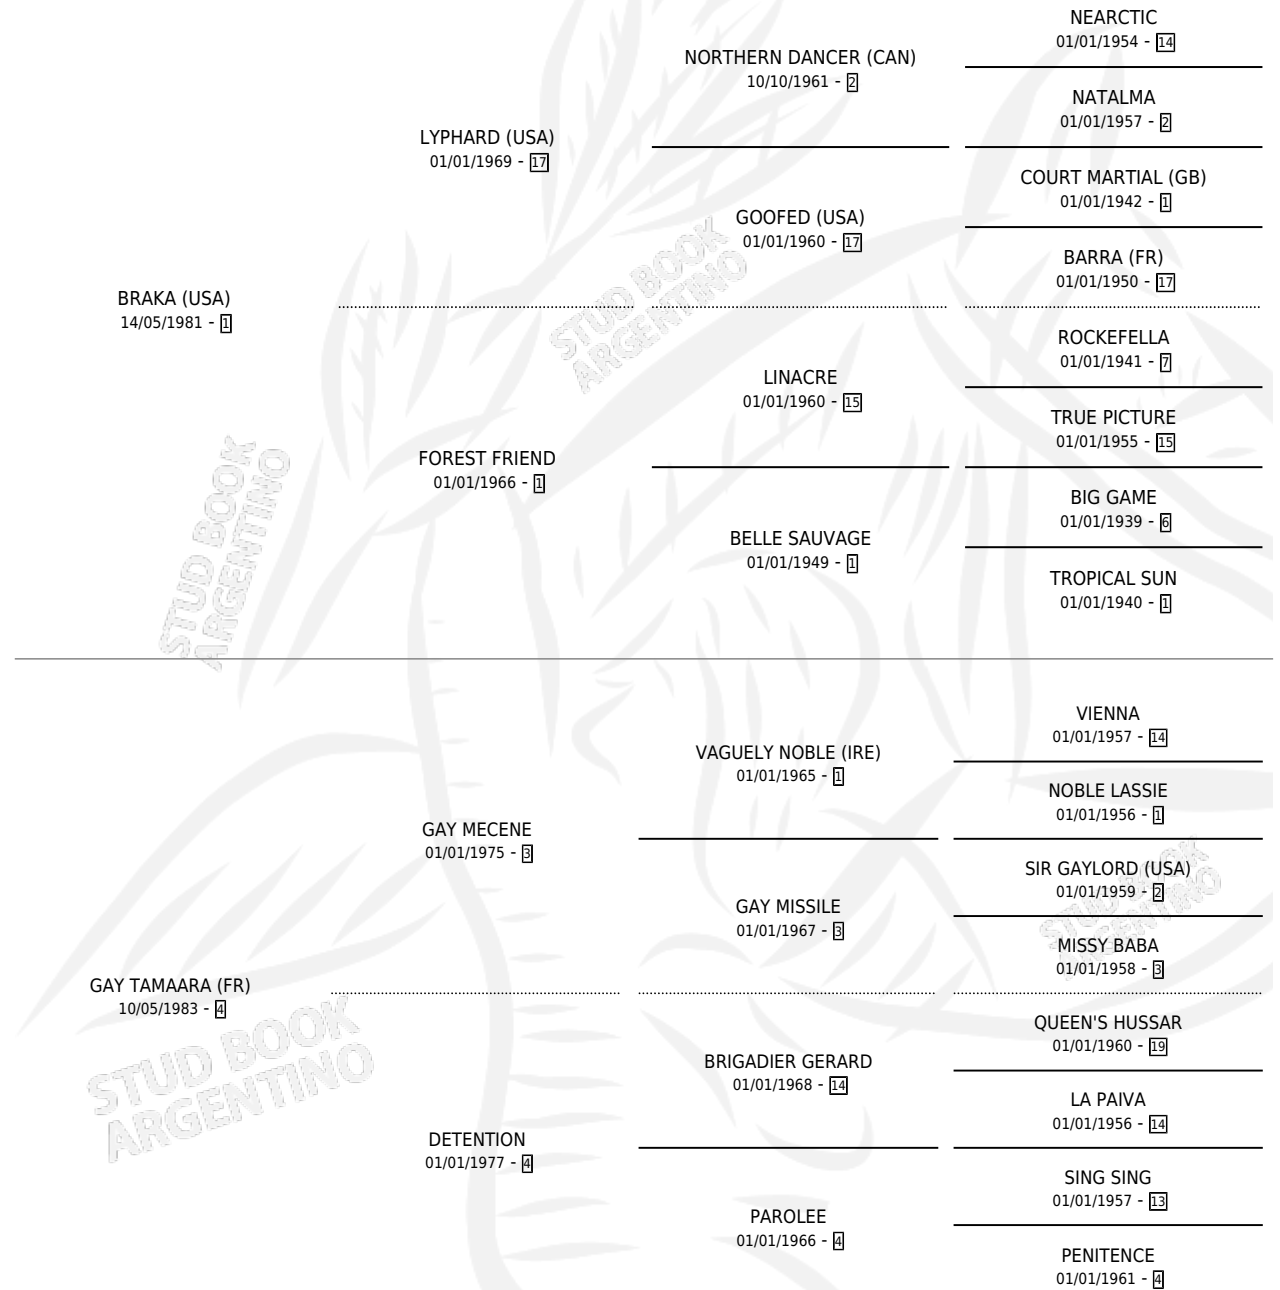

ARACA LA CANA

por BRAKA (USA) y GAY TAMAARA (FR) por GAY MECENE

Argentina · Hembra · Zaino Negro · SP · 31/08/1992
Familia 4-p · Volumen 34

ESTADO

TIPIFICACIÓN SANGUÍNEA	X
TIPIFICACIÓN POR ADN	X
PASAPORTE	X
IDENTIFICACIÓN POR MICROCHIP	X
REPRODUCTOR	X

Lugar de nacimiento: La Borinqueña

Criador: La Borinqueña

PEDIGREE