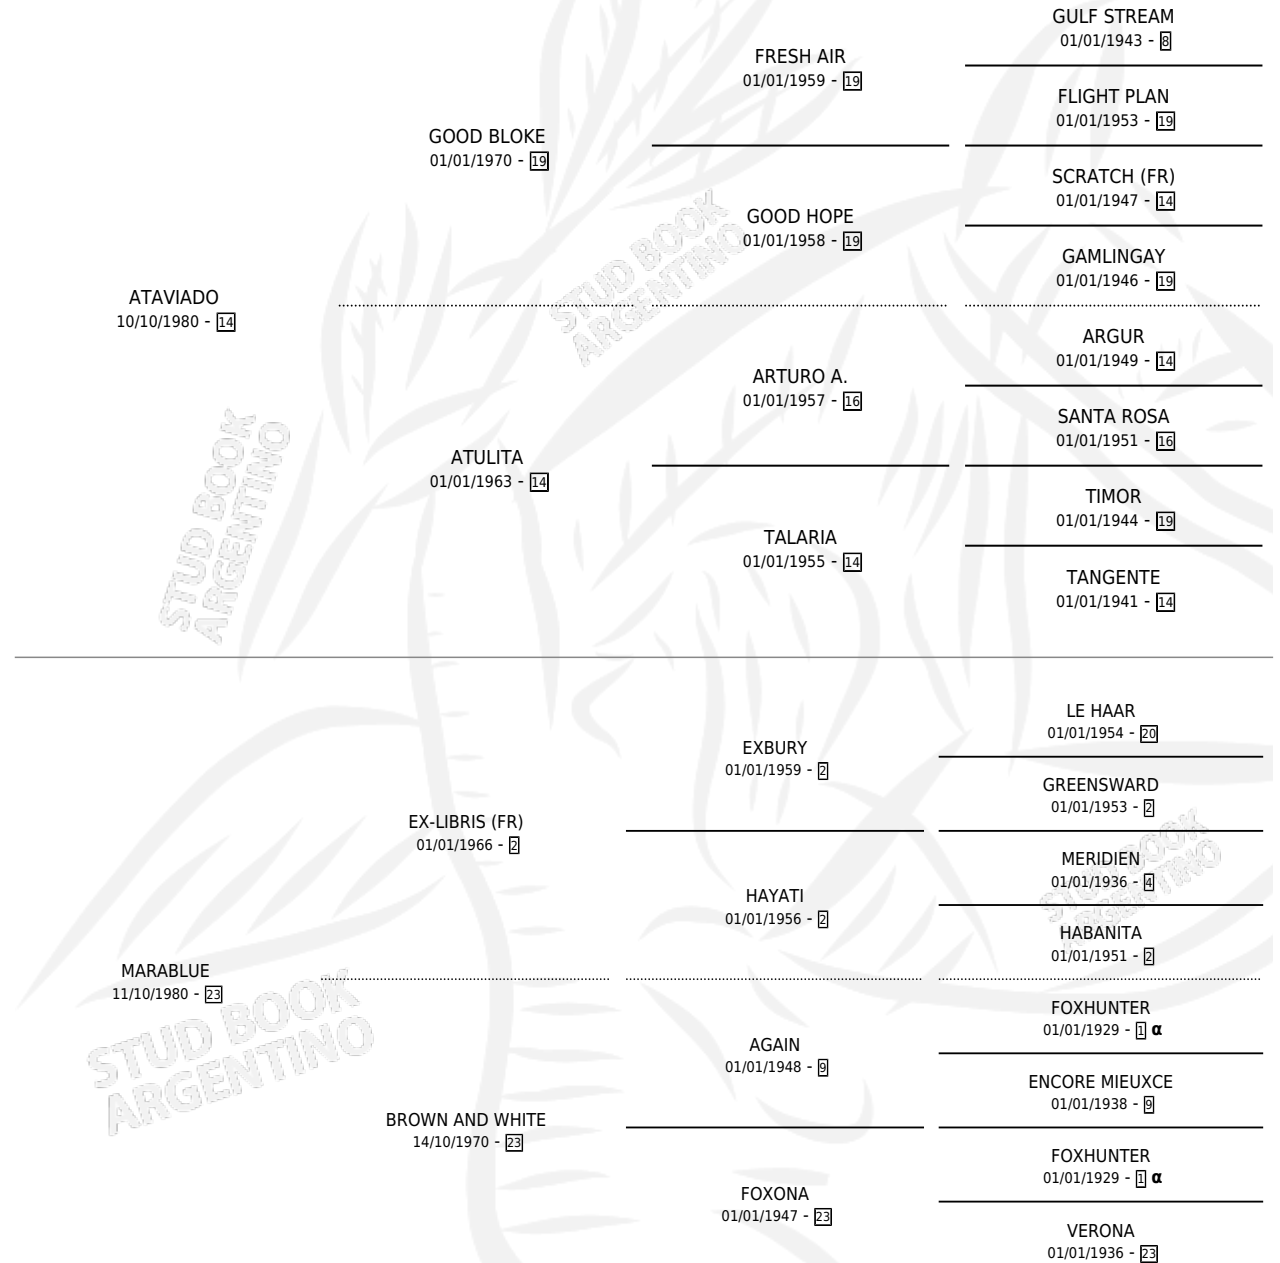

MARTILLO

por **ATAVIADO** y **MARABLU** por **EX-LIBRIS (FR)**

Argentina · Macho · Alazan o Tordillo · SP · 05/08/1992
Familia 23-a · Volumen 34

ESTADO

TIPIFICACIÓN SANGUÍNEA	X
TIPIFICACIÓN POR ADN	X
PASAPORTE	X
IDENTIFICACIÓN POR MICROCHIP	X
REPRODUCTOR	X

Lugar de nacimiento: Don Yayo

Criador: Sin dato

PEDIGREE

INBREEDING : α

MARTILLO

Datos oficiales del Stud Book Argentino

Documento generado el 04/05/2026

studbook.org.ar