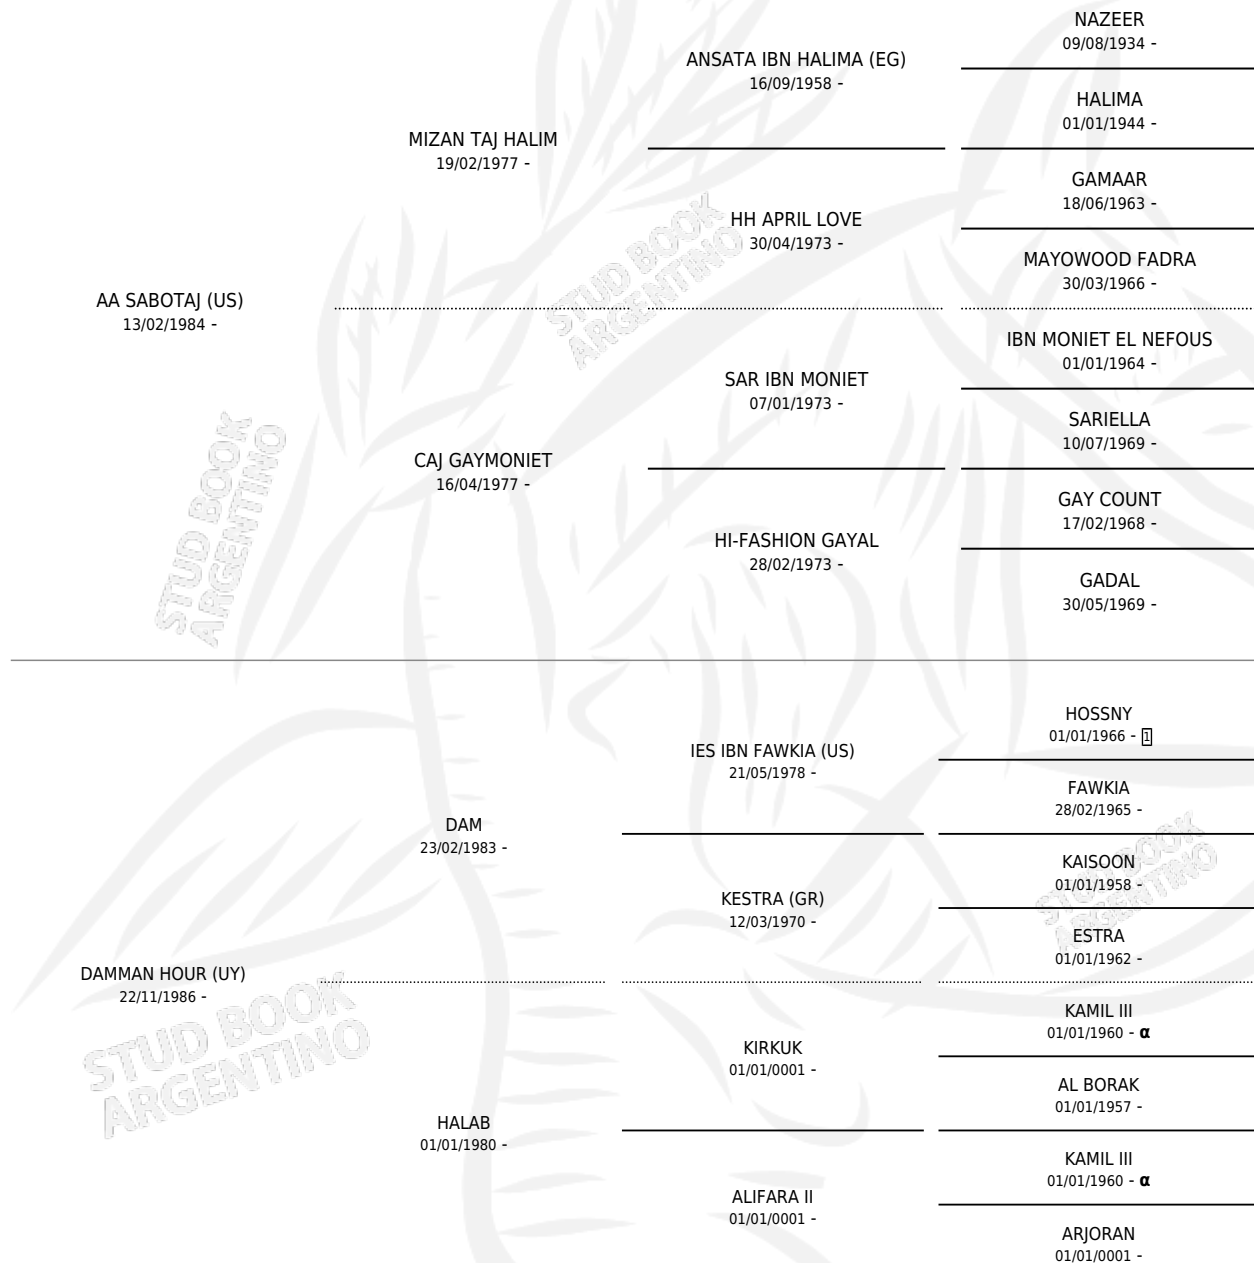

EO ZHIVAGO

por AA SABOTAJ (US) y DAMMAN HOUR (UY) por DAM

Argentina · Macho · Zaino Doradillo · AP · 08/07/1992
Familia · Volumen 34

ESTADO

TIPIFICACIÓN SANGUÍNEA	X
TIPIFICACIÓN POR ADN	X
PASAPORTE	X
IDENTIFICACIÓN POR MICROCHIP	X
REPRODUCTOR	X

Lugar de nacimiento: La Catalina
Criador: Pelham Georgina

PEDIGREE

INBREEDING : α

EO ZHIVAGO

Datos oficiales del Stud Book Argentino

Documento generado el 11/05/2026

studbook.org.ar