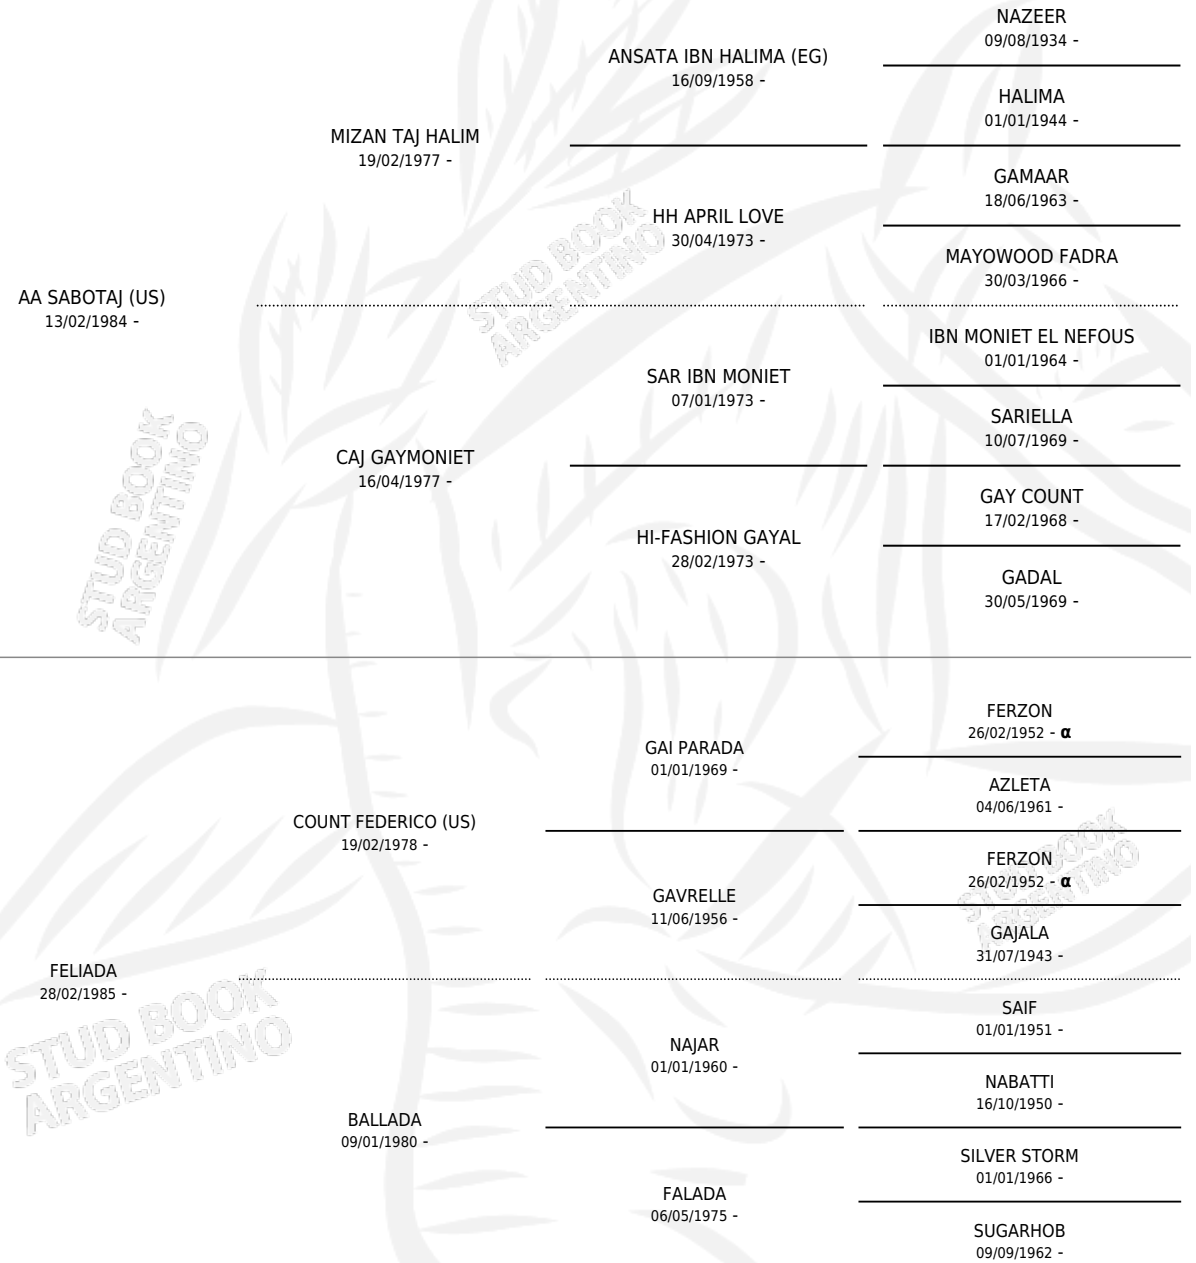

LC FIAMMA

por AA SABOTAJ (US) y FELIADA por COUNT FEDERICO (US)

Argentina · Hembra · Zaino Colorado · AP · 18/08/1992
Familia · Volumen 34

ESTADO

TIPIFICACIÓN SANGUÍNEA	✓
TIPIFICACIÓN POR ADN	✓
PASAPORTE	X
IDENTIFICACIÓN POR MICROCHIP	X
REPRODUCTOR	✓

Lugar de nacimiento: La Catalina
Criador: La Catalina

~

HIJOS

	MACHOS	HEMBRAS
8 NACIERON	2	6
1 CORRIERON	1	0
1 GANARON	1	0
0 GANADORES CL	0 GANADORES GR	0 GANADORES G1

PEDIGREE

INBREEDING : α

S

cimientos 8 / Efectividad 80.00%