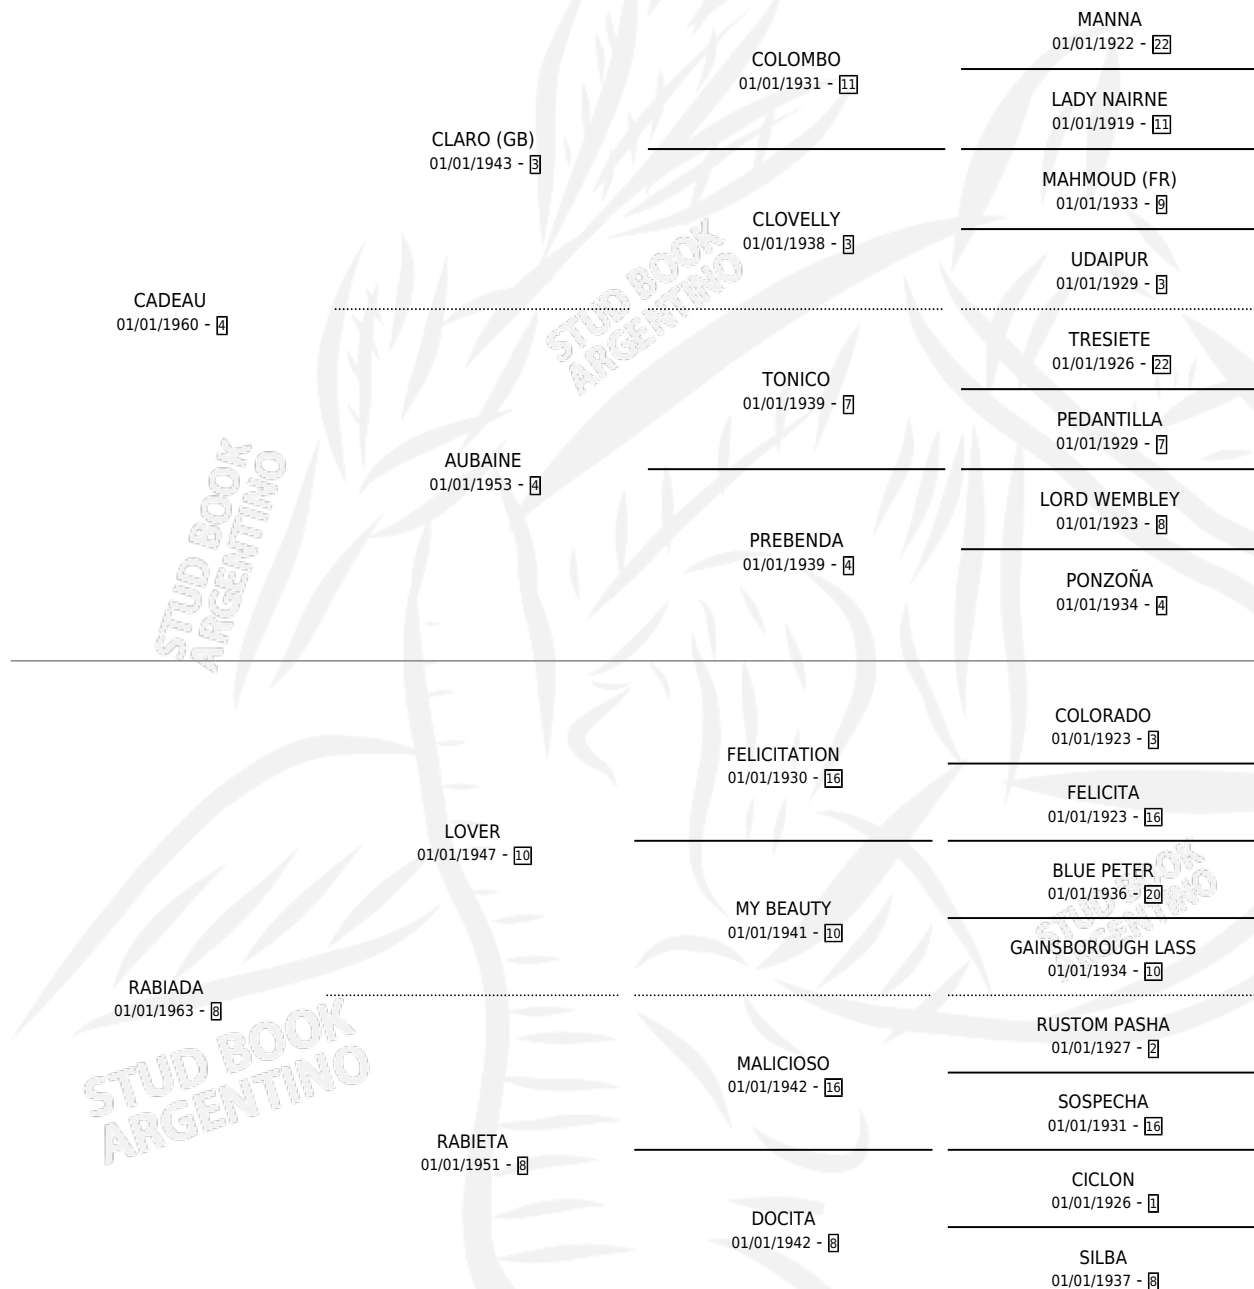

RABICO

por CADEAU y RABIADA por LOVER

Argentina · Macho · Alazan · SP · 01/01/1971
Familia 8-k · Volumen 27

ESTADO

TIPIFICACIÓN SANGUÍNEA	X
TIPIFICACIÓN POR ADN	X
PASAPORTE	X
IDENTIFICACIÓN POR MICROCHIP	X
REPRODUCTOR	✓

Lugar de nacimiento: Campo particular

Criador: Sin dato

~

HIJOS

	MACHOS	HEMBRAS
31 NACIERON	17	14
9 CORRIERON	7	2
4 GANARON	4	0
0 GANADORES CL	0 GANADORES GR	0 GANADORES G1

PEDIGREE

SERVICIOS PADRILLO

TEMPORADA	HARAS	SERVICIO	NAC.	EFFECTIVIDAD
1988	EL TACHITO	4	2	50.00 %
1987	IMPORTADO EN VIENTRE	5	3	60.00 %
1985	IMPORTADO EN VIENTRE	6	5	83.33 %
0	IMPORTADO EN VIENTRE	5	5	100 %